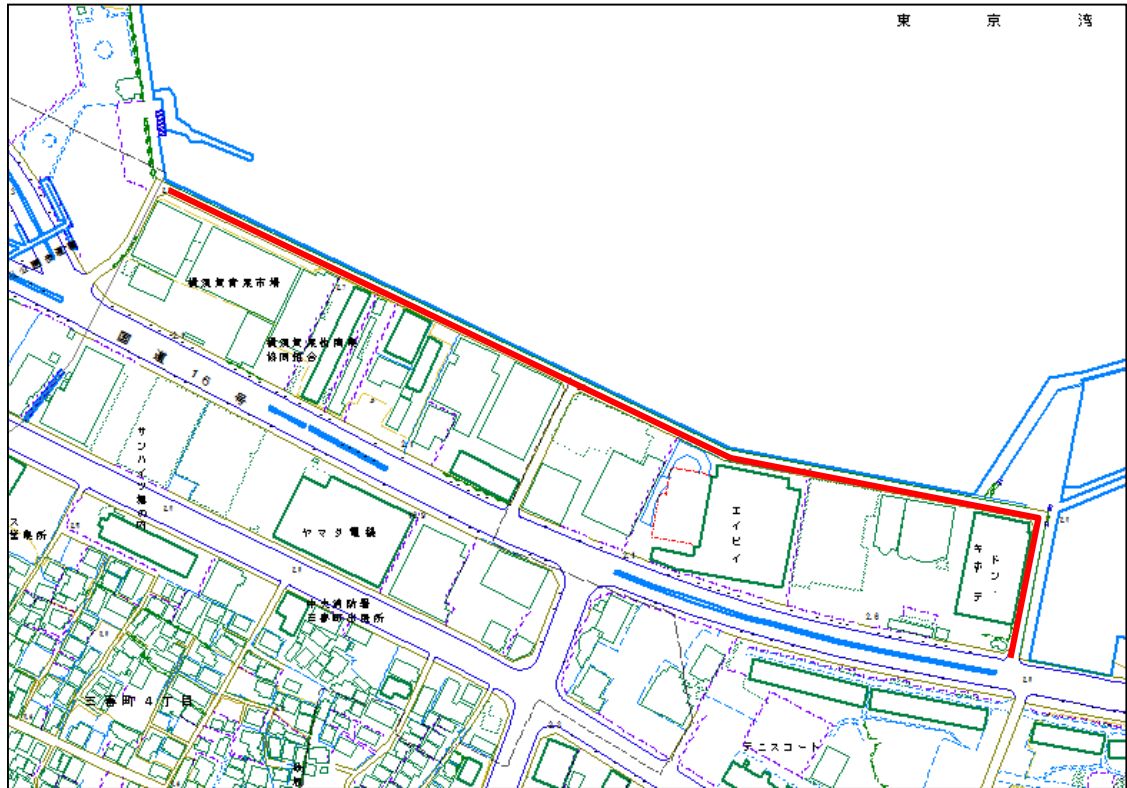

⑪ 「市立浦賀小学校」前

巡回ルート位置図 金曜日午前

① 「京急ファインテック久里浜事業所」前

② 「そうてつローゼン湘南山手店」付近雑木林

③ 市立海辺つり公園～「ドン・キホーテ横須賀店」

④ 「ブックオフ」裏

⑤ 「川島ビル」横路地

⑥ 若松トンネル及び周辺歩道