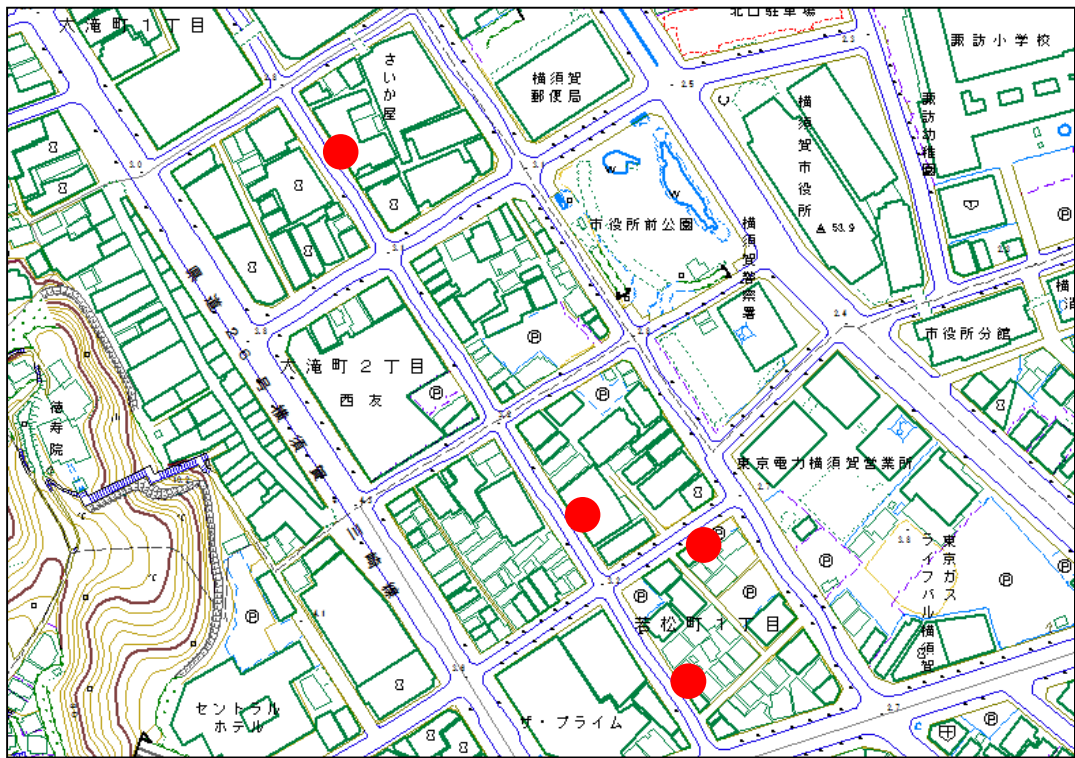

巡回ルート位置図 月曜日午前

① 林交差点周辺～武ポンプ場裏周辺

② 武山口～タリ～商店会【午前中】〔第1・第3月曜日〕

③ 西浄化センター前通り

④ 坂本芦名線 A

⑤ 海洋科学高校前交差点周辺

⑥ 山科台周辺

巡回ルート位置図 月曜日午前

⑭ 横須賀中央駅周辺

⑮ 「川島ビル」横路地

⑯ 若松トンネル及び周辺歩道

巡回ルート位置図 月曜日午前

⑰ 千日通り周辺

巡回ルート位置図 月曜日午後

① 中里通り商店会【午後1時】

②-1 横須賀中央駅商店街(13箇所)【午後0時以降】 (若松商店街振興組合)

②-2 (千日通商店街振興会)

②-3 (若松中央通り会)

②-4 (若松新生商業組合)

②-5 (三笠ビル商店街協同組合)

巡回ルート位置図 月曜日午後

②-6 (大滝町商店街振興組合)

②-7 (大滝町親和会)

巡回ルート位置図 月曜日午後

③ 「リヴィンよこすか」裏 及び「ホームズ」裏

④ 市立海辺つり公園～「ドン・キホーテ横須賀店」

巡回ルート位置図 月曜日午後

⑤ 馬堀海岸「ニッシンパレスステージ大津コスミア」裏

⑥ 馬堀海岸1丁目公園周辺

巡回ルート位置図 月曜日午後

⑦ 馬堀海岸駅周辺

⑧ 走水・伊勢町バス停前及び周辺歩道