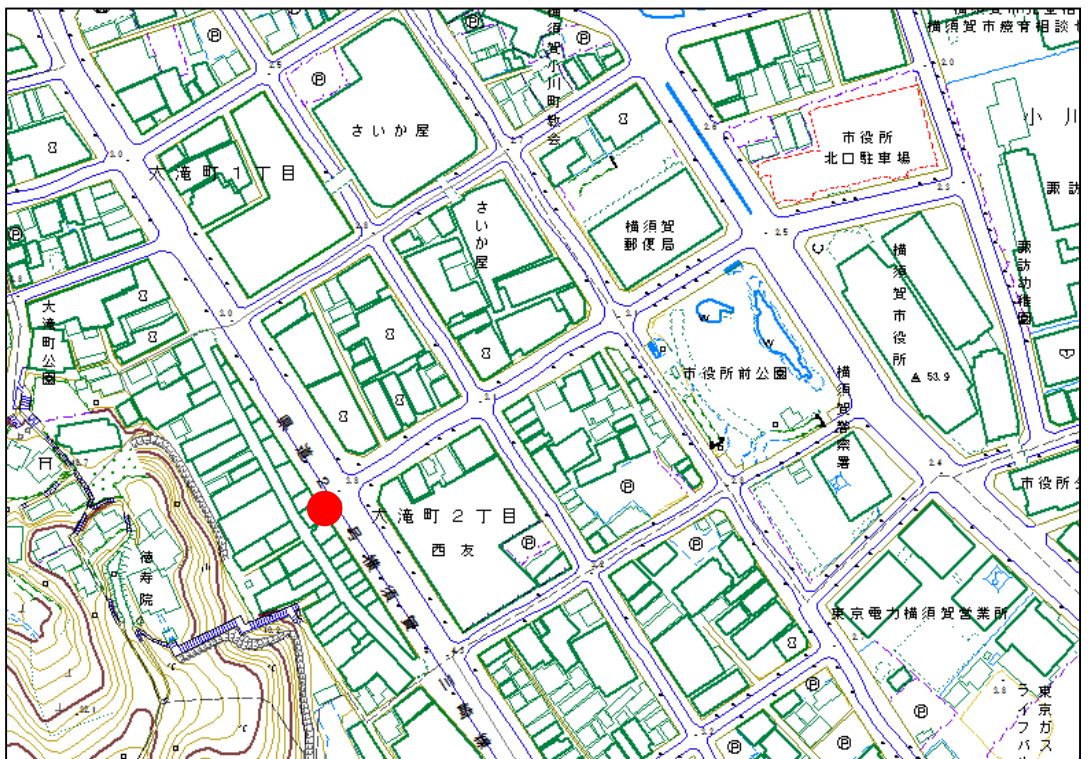

⑭ 横須賀中央駅周辺

⑮ 「川島ビル」横路地

⑯ 若松トンネル及び周辺歩道

巡回ルート位置図 月曜日午前

⑰ 千日通り周辺

巡回ルート位置図 月曜日午後

① 中里通り商店会【午後1時】

②-1 横須賀中央駅商店街(13箇所)【午後0時以降】 (若松商店街振興組合)

②-2 (千日通商店街振興会)

②-3 (若松中央通り会)

②-4 (若松新生商業組合)

②-5 (三笠ビル商店街協同組合)

巡回ルート位置図 月曜日午後

②-6 (大滝町商店街振興組合)

②-7 (大滝町親和会)

巡回ルート位置図 月曜日午後

③ 「リヴィンよこすか」裏 及び「ホームズ」裏

④ 市立海辺つり公園～「ドン・キホーテ横須賀店」

巡回ルート位置図 月曜日午後

⑤ 馬堀海岸「ニッシンパレスステージ大津コスミア」裏

⑥ 馬堀海岸1丁目公園周辺

巡回ルート位置図 月曜日午後

⑦ 馬堀海岸駅周辺

⑧ 走水・伊勢町バス停前及び周辺歩道

⑨ 走水第一・第二トンネル及び周辺歩道

⑩ 鴨居トンネル及び周辺歩道

⑪ 浦賀駅周辺

⑫ 市立浦賀小学校前

巡回ルート位置図 火曜日午前

①-1 内川工業団地(JR横須賀線線路沿い)

①-2 内川工業団地(JR横須賀線線路沿い)

巡回ルート位置図 火曜日午前