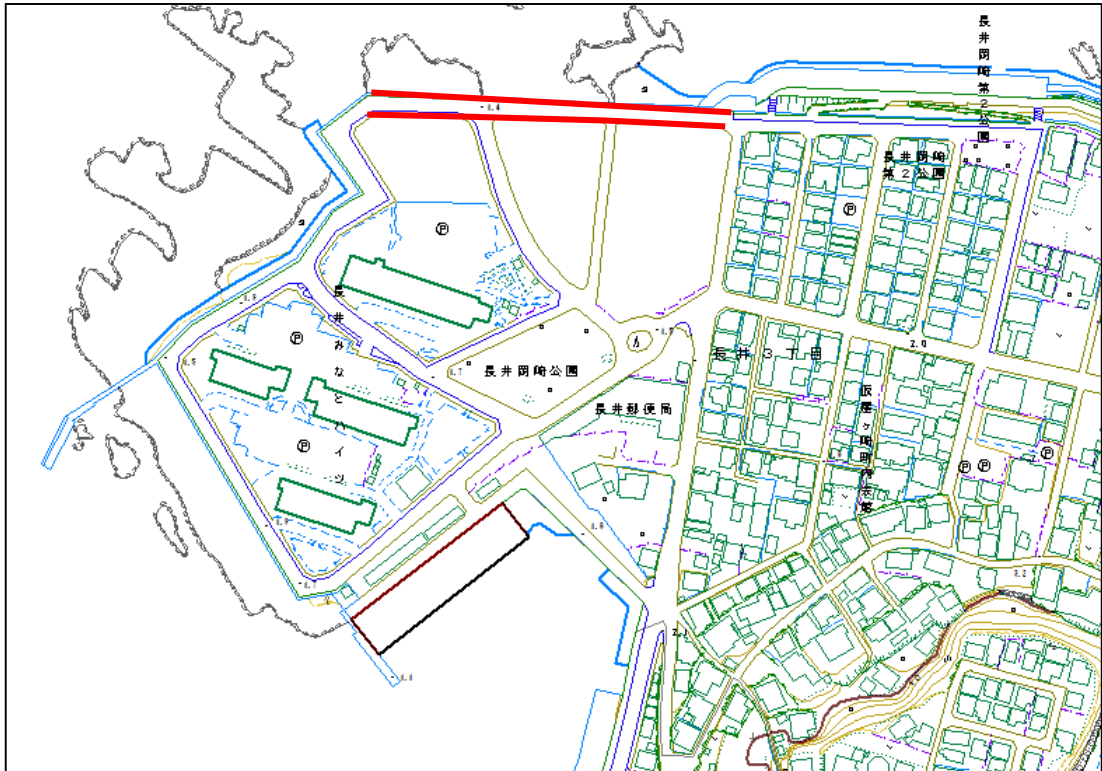

①-3 内川工業団地(JR横須賀線線路沿い)

② 花の国パターゴルフ場横

巡回ルート位置図 火曜日午前

③ 「JVCケンウッド横須賀事業所」・神明公園周辺～アーチェリー場入口

④ 尻こすり坂通り

巡回ルート位置図 火曜日午前

⑤ YRP野比駅周辺

⑥ 県道27号横須賀葉山線・栗田周辺

⑬ 千駄ヶ崎トンネル周辺

⑭ 「久里浜医療センター」裏

巡回ルート位置図 火曜日午前

⑮ 野比4丁目・野比東ノ入公園裏

⑯ 京急長沢駅周辺

巡回ルート位置図 火曜日午前

⑪-1 市立津久井小学校～「津久井浜観光農園受付案内所」前

⑪-2 市立津久井小学校～「津久井浜観光農園受付案内所」前

巡回ルート位置図 火曜日午後

③ 長井海の手公園(ソレイユの丘)入口周辺

④ 県営住宅跡地裏路地

⑤ 林交差点

⑥ 佐島トンネル周辺(佐島1丁目)

巡回ルート位置図 火曜日午後

⑦ 佐島入口バス停

⑧ 坂本芦名線B