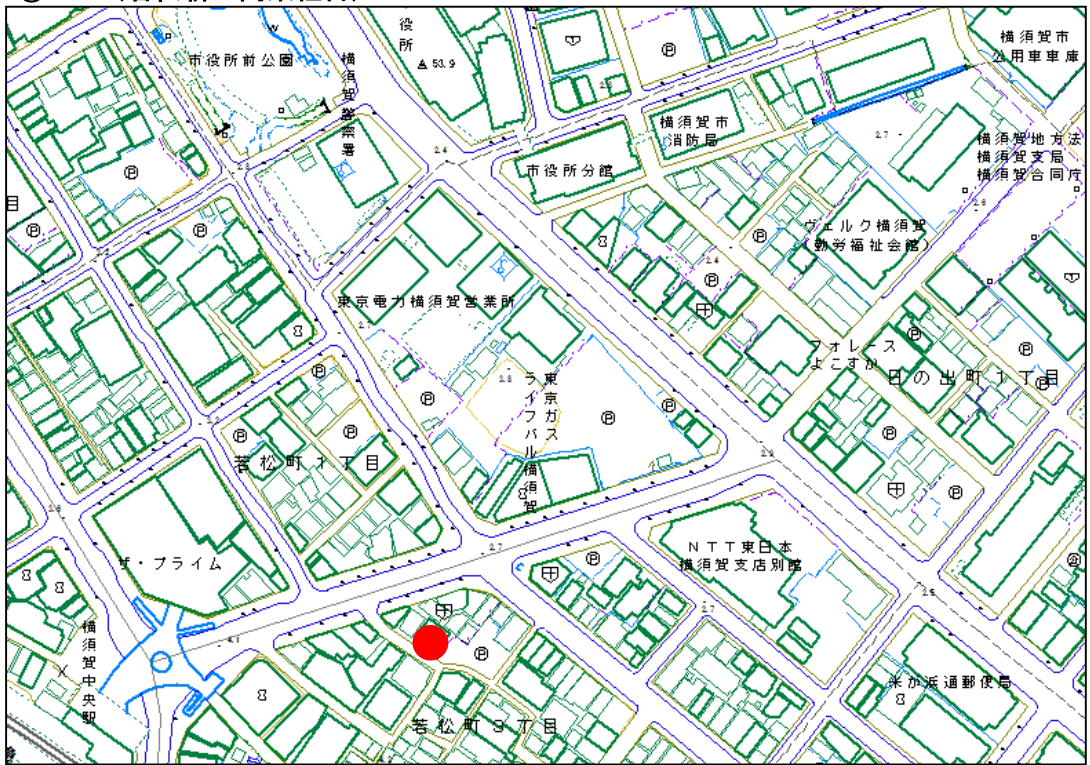

巡回ルート位置図 月曜日午前

① 林交差点周辺～武ポンプ場裏周辺

② 武山口～タリ～商店会【午前中】〔第1・第3月曜日〕

③ 西浄化センター前通り

④ 坂本芦名線 A

⑤ 海洋科学高校前交差点周辺

⑥ 山科台周辺

巡回ルート位置図 月曜日午前

⑭ 横須賀中央駅周辺

⑮ 「川島ビル」横路地

⑯ 若松トンネル及び周辺歩道

巡回ルート位置図 月曜日午前

⑰ 千日通り周辺

巡回ルート位置図 月曜日午後

① 中里通り商店会【午後1時】

②-1 横須賀中央駅商店街(13箇所)【午後0時以降】 (若松商店街振興組合)

②-2 (千日通商店街振興会)

②-3 (若松中央通り会)

②-4 (若松新生商業組合)

②-5 (三笠ビル商店街協同組合)

巡回ルート位置図 月曜日午後

②-6 (大滝町商店街振興組合)

②-7 (大滝町親和会)

巡回ルート位置図 月曜日午後

③ 「リヴィンよこすか」裏 及び「ホームズ」裏

④ 市立海辺つり公園～「ドン・キホーテ横須賀店」

巡回ルート位置図 月曜日午後

⑤ 馬堀海岸「ニッシンパレスステージ大津コスミア」裏

⑥ 馬堀海岸1丁目公園周辺

巡回ルート位置図 月曜日午後

⑦ 馬堀海岸駅周辺

⑧ 走水・伊勢町バス停前及び周辺歩道