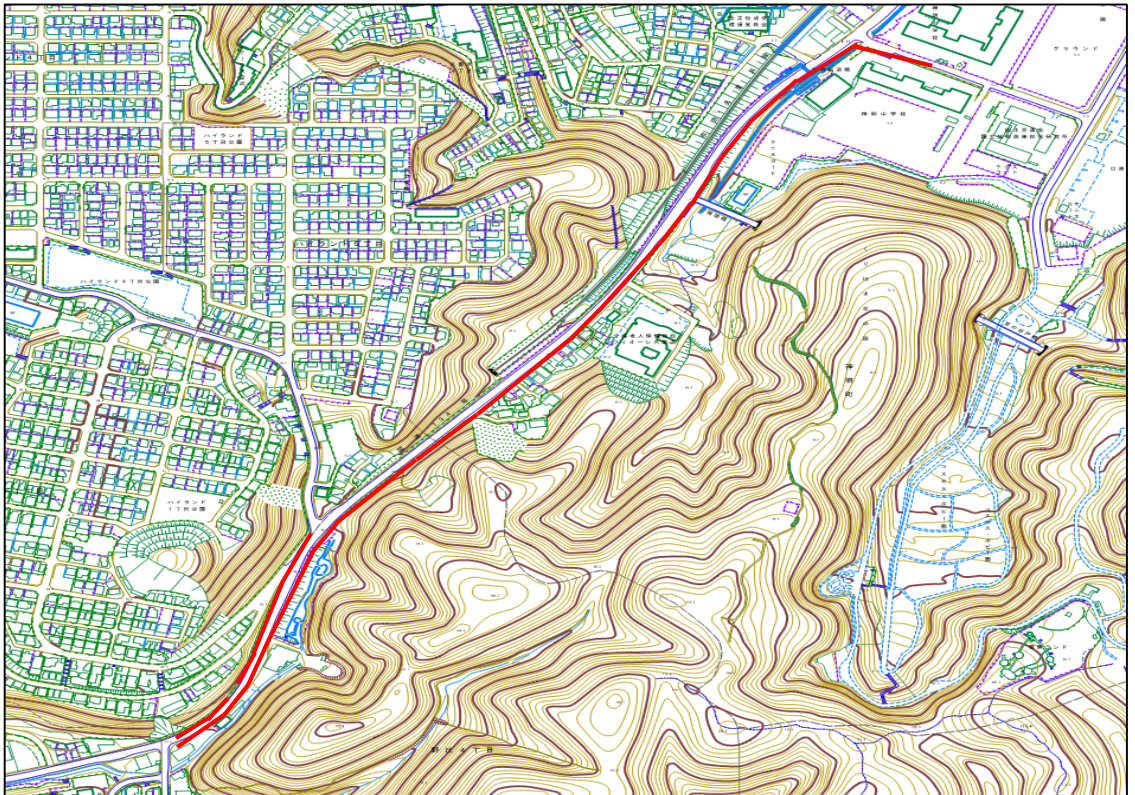

①-3 内川工業団地(JR横須賀線線路沿い)

② 花の国パターゴルフ場横

巡回ルート位置図 火曜日午前

③ 「JVCケンウッド横須賀事業所」・神明公園周辺～アーチェリー場入口

④ 尻こすり坂通り

巡回ルート位置図 火曜日午前

⑤ YRP野比駅周辺

⑥ 県道27号横須賀葉山線・栗田周辺