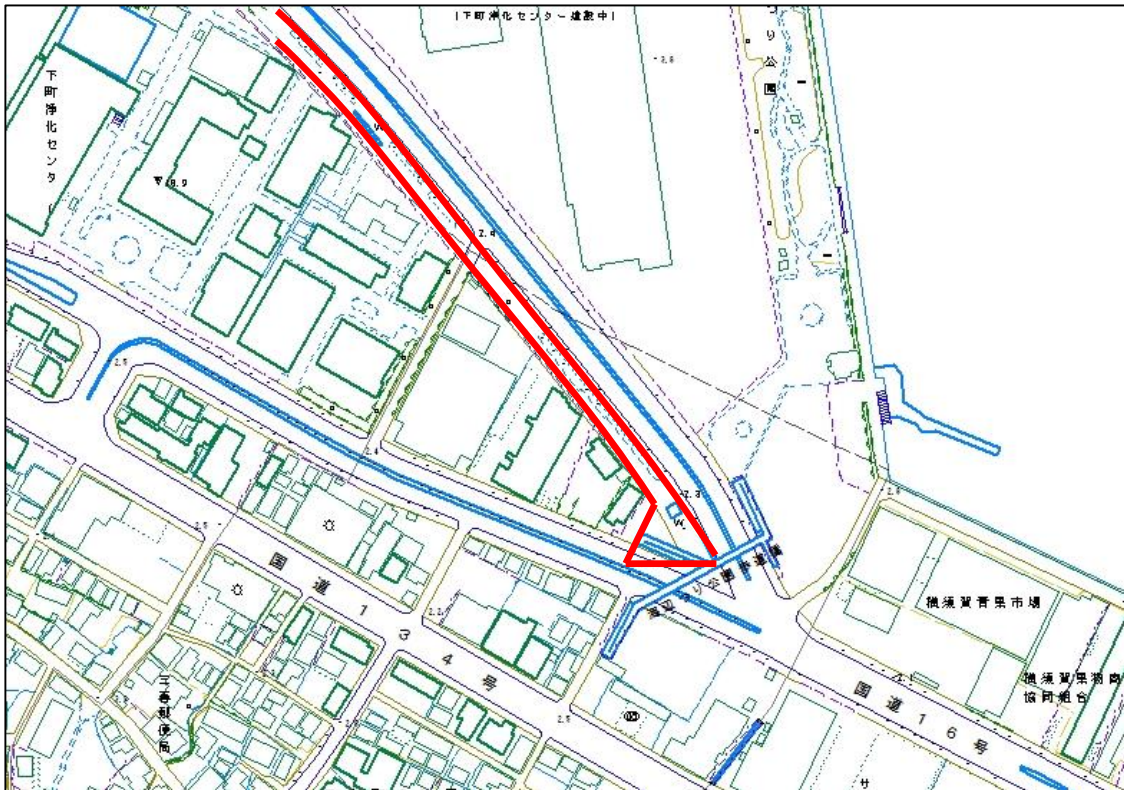

③ 市立山崎小学校～青い鳥幼稚園前交差点

④ 「ブックオフ」裏