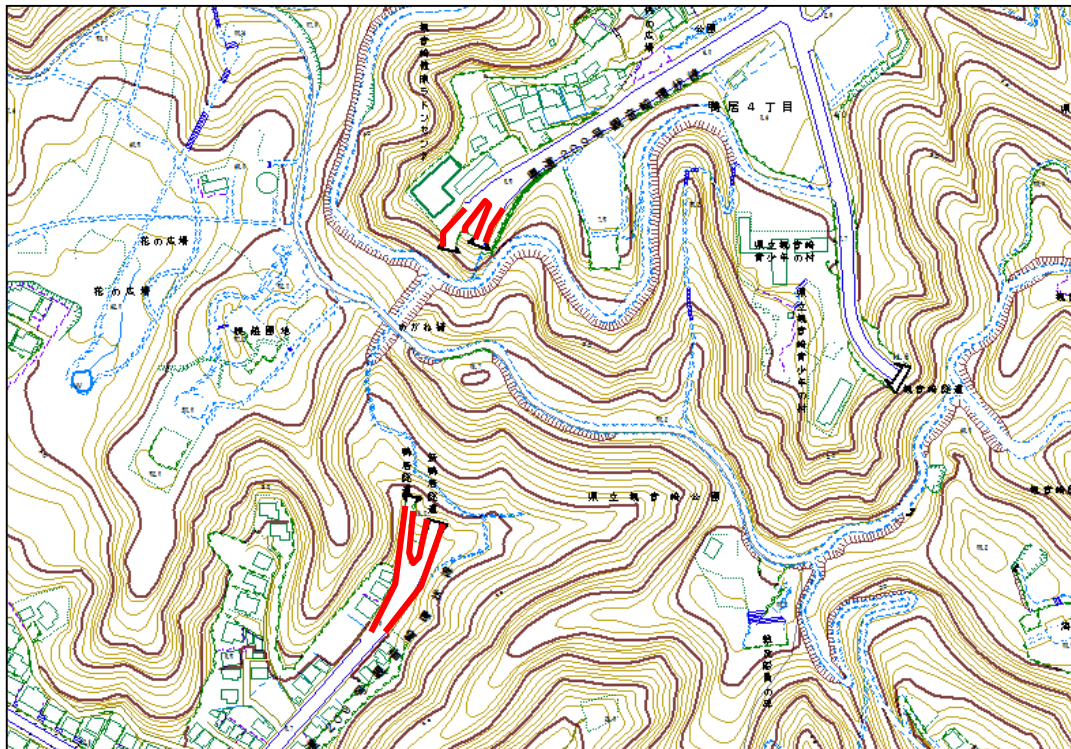

③ 「リヴィンよこすか」裏 及び「ホームズ」裏

④ 市立海辺つり公園～「ドン・キホーテ横須賀店」

巡回ルート位置図 月曜日午後

⑤ 馬堀海岸「ニッシンパレスステージ大津コスミア」裏

⑥ 馬堀海岸1丁目公園周辺

巡回ルート位置図 月曜日午後

⑦ 馬堀海岸駅周辺

⑧ 走水・伊勢町バス停前及び周辺歩道

⑨ 走水第一・第二トンネル及び周辺歩道

⑩ 鴨居トンネル及び周辺歩道

⑪ 浦賀駅周辺

⑫ 市立浦賀小学校前

巡回ルート位置図 火曜日午前

①-1 内川工業団地(JR横須賀線線路沿い)

①-2 内川工業団地(JR横須賀線線路沿い)

巡回ルート位置図 火曜日午前