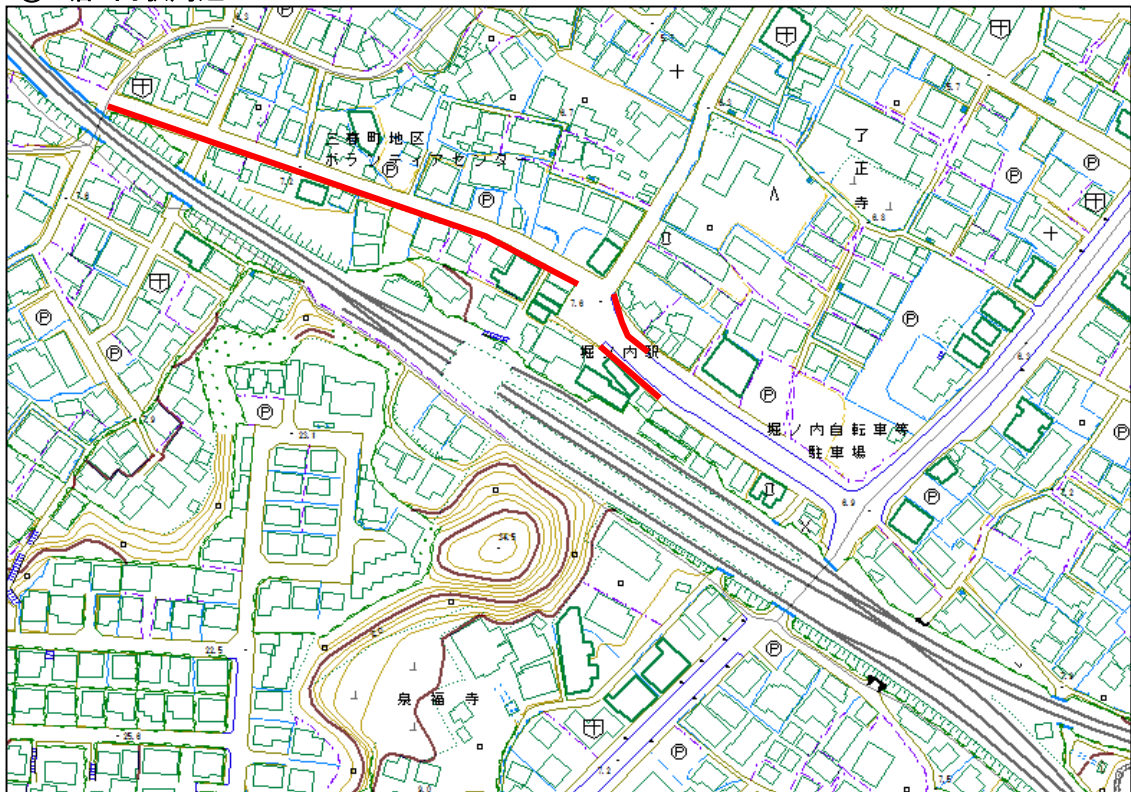

巡回ルート位置図 木曜日午前

⑦ 夏島町・「日産自動車(株)テストコース」周辺

⑧ リサイクルプラザアィクル前

⑨ 追浜トンネル及び周辺歩道

⑩ 深浦湾沿岸

巡回ルート位置図 木曜日午前

⑪ JR田浦駅裏～田浦港町周辺

⑫ 上下水道局長浦ポンプ場(トンネル出入口)

巡回ルート位置図 木曜日午前

⑬ 坂本芦名線C

⑭ 鶴が丘1丁目～市立坂本中学校

⑮ ドブ板通り周辺

⑯ 汐入駅～米軍横須賀基地正門前(国道16号沿い)【A】

巡回ルート位置図 木曜日午後

① 県立大学駅周辺

② 堀ノ内駅周辺