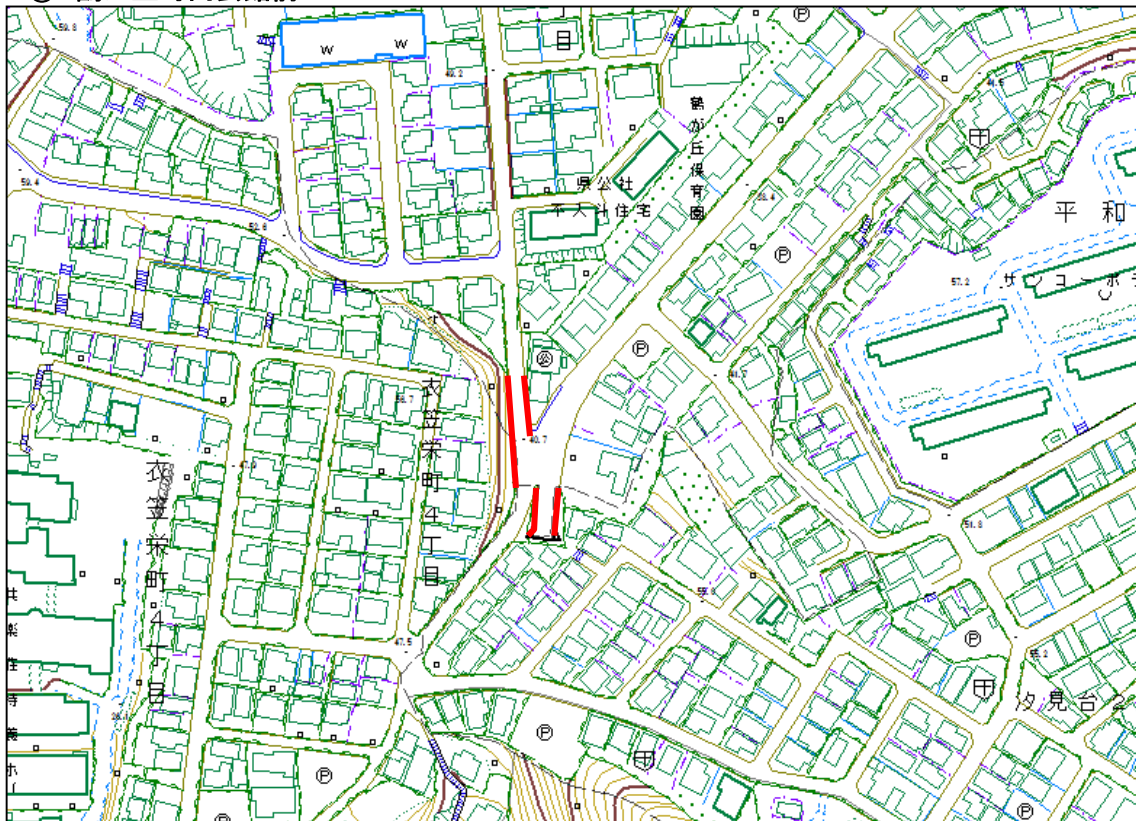

⑥-1 しょうぶ園前交差点～阿部倉トンネル

巡回ルート位置図 水曜日午前

⑥-2 しょうぶ園前交差点～阿部倉トンネル

⑦-1 池上トンネル～横須賀インター前交差点周辺

巡回ルート位置図 水曜日午前

⑦-2 池上トンネル～横須賀インター前交差点周辺

⑧ 鶴が丘町内会館前

巡回ルート位置図 水曜日午前

⑨ 「県営鶴が丘アパート」入口

⑩ 鶴久保小学校前交差点周辺

巡回ルート位置図 水曜日午前

⑪ 千日通り周辺

⑫ 上町商盛会商店街振興組合【午前10時30分～11時】

⑬ 衣笠仲通り商店街協同組合【午前11時～12時】

⑭ 衣笠商店街振興組合【午前11時～12時】

巡回ルート位置図 水曜日午後