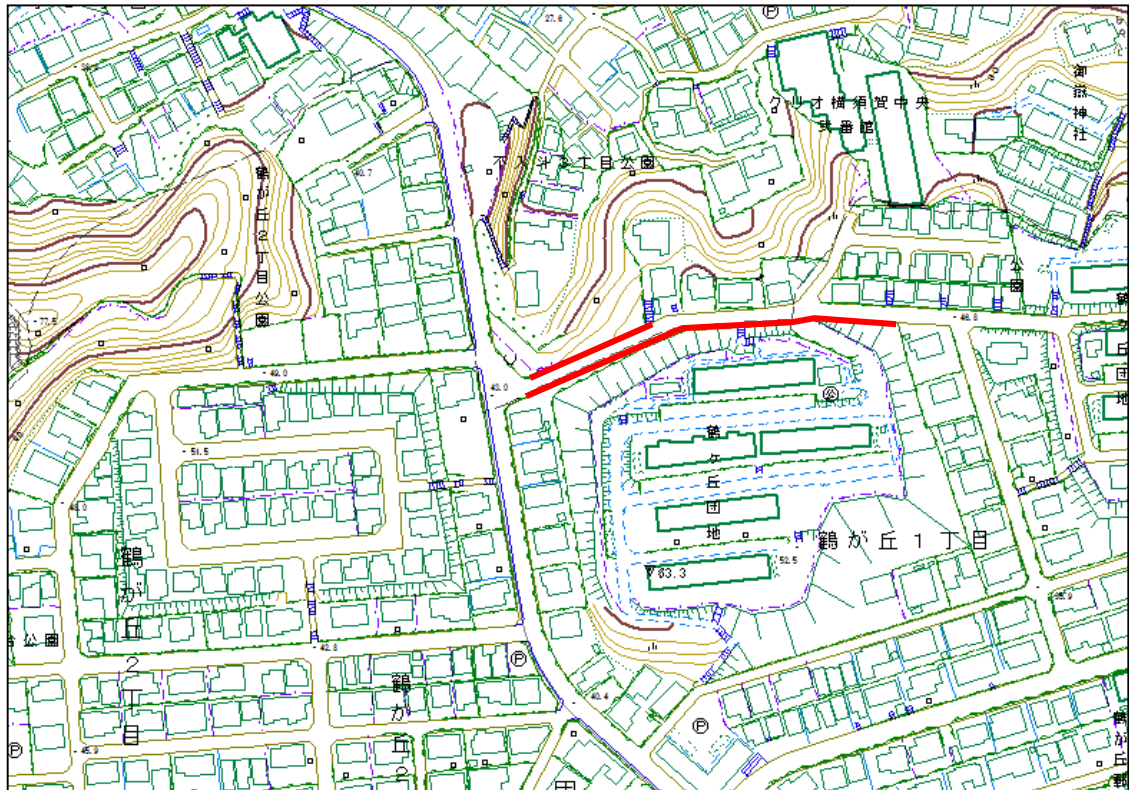

⑥-1 しょうぶ園前交差点～阿部倉トンネル

巡回ルート位置図 水曜日午前

⑥-2 しょうぶ園前交差点～阿部倉トンネル

⑦-1 池上トンネル～横須賀インター前交差点周辺

巡回ルート位置図 水曜日午前

⑦-2 池上トンネル～横須賀インター前交差点周辺

⑧ 鶴が丘町内会館前

巡回ルート位置図 水曜日午前

⑨ 「県営鶴が丘アパート」入口

⑩ 鶴久保小学校前交差点周辺

巡回ルート位置図 水曜日午前

⑪ 千日通り周辺

⑫ 上町商盛会商店街振興組合【午前10時30分～11時】

⑬ 衣笠仲通り商店街協同組合【午前11時～12時】

⑭ 衣笠商店街振興組合【午前11時～12時】

巡回ルート位置図 水曜日午後