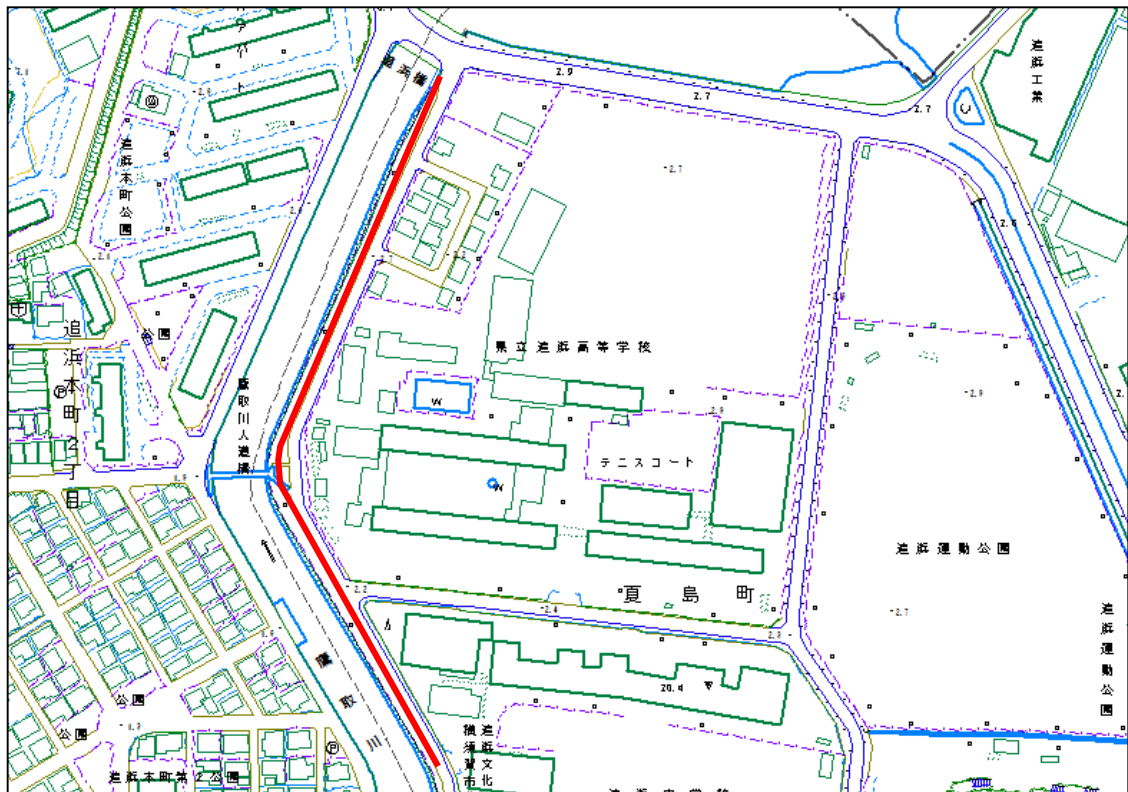

巡回ルート位置図 木曜日午前

① 按針塚駅周辺

② JR田浦駅周辺

巡回ルート位置図 木曜日午前

③ 京急田浦駅周辺

④ 追浜駅周辺

⑤ 県立追浜高校周辺

⑥ 「日産自動車(株)総合研究所」裏

巡回ルート位置図 木曜日午前

⑦ 夏島町・「日産自動車(株)テストコース」周辺

⑧ リサイクルプラザアィクル前

⑨ 追浜トンネル及び周辺歩道

⑩ 深浦湾沿岸

巡回ルート位置図 木曜日午前

⑪ JR田浦駅裏～田浦港町周辺

⑫ 上下水道局長浦ポンプ場(トンネル出入口)