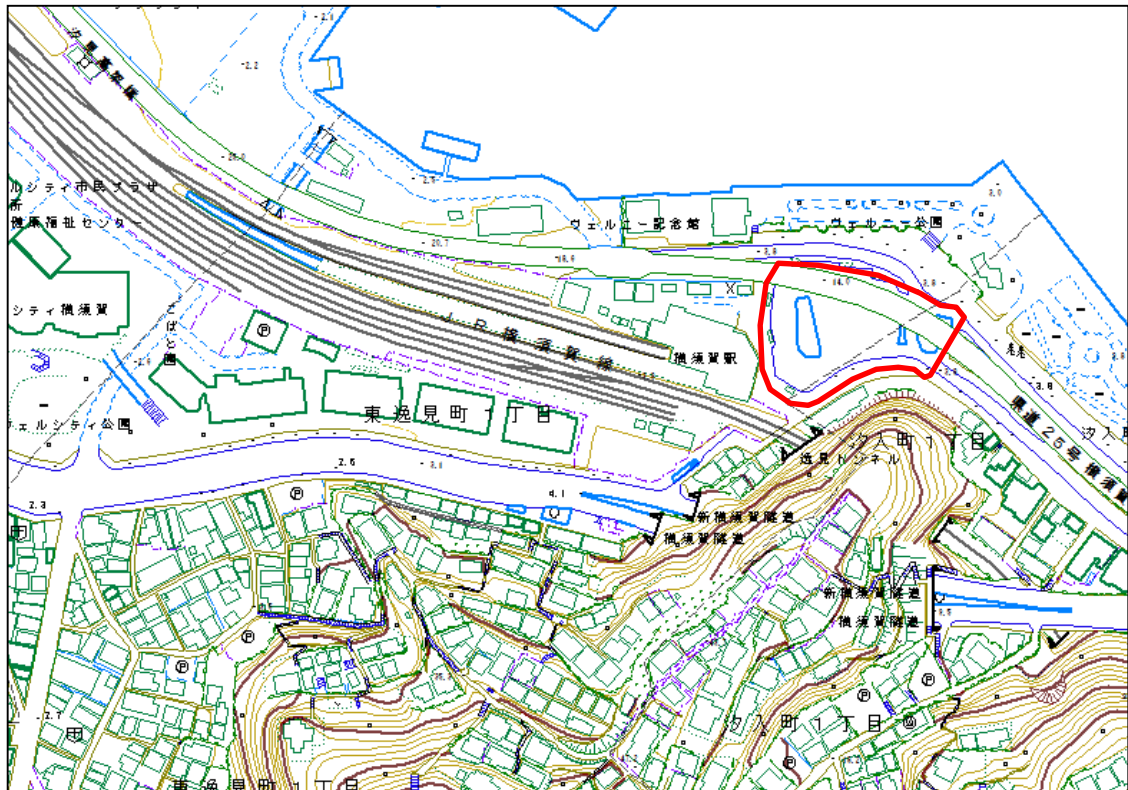

⑦ 千日通り周辺

⑧ 汐入駅～米軍横須賀基地正門前(国道16号沿い)【B】

巡回ルート位置図 金曜日午前

⑨ 汐入大通り会[午後1時]

⑩ JR横須賀駅周辺

巡回ルート位置図 金曜日午前

⑪ 横須賀駅商栄会【午前10時30分頃】

⑫ JR横須賀駅～国道16号逸見駅入口交差点付近