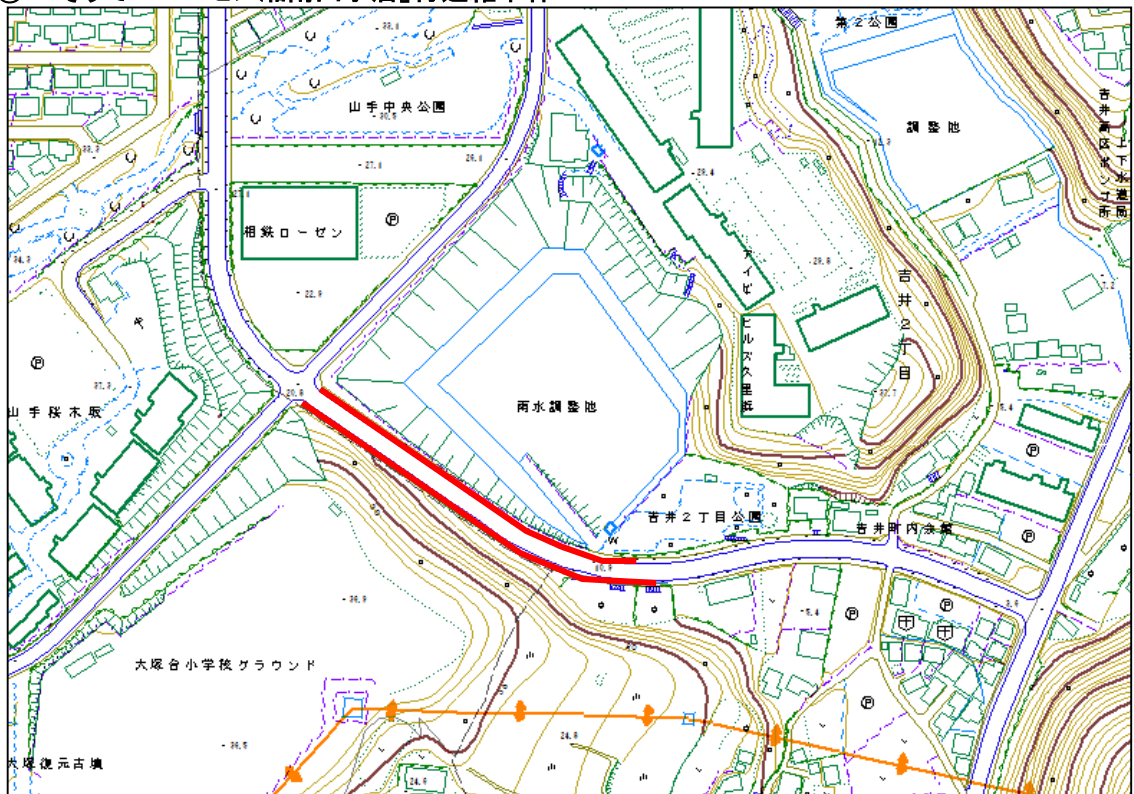

⑪ 「市立浦賀小学校」前

巡回ルート位置図 金曜日午前

① 「京急ファインテック久里浜事業所」前

② 「そうてつローゼン湘南山手店」付近雑木林

③ 市立海辺つり公園～「ドン・キホーテ横須賀店」

④ 「ブックオフ」裏

⑤ 「川島ビル」横路地

⑥ 若松トンネル及び周辺歩道