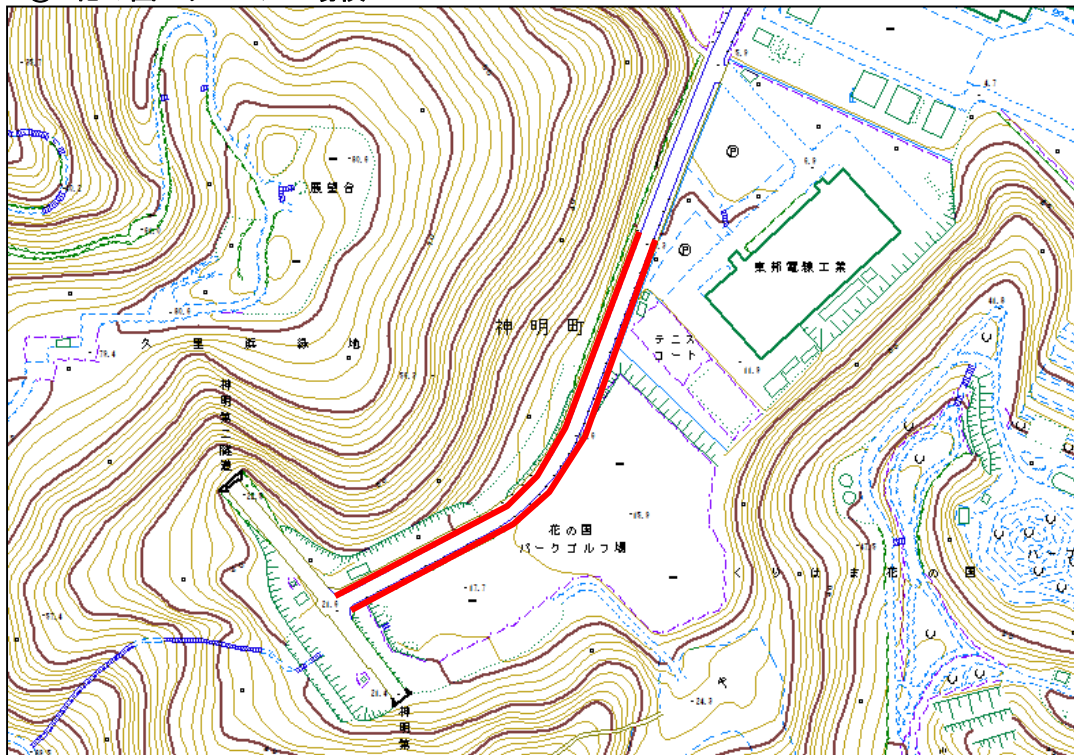

② 花の国パターゴルフ場横