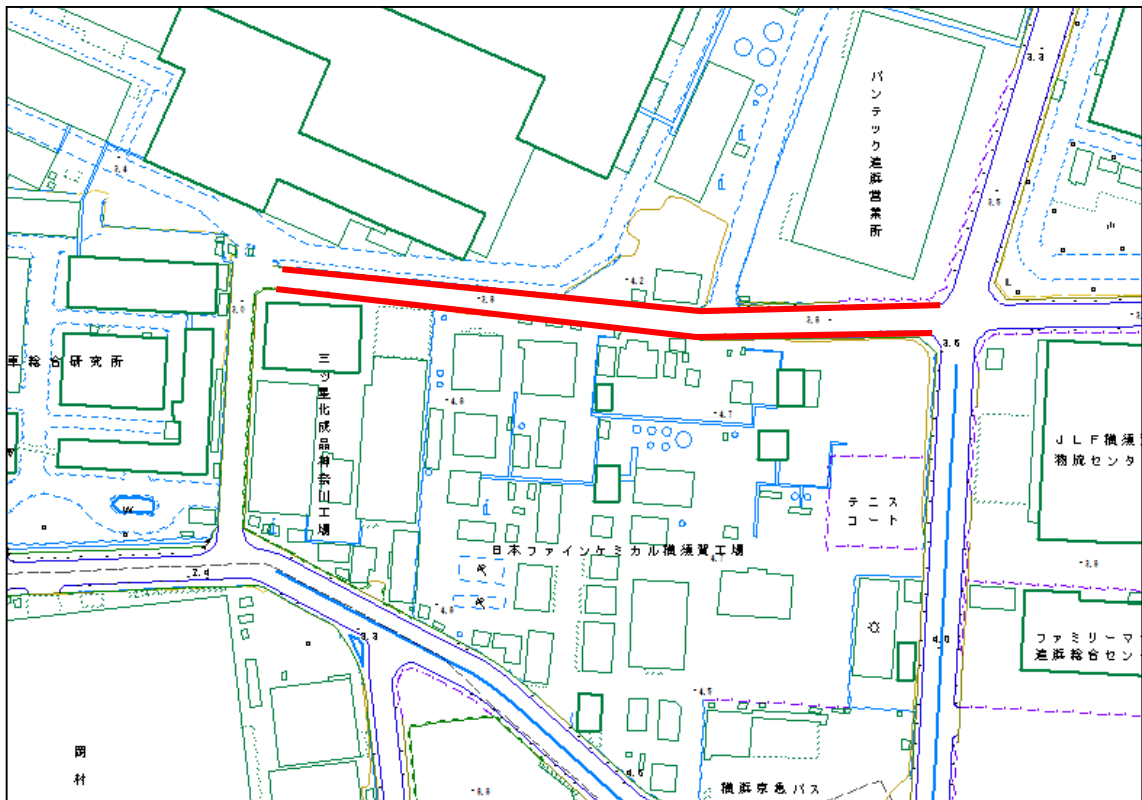

巡回ルート位置図 木曜日午前

① 按針塚駅周辺

② JR田浦駅周辺

巡回ルート位置図 木曜日午前

③ 京急田浦駅周辺

④ 追浜駅周辺

⑤ 県立追浜高校周辺

⑥ 「日産自動車(株)総合研究所」裏

巡回ルート位置図 木曜日午前

⑦ 夏島町・「日産自動車(株)テストコース」周辺

⑧ リサイクルプラザアィクル前

⑨ 追浜トンネル及び周辺歩道

⑩ 深浦湾沿岸

巡回ルート位置図 木曜日午前

⑪ JR田浦駅裏～田浦港町周辺

⑫ 上下水道局長浦ポンプ場(トンネル出入口)