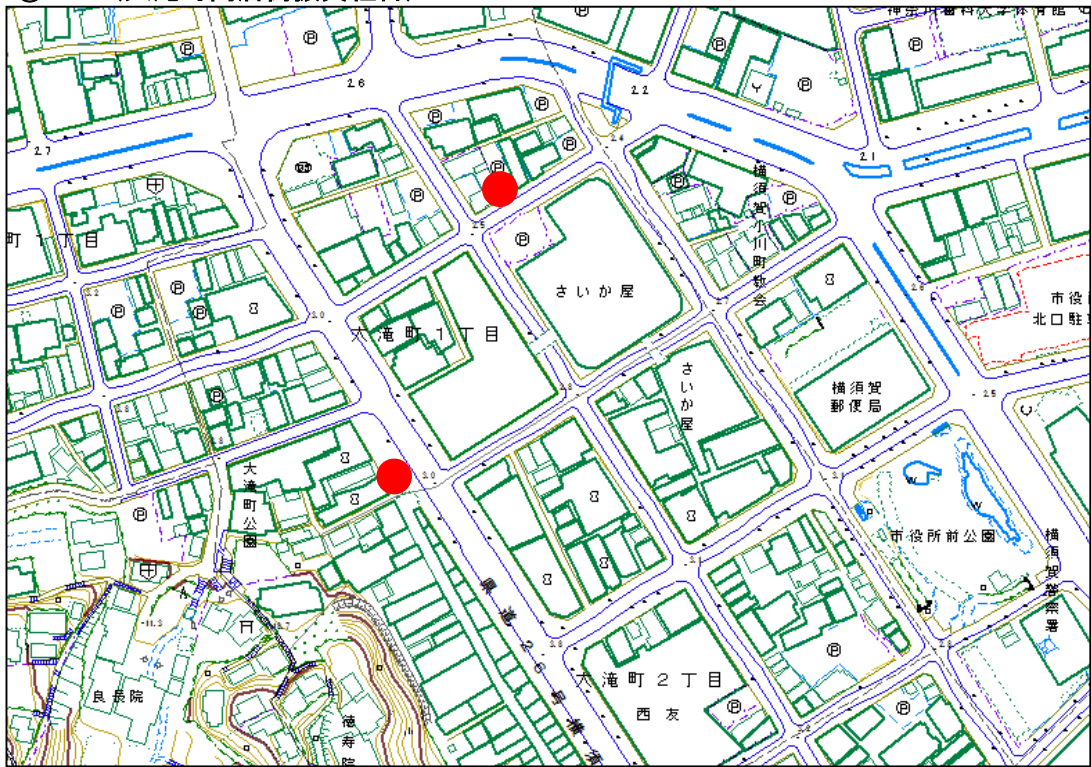

⑭ 横須賀中央駅周辺

⑮ 「川島ビル」横路地

⑯ 若松トンネル及び周辺歩道

巡回ルート位置図 月曜日午前

⑰ 千日通り周辺

巡回ルート位置図 月曜日午後

① 中里通り商店会【午後1時】

②-1 横須賀中央駅商店街(13箇所)【午後0時以降】 (若松商店街振興組合)

②-2 (千日通商店街振興会)

②-3 (若松中央通り会)

②-4 (若松新生商業組合)

②-5 (三笠ビル商店街協同組合)

巡回ルート位置図 月曜日午後

②-6 (大滝町商店街振興組合)

②-7 (大滝町親和会)

巡回ルート位置図 月曜日午後

③ 「リヴィンよこすか」裏 及び「ホームズ」裏

④ 市立海辺つり公園～「ドン・キホーテ横須賀店」

巡回ルート位置図 月曜日午後

⑤ 馬堀海岸「ニッシンパレスステージ大津コスミア」裏

⑥ 馬堀海岸1丁目公園周辺

巡回ルート位置図 月曜日午後

⑦ 馬堀海岸駅周辺

⑧ 走水・伊勢町バス停前及び周辺歩道

⑨ 走水第一・第二トンネル及び周辺歩道

⑩ 鴨居トンネル及び周辺歩道

⑪ 浦賀駅周辺

⑫ 市立浦賀小学校前

巡回ルート位置図 火曜日午前

①-1 内川工業団地(JR横須賀線線路沿い)

①-2 内川工業団地(JR横須賀線線路沿い)

巡回ルート位置図 火曜日午前