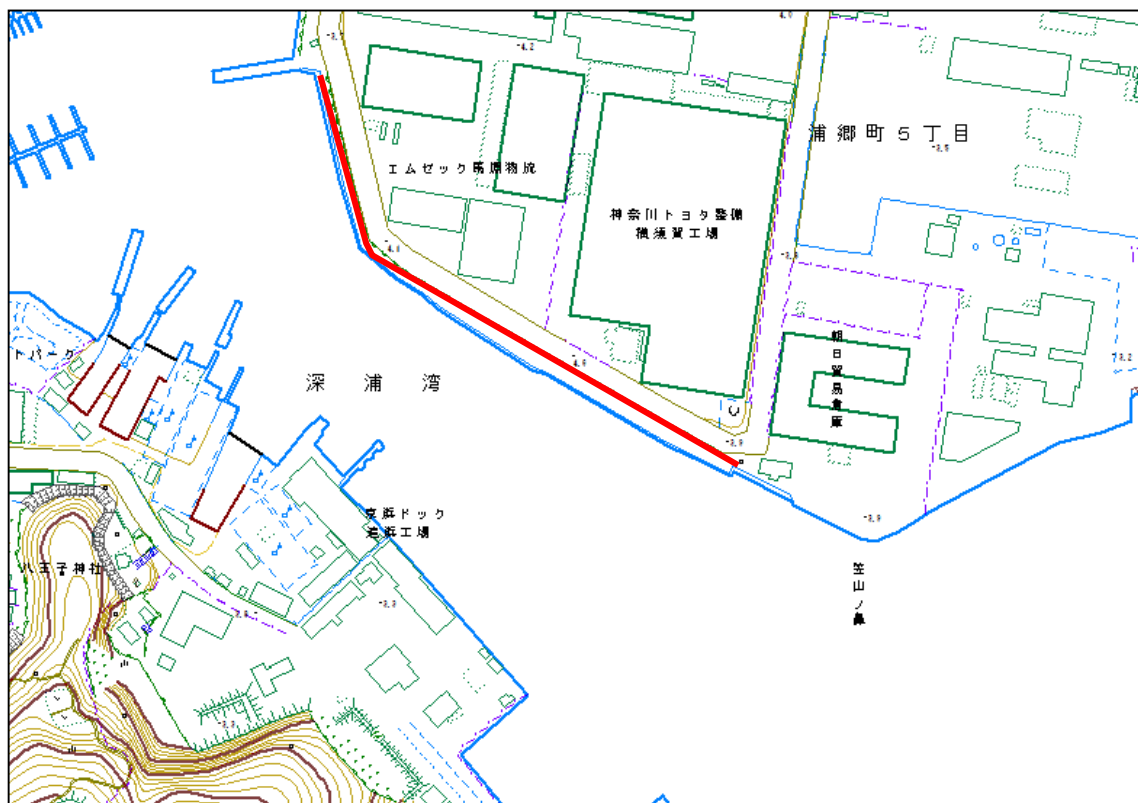

巡回ルート位置図 木曜日午前

① 按針塚駅周辺

② JR田浦駅周辺

巡回ルート位置図 木曜日午前

③ 京急田浦駅周辺

④ 追浜駅周辺

⑤ 県立追浜高校周辺

⑥ 「日産自動車(株)総合研究所」裏

巡回ルート位置図 木曜日午前

⑦ 夏島町・「日産自動車(株)テストコース」周辺

⑧ リサイクルプラザアィクル前

⑨ 追浜トンネル及び周辺歩道

⑩ 深浦湾沿岸

巡回ルート位置図 木曜日午前

⑪ JR田浦駅裏～田浦港町周辺

⑫ 上下水道局長浦ポンプ場(トンネル出入口)

巡回ルート位置図 木曜日午前

⑬ 坂本芦名線C

⑭ 鶴が丘1丁目～市立坂本中学校

⑮ ドブ板通り周辺

⑯ 汐入駅～米軍横須賀基地正門前(国道16号沿い)【A】

巡回ルート位置図 木曜日午後

① 県立大学駅周辺

② 堀ノ内駅周辺