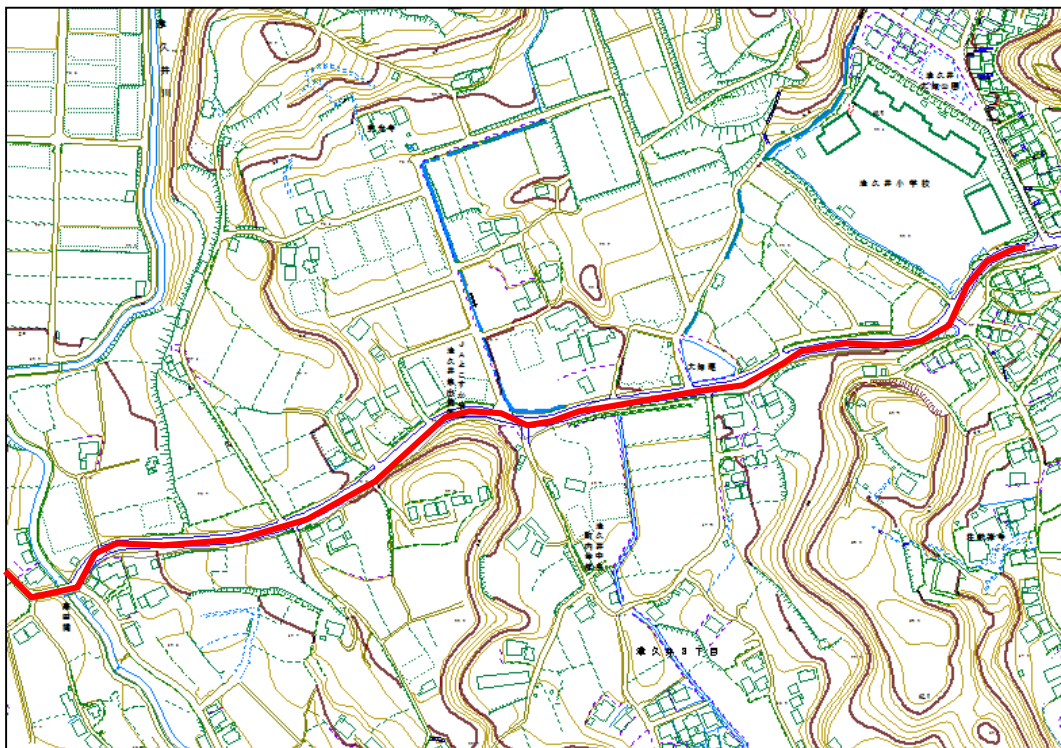

⑬ 千駄ヶ崎トンネル周辺

⑭ 「久里浜医療センター」裏

巡回ルート位置図 火曜日午前

⑮ 野比4丁目・野比東ノ入公園裏

⑯ 京急長沢駅周辺

巡回ルート位置図 火曜日午前

⑪-1 市立津久井小学校～「津久井浜観光農園受付案内所」前

⑪-2 市立津久井小学校～「津久井浜観光農園受付案内所」前

巡回ルート位置図 火曜日午後

③ 長井海の手公園(ソレイユの丘)入口周辺

④ 県営住宅跡地裏路地

⑤ 林交差点

⑥ 佐島トンネル周辺(佐島1丁目)

巡回ルート位置図 火曜日午後

⑦ 佐島入口バス停

⑧ 坂本芦名線B