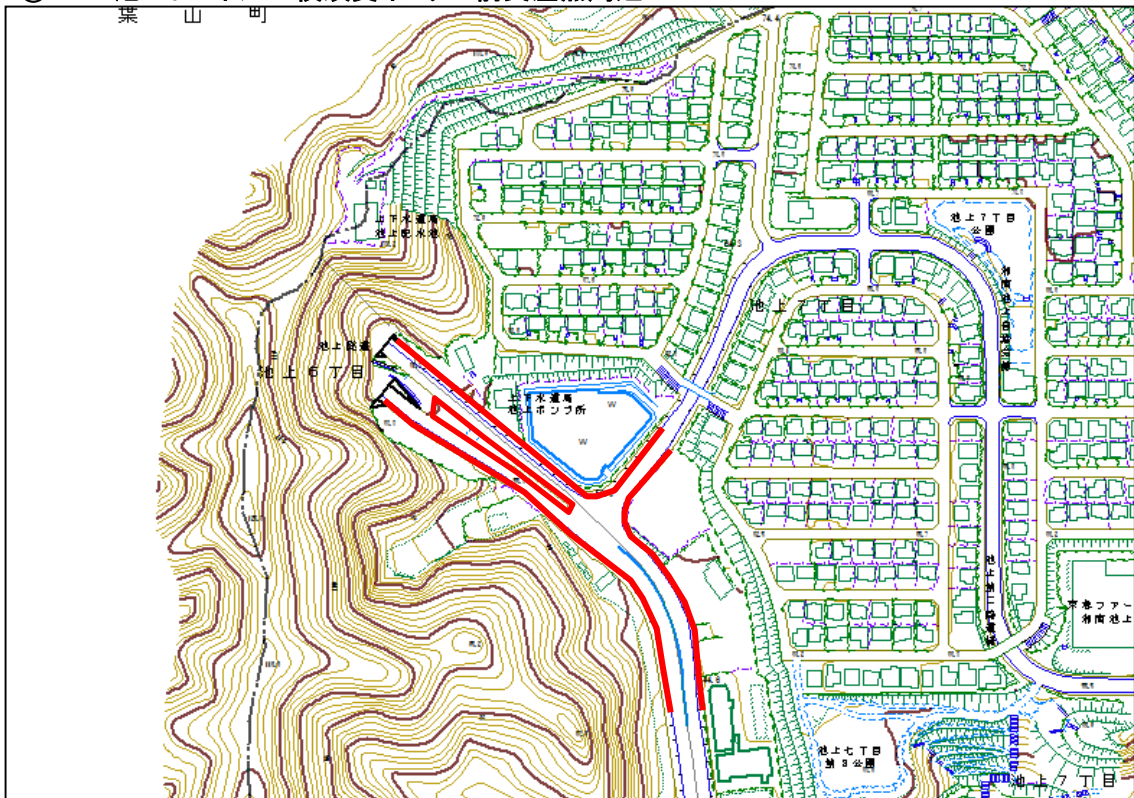

⑥-1 しょうぶ園前交差点～阿部倉トンネル

巡回ルート位置図 水曜日午前

⑥-2 しょうぶ園前交差点～阿部倉トンネル

⑦-1 池上トンネル～横須賀インター前交差点周辺

巡回ルート位置図 水曜日午前

⑦-2 池上トンネル～横須賀インター前交差点周辺

⑧ 鶴が丘町内会館前

巡回ルート位置図 水曜日午前