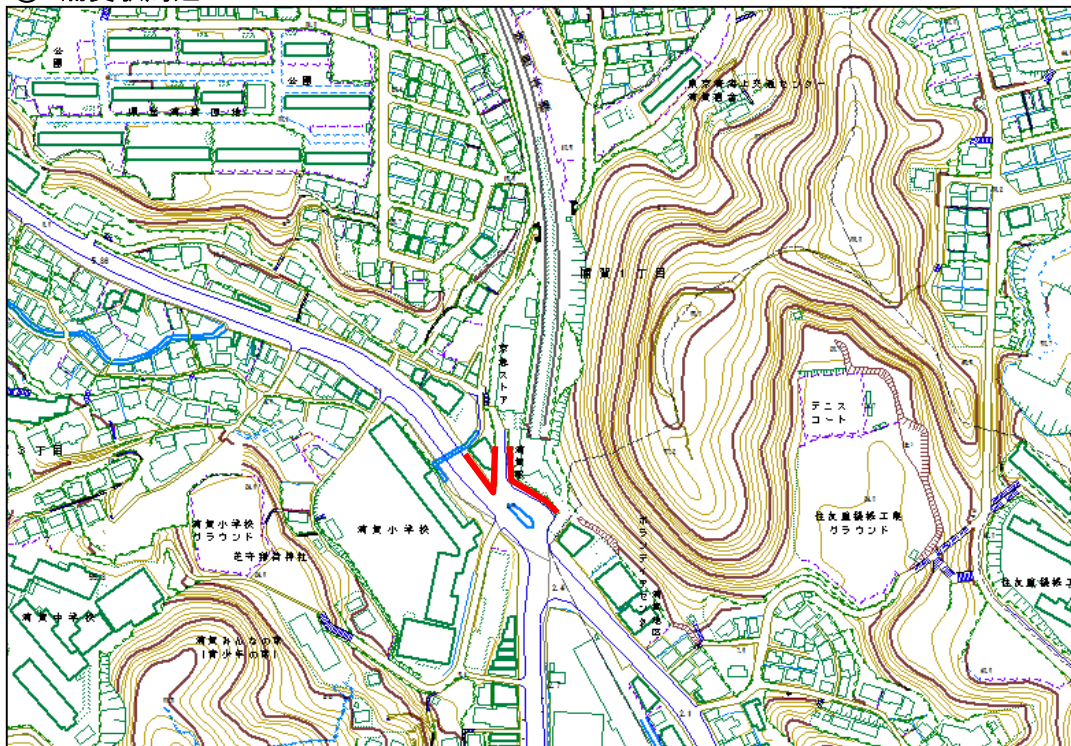

③ 「リヴィンよこすか」裏 及び「ホームズ」裏

④ 市立海辺つり公園～「ドン・キホーテ横須賀店」

巡回ルート位置図 月曜日午後

⑤ 馬堀海岸「ニッシンパレスステージ大津コスミア」裏

⑥ 馬堀海岸1丁目公園周辺

巡回ルート位置図 月曜日午後

⑦ 馬堀海岸駅周辺

⑧ 走水・伊勢町バス停前及び周辺歩道

⑨ 走水第一・第二トンネル及び周辺歩道

⑩ 鴨居トンネル及び周辺歩道

⑪ 浦賀駅周辺

⑫ 市立浦賀小学校前

巡回ルート位置図 火曜日午前

①-1 内川工業団地(JR横須賀線線路沿い)

①-2 内川工業団地(JR横須賀線線路沿い)

巡回ルート位置図 火曜日午前

①-3 内川工業団地(JR横須賀線線路沿い)

② 花の国パターゴルフ場横

巡回ルート位置図 火曜日午前

③ 「JVCケンウッド横須賀事業所」・神明公園周辺～アーチェリー場入口

④ 尻こすり坂通り

巡回ルート位置図 火曜日午前

⑤ YRP野比駅周辺

⑥ 県道27号横須賀葉山線・栗田周辺