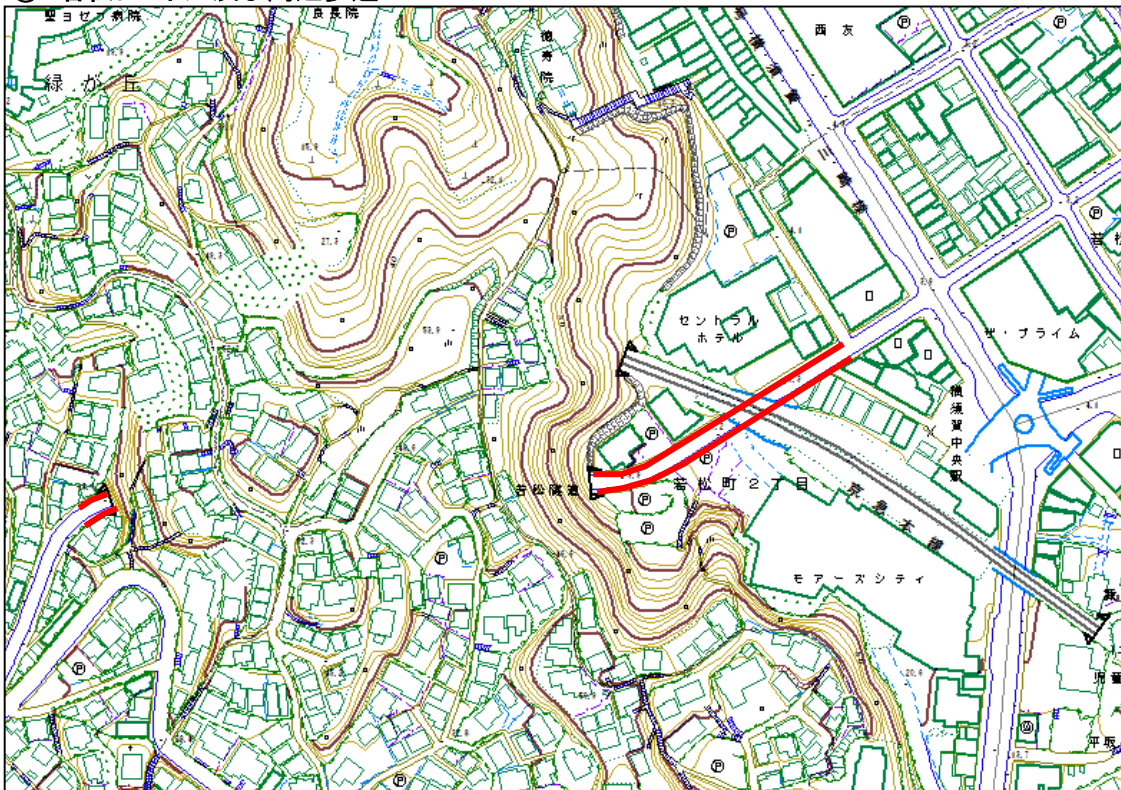

⑪ 「市立浦賀小学校」前

巡回ルート位置図 金曜日午前

① 「京急ファインテック久里浜事業所」前

② 「そうてつローゼン湘南山手店」付近雑木林

③ 市立海辺つり公園～「ドン・キホーテ横須賀店」

④ 「ブックオフ」裏

⑤ 「川島ビル」横路地

⑥ 若松トンネル及び周辺歩道

⑦ 千日通り周辺

⑧ 汐入駅～米軍横須賀基地正門前(国道16号沿い)【B】

巡回ルート位置図 金曜日午前

⑨ 汐入大通り会[午後1時]

⑩ JR横須賀駅周辺

巡回ルート位置図 金曜日午前

⑪ 横須賀駅商栄会【午前10時30分頃】

⑫ JR横須賀駅～国道16号逸見駅入口交差点付近