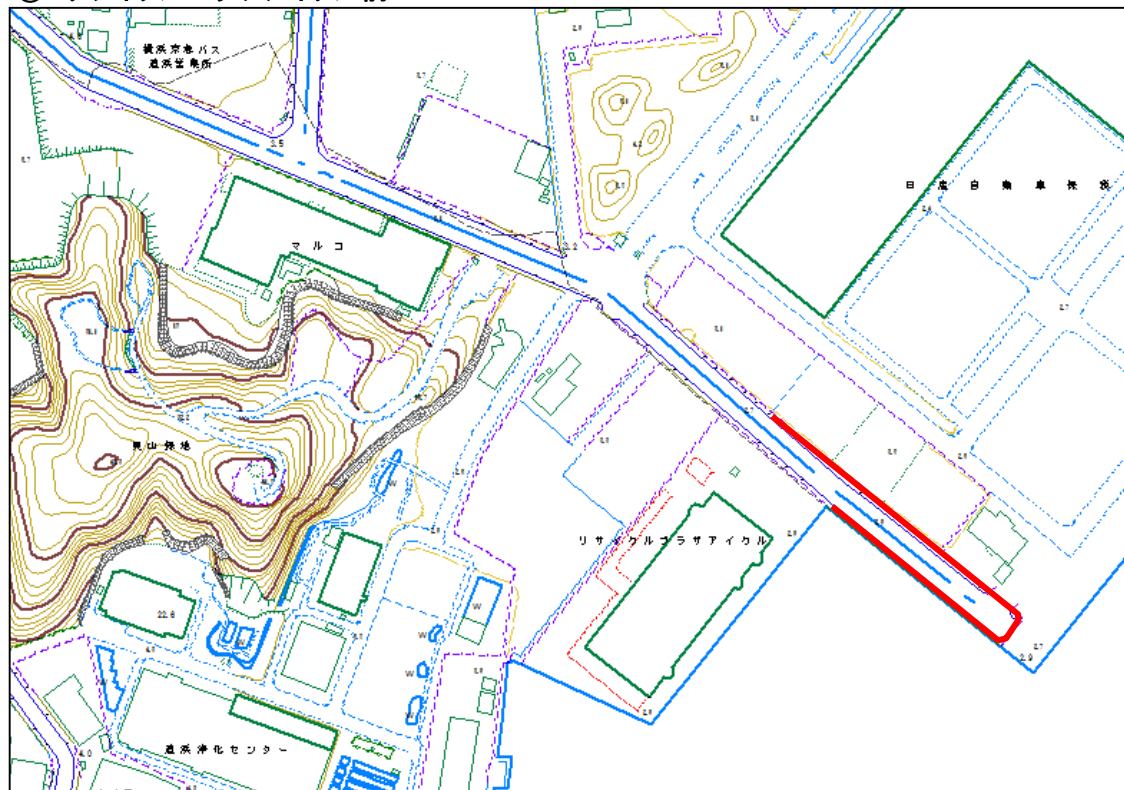

巡回ルート位置図 木曜日午前

① 按針塚駅周辺

② JR田浦駅周辺

巡回ルート位置図 木曜日午前

③ 京急田浦駅周辺

④ 追浜駅周辺

⑤ 県立追浜高校周辺

⑥ 「日産自動車(株)総合研究所」裏

巡回ルート位置図 木曜日午前

⑦ 夏島町・「日産自動車(株)テストコース」周辺

⑧ リサイクルプラザアィクル前

⑨ 追浜トンネル及び周辺歩道

⑩ 深浦湾沿岸

巡回ルート位置図 木曜日午前

⑪ JR田浦駅裏～田浦港町周辺

⑫ 上下水道局長浦ポンプ場(トンネル出入口)