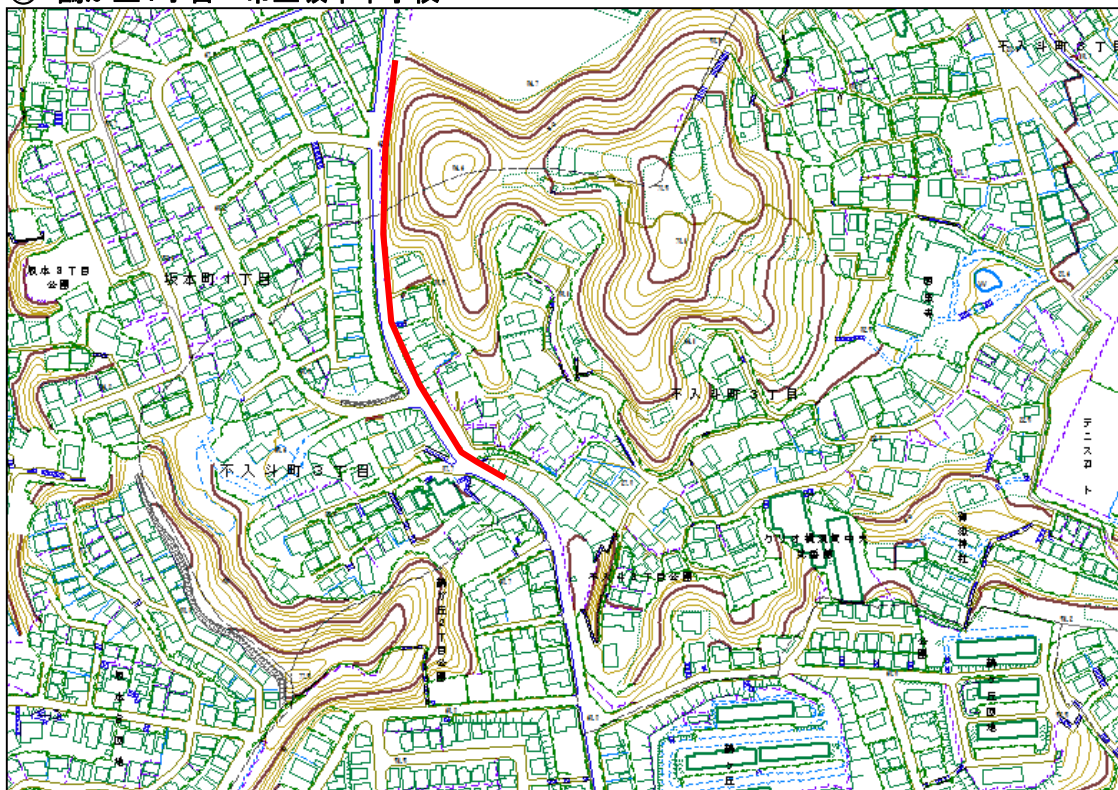

巡回ルート位置図 木曜日午前

⑦ 夏島町・「日産自動車(株)テストコース」周辺

⑧ リサイクルプラザアィクル前

⑨ 追浜トンネル及び周辺歩道

⑩ 深浦湾沿岸

巡回ルート位置図 木曜日午前

⑪ JR田浦駅裏～田浦港町周辺

⑫ 上下水道局長浦ポンプ場(トンネル出入口)

巡回ルート位置図 木曜日午前

⑬ 坂本芦名線C

⑭ 鶴が丘1丁目～市立坂本中学校

⑮ ドブ板通り周辺

⑯ 汐入駅～米軍横須賀基地正門前(国道16号沿い)【A】

巡回ルート位置図 木曜日午後

① 県立大学駅周辺

② 堀ノ内駅周辺