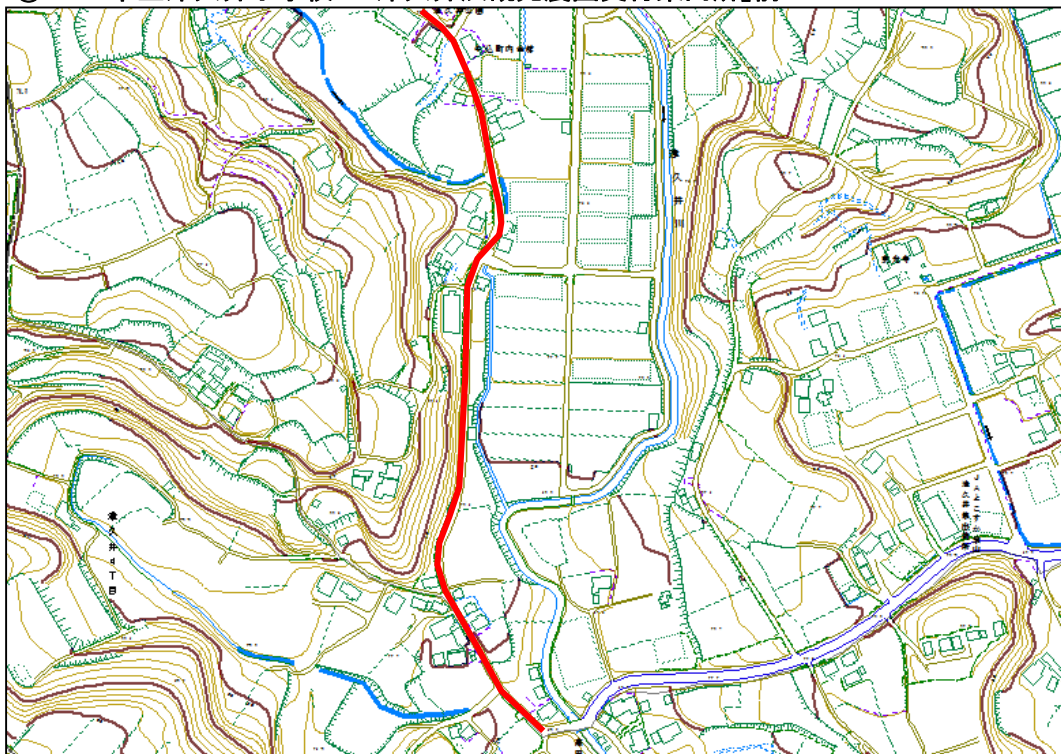

⑬ 千駄ヶ崎トンネル周辺

⑭ 「久里浜医療センター」裏

巡回ルート位置図 火曜日午前

⑮ 野比4丁目・野比東ノ入公園裏

⑯ 京急長沢駅周辺

巡回ルート位置図 火曜日午前

⑪-1 市立津久井小学校～「津久井浜観光農園受付案内所」前

⑪-2 市立津久井小学校～「津久井浜観光農園受付案内所」前

巡回ルート位置図 火曜日午後

③ 長井海の手公園(ソレイユの丘)入口周辺

④ 県営住宅跡地裏路地

⑤ 林交差点

⑥ 佐島トンネル周辺(佐島1丁目)

巡回ルート位置図 火曜日午後

⑦ 佐島入口バス停

⑧ 坂本芦名線B