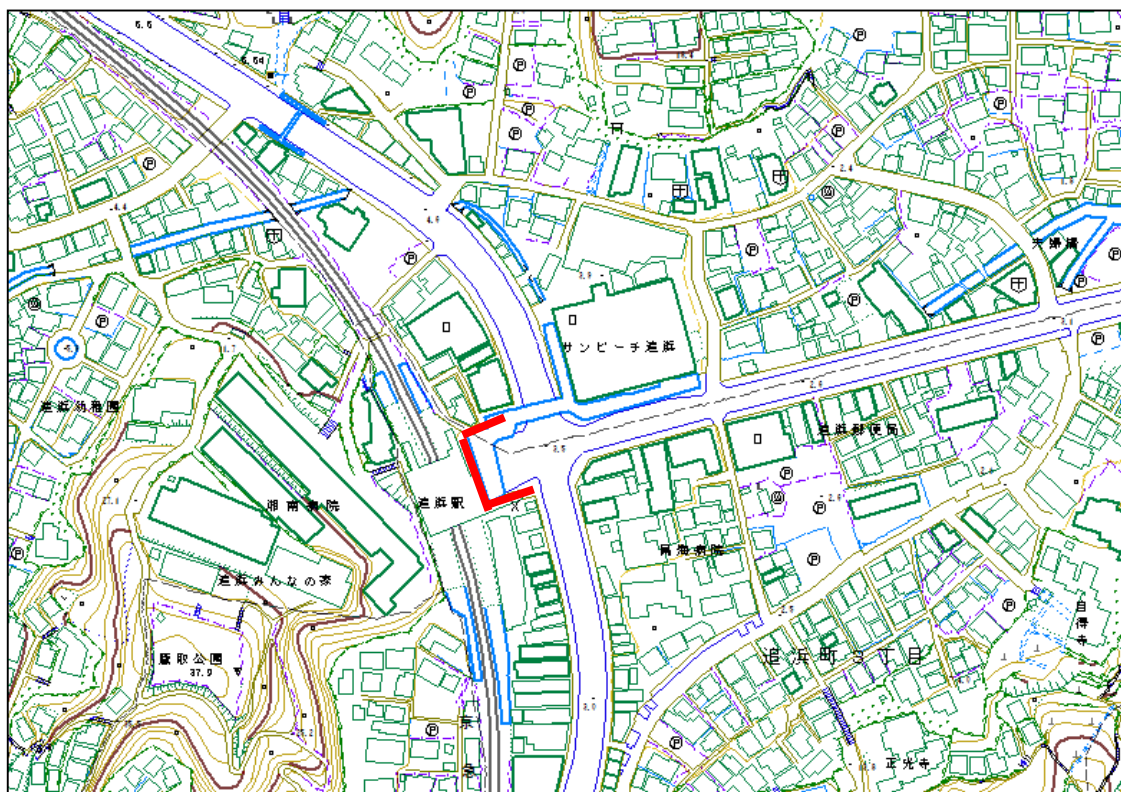

巡回ルート位置図 月曜日午前

① 林交差点周辺～武ポンプ場裏周辺

② 武山口～タリ～商店会【午前中】〔第1・第3月曜日〕

③ 西浄化センター前通り

④ 坂本芦名線 A

⑤ 海洋科学高校前交差点周辺

⑥ 山科台周辺

巡回ルート位置図 月曜日午前

⑦ 新金子トンネル及び周辺歩道

⑧ 京急久里浜駅周辺

⑨ 京急久里浜駅前商店街振興組合【時間指定なし】

⑩ JR久里浜駅周辺

巡回ルート位置図 月曜日午前

⑪ 三春コミュニティセンター

⑫ 追浜交番周辺

⑬ 汐入駅～米軍横須賀基地正門前(国道16号沿い)

⑭ 横須賀中央駅周辺

⑮ 「川島ビル」横路地

⑯ 若松トンネル及び周辺歩道

巡回ルート位置図 月曜日午前

⑰ 千日通り周辺

巡回ルート位置図 月曜日午後

① 中里通り商店会【午後1時】

②-1 横須賀中央駅商店街(13箇所)【午後0時以降】 (若松商店街振興組合)

③ 「リヴィンよこすか」裏 及び「ホームズ」裏

④ 市立海辺つり公園～「ドン・キホーテ横須賀店」

巡回ルート位置図 月曜日午後

⑤ 馬堀海岸「ニッシンパレスステージ大津コスミア」裏

⑥ 馬堀海岸1丁目公園周辺

巡回ルート位置図 月曜日午後

⑦ 馬堀海岸駅周辺

⑧ 走水・伊勢町バス停前及び周辺歩道