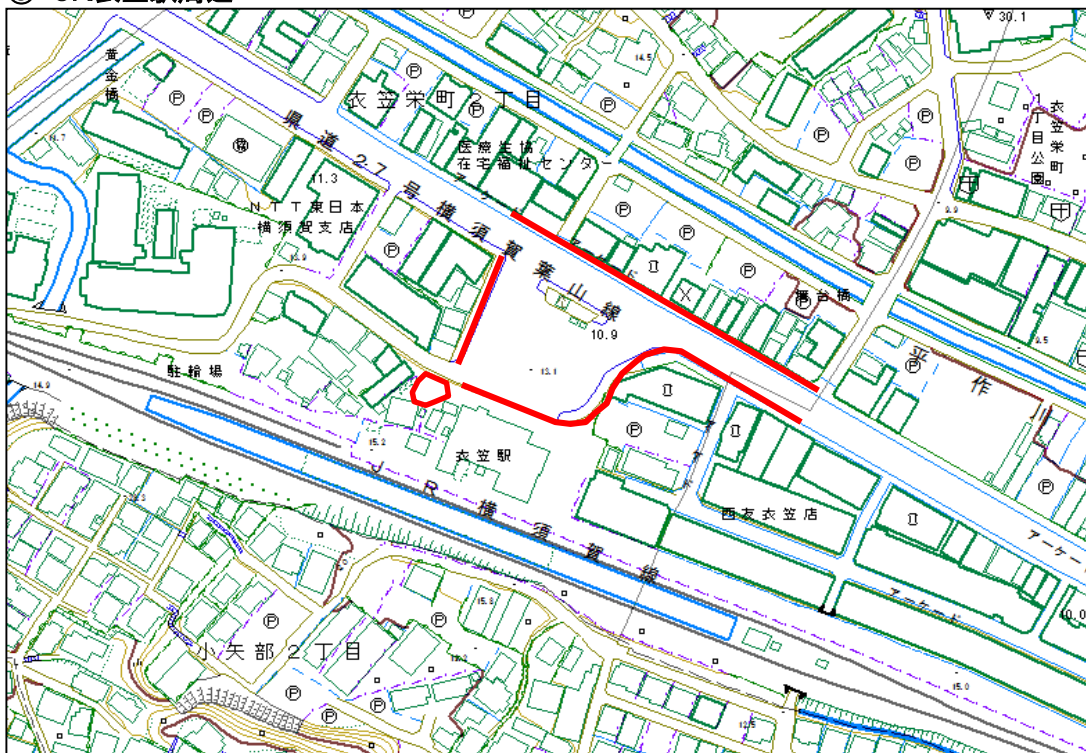

巡回ルート位置図 火曜日午後

③ 長井海の手公園(ソレイユの丘)入口周辺

④ 県営住宅跡地裏路地

⑤ 林交差点

⑥ 佐島トンネル周辺(佐島1丁目)

巡回ルート位置図 火曜日午後

⑦ 佐島入口バス停

⑧ 坂本芦名線B

巡回ルート位置図 水曜日午前

① 通研通り(市立長沢中学校前～「通信研究所」北門前)

② 衣笠インター入口交差点周辺(地下道・周辺歩道) ※バス停のごみ袋回収を含む

巡回ルート位置図 水曜日午前

③ JR衣笠駅周辺

④ 三浦縦貫道入口～平作3丁目万葉橋

巡回ルート位置図 水曜日午前

⑤ 平作3丁目・万葉橋～坂本芦名線入口

⑥-1 しょうぶ園前交差点～阿部倉トンネル

巡回ルート位置図 水曜日午前

⑥-2 しょうぶ園前交差点～阿部倉トンネル

⑦-1 池上トンネル～横須賀インター前交差点周辺

巡回ルート位置図 水曜日午前

⑦-2 池上トンネル～横須賀インター前交差点周辺

⑧ 鶴が丘町内会館前

巡回ルート位置図 水曜日午前