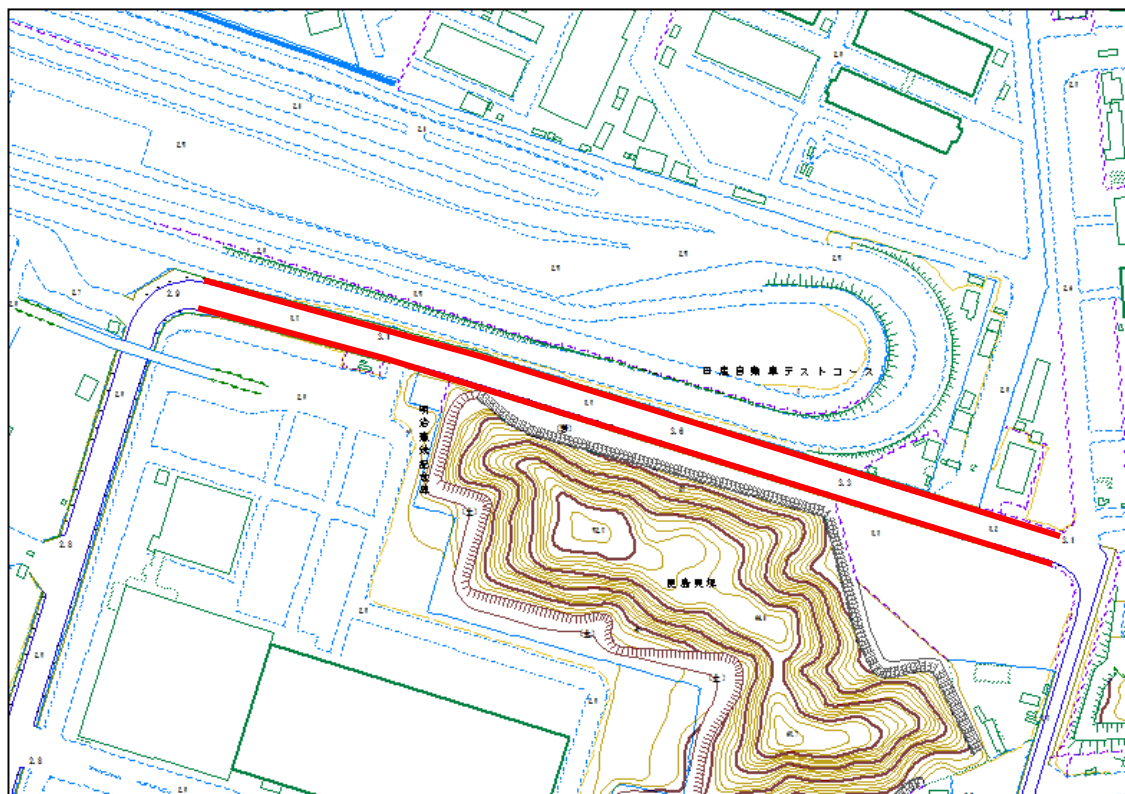

巡回ルート位置図 木曜日午前

① 按針塚駅周辺

② JR田浦駅周辺

巡回ルート位置図 木曜日午前

③ 京急田浦駅周辺

④ 追浜駅周辺

⑤ 県立追浜高校周辺

⑥ 「日産自動車(株)総合研究所」裏

巡回ルート位置図 木曜日午前

⑦ 夏島町・「日産自動車(株)テストコース」周辺

⑧ リサイクルプラザアィクル前

⑨ 追浜トンネル及び周辺歩道

⑩ 深浦湾沿岸

巡回ルート位置図 木曜日午前

⑪ JR田浦駅裏～田浦港町周辺

⑫ 上下水道局長浦ポンプ場(トンネル出入口)