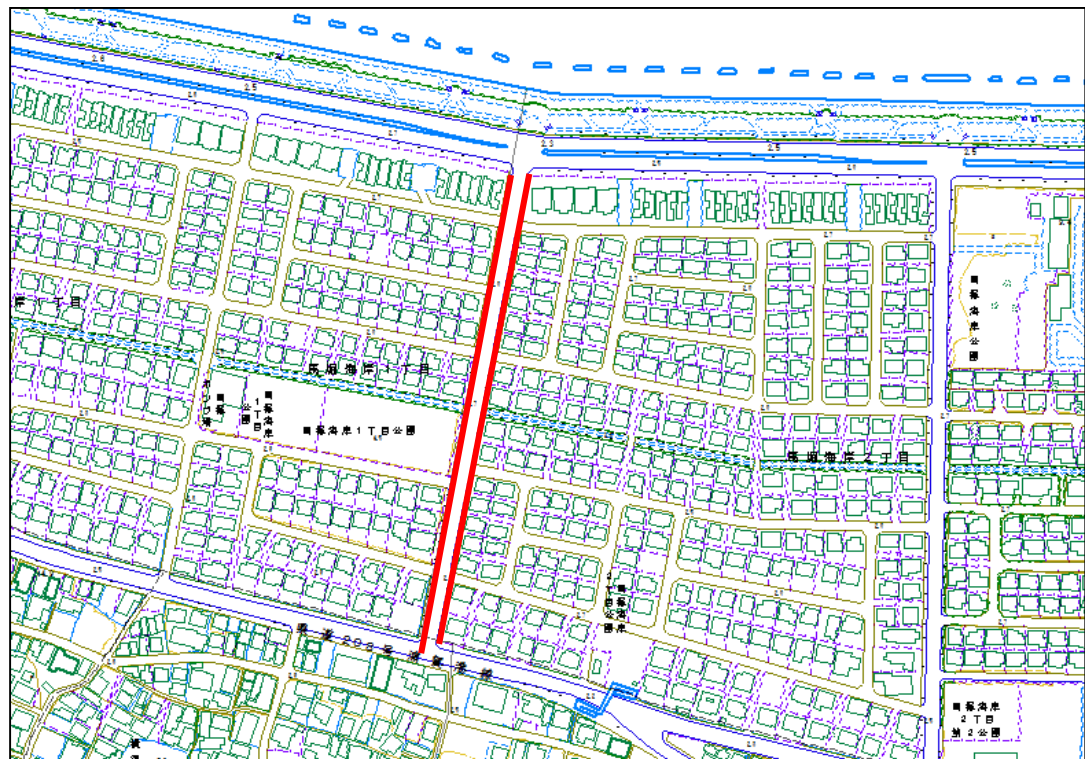

③ 「リヴィンよこすか」裏 及び「ホームズ」裏

④ 市立海辺つり公園～「ドン・キホーテ横須賀店」

巡回ルート位置図 月曜日午後

⑤ 馬堀海岸「ニッシンパレスステージ大津コスミア」裏

⑥ 馬堀海岸1丁目公園周辺

巡回ルート位置図 月曜日午後

⑦ 馬堀海岸駅周辺

⑧ 走水・伊勢町バス停前及び周辺歩道

⑨ 走水第一・第二トンネル及び周辺歩道

⑩ 鴨居トンネル及び周辺歩道

⑪ 浦賀駅周辺

⑫ 市立浦賀小学校前

巡回ルート位置図 火曜日午前

①-1 内川工業団地(JR横須賀線線路沿い)

①-2 内川工業団地(JR横須賀線線路沿い)

巡回ルート位置図 火曜日午前

①-3 内川工業団地(JR横須賀線線路沿い)

② 花の国パターゴルフ場横

巡回ルート位置図 火曜日午前

③ 「JVCケンウッド横須賀事業所」・神明公園周辺～アーチェリー場入口

④ 尻こすり坂通り

巡回ルート位置図 火曜日午前

⑤ YRP野比駅周辺

⑥ 県道27号横須賀葉山線・栗田周辺