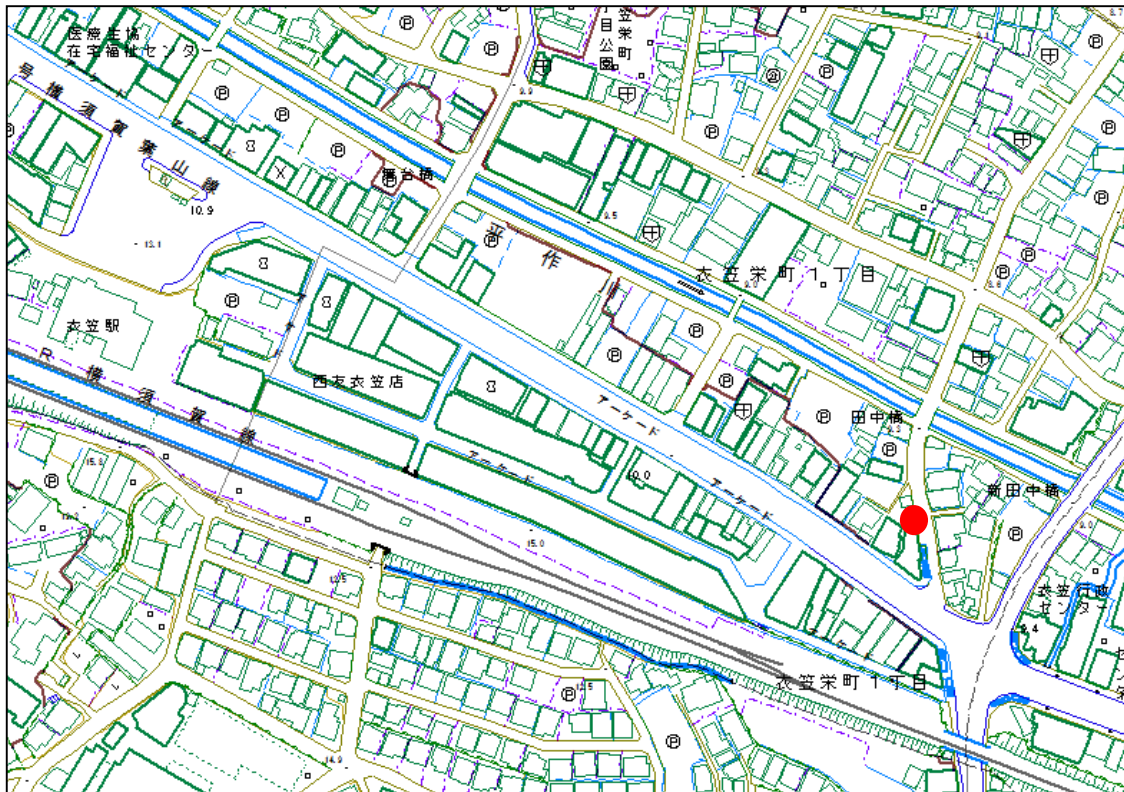

⑥-1 しょうぶ園前交差点～阿部倉トンネル

巡回ルート位置図 水曜日午前

⑥-2 しょうぶ園前交差点～阿部倉トンネル

⑦-1 池上トンネル～横須賀インター前交差点周辺

巡回ルート位置図 水曜日午前

⑦-2 池上トンネル～横須賀インター前交差点周辺

⑧ 鶴が丘町内会館前

巡回ルート位置図 水曜日午前

⑨ 「県営鶴が丘アパート」入口

⑩ 鶴久保小学校前交差点周辺

巡回ルート位置図 水曜日午前

⑪ 千日通り周辺

⑫ 上町商盛会商店街振興組合【午前10時30分～11時】

⑬ 衣笠仲通り商店街協同組合【午前11時～12時】

⑭ 衣笠商店街振興組合【午前11時～12時】

巡回ルート位置図 水曜日午後

①「魚がし食堂はま蔵」側国道歩道植栽等

② 三春公園横～徳力精工前

巡回ルート位置図 水曜日午後

③ 逸見駅周辺

④ 追浜交番周辺

巡回ルート位置図 水曜日午後

⑤ 汐入駅周辺

⑥ 汐入駅～米軍横須賀基地正門前(国道16号沿い)

巡回ルート位置図 木曜日午前

① 按針塚駅周辺

② JR田浦駅周辺

巡回ルート位置図 木曜日午前

③ 京急田浦駅周辺

④ 追浜駅周辺

⑤ 県立追浜高校周辺

⑥ 「日産自動車(株)総合研究所」裏