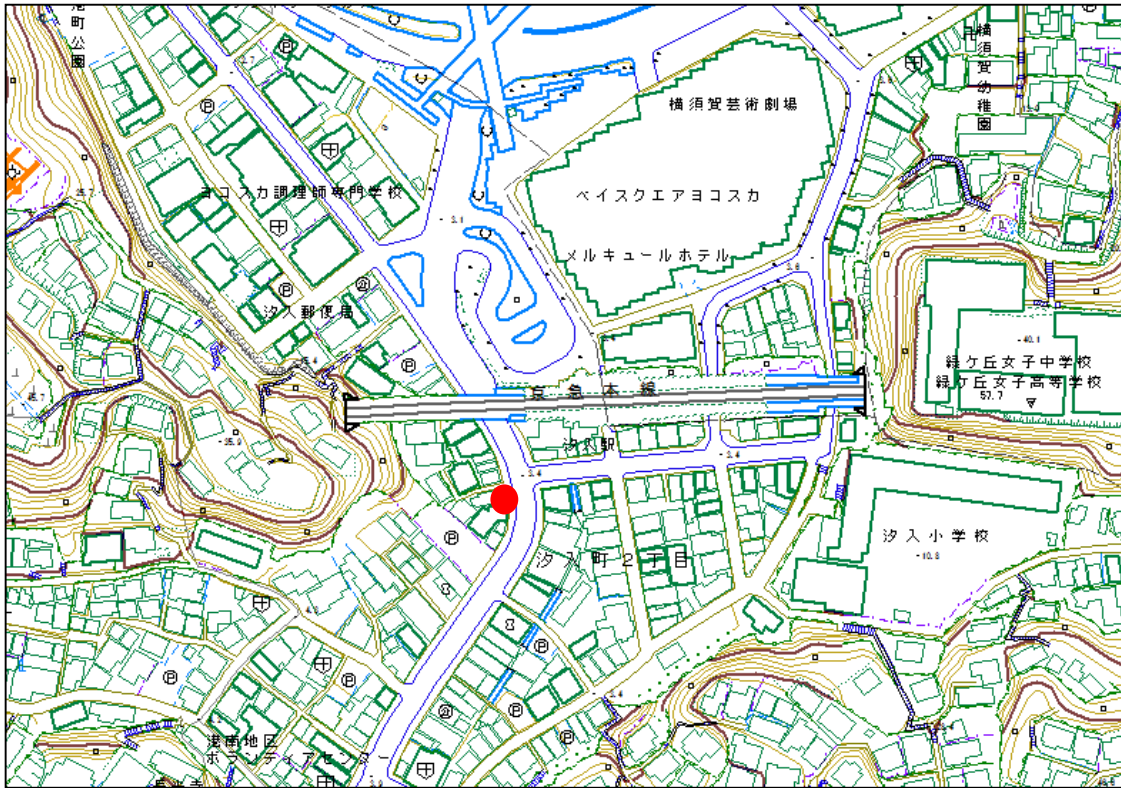

⑦ 千日通り周辺

⑧ 汐入駅～米軍横須賀基地正門前(国道16号沿い)【B】

巡回ルート位置図 金曜日午前

⑨ 汐入大通り会[午後1時]

⑩ JR横須賀駅周辺

巡回ルート位置図 金曜日午前

⑪ 横須賀駅商栄会【午前10時30分頃】

⑫ JR横須賀駅～国道16号逸見駅入口交差点付近

⑬ 京急大津駅周辺

⑭ 新大津駅周辺

⑮ 北久里浜商店街振興組合(3箇所)【午前11時~12時】

⑯-1 横須賀中央駅商店街(13箇所)【午後0時以降】
(若松商店街振興組合)

⑬-2 (千日通商店街振興会)

⑬-3 (若松中央通り会)

⑩-6 (大滝町商店街振興組合)

⑩-7 (大滝町親和会)