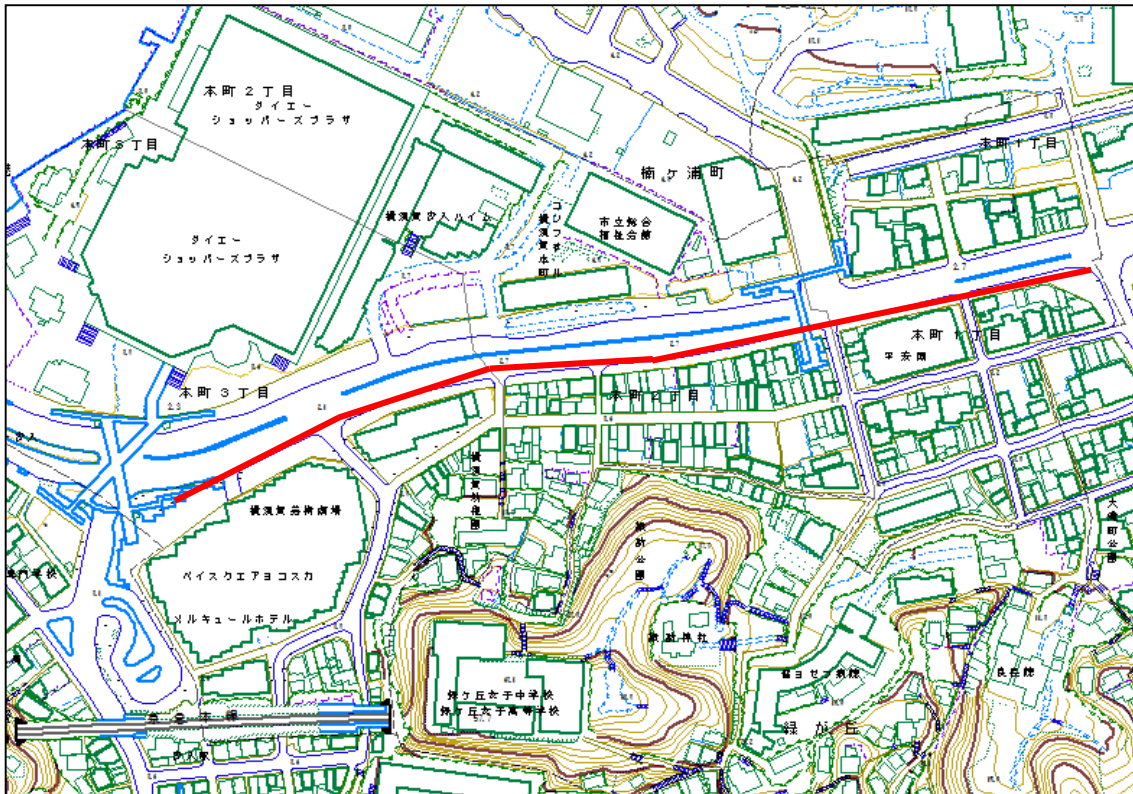

⑪ 「市立浦賀小学校」前

巡回ルート位置図 金曜日午前

① 「京急ファインテック久里浜事業所」前

② 「そうてつローゼン湘南山手店」付近雑木林

③ 市立海辺つり公園～「ドン・キホーテ横須賀店」

④ 「ブックオフ」裏

⑤ 「川島ビル」横路地

⑥ 若松トンネル及び周辺歩道

⑦ 千日通り周辺

⑧ 汐入駅～米軍横須賀基地正門前(国道16号沿い)【B】

巡回ルート位置図 金曜日午前

⑨ 汐入大通り会[午後1時]

⑩ JR横須賀駅周辺

巡回ルート位置図 金曜日午前

⑪ 横須賀駅商栄会【午前10時30分頃】

⑫ JR横須賀駅～国道16号逸見駅入口交差点付近