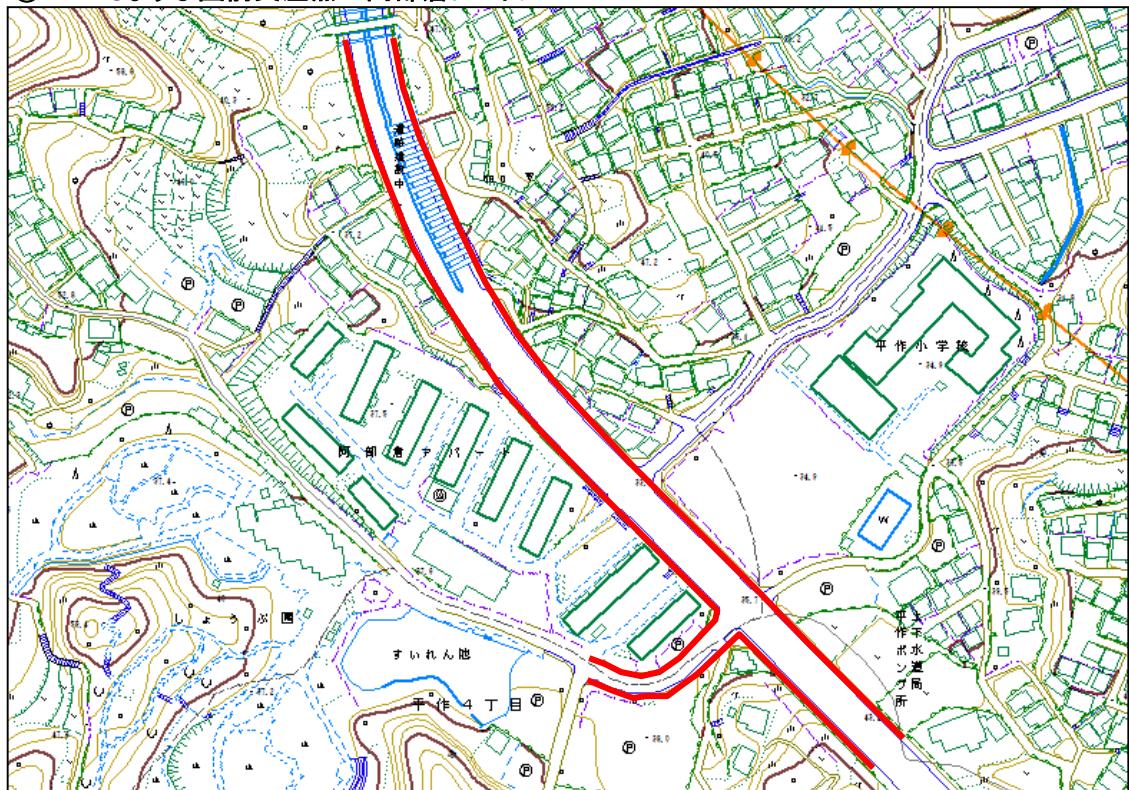

巡回ルート位置図 火曜日午後

③ 長井海の手公園(ソレイユの丘)入口周辺

④ 県営住宅跡地裏路地

⑤ 林交差点

⑥ 佐島トンネル周辺(佐島1丁目)

巡回ルート位置図 火曜日午後

⑦ 佐島入口バス停

⑧ 坂本芦名線B

巡回ルート位置図 水曜日午前

① 通研通り(市立長沢中学校前～「通信研究所」北門前)

② 衣笠インター入口交差点周辺(地下道・周辺歩道) ※バス停のごみ袋回収を含む

巡回ルート位置図 水曜日午前

③ JR衣笠駅周辺

④ 三浦縦貫道入口～平作3丁目万葉橋

巡回ルート位置図 水曜日午前

⑤ 平作3丁目・万葉橋～坂本芦名線入口

⑥-1 しょうぶ園前交差点～阿部倉トンネル

巡回ルート位置図 水曜日午前

⑥-2 しょうぶ園前交差点～阿部倉トンネル

⑦-1 池上トンネル～横須賀インター前交差点周辺

巡回ルート位置図 水曜日午前

⑦-2 池上トンネル～横須賀インター前交差点周辺

⑧ 鶴が丘町内会館前

巡回ルート位置図 水曜日午前