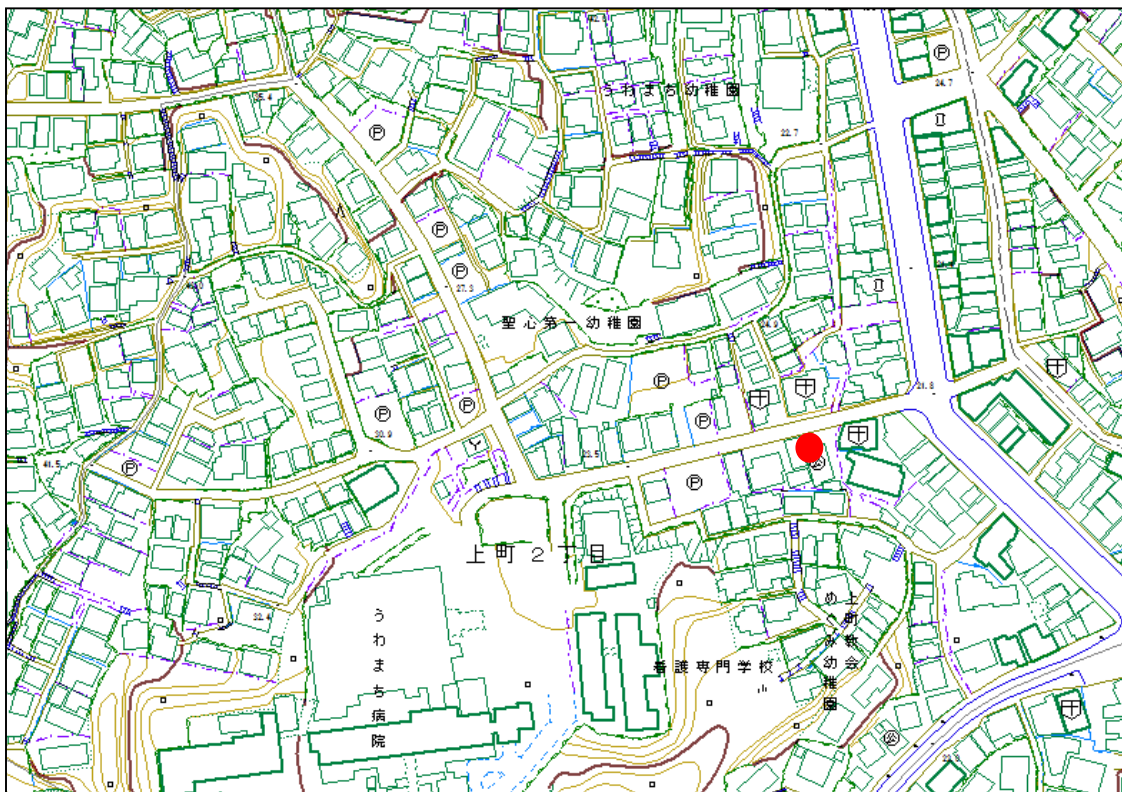

⑥-1 しょうぶ園前交差点～阿部倉トンネル

巡回ルート位置図 水曜日午前

⑥-2 しょうぶ園前交差点～阿部倉トンネル

⑦-1 池上トンネル～横須賀インター前交差点周辺

巡回ルート位置図 水曜日午前

⑦-2 池上トンネル～横須賀インター前交差点周辺

⑧ 鶴が丘町内会館前

巡回ルート位置図 水曜日午前

⑨ 「県営鶴が丘アパート」入口

⑩ 鶴久保小学校前交差点周辺

巡回ルート位置図 水曜日午前

⑪ 千日通り周辺

⑫ 上町商盛会商店街振興組合【午前10時30分～11時】

⑬ 衣笠仲通り商店街協同組合【午前11時～12時】

⑭ 衣笠商店街振興組合【午前11時～12時】

巡回ルート位置図 水曜日午後

①「魚がし食堂はま蔵」側国道歩道植栽等

② 三春公園横～徳力精工前

巡回ルート位置図 水曜日午後

③ 逸見駅周辺

④ 追浜交番周辺

巡回ルート位置図 水曜日午後

⑤ 汐入駅周辺

⑥ 汐入駅～米軍横須賀基地正門前(国道16号沿い)