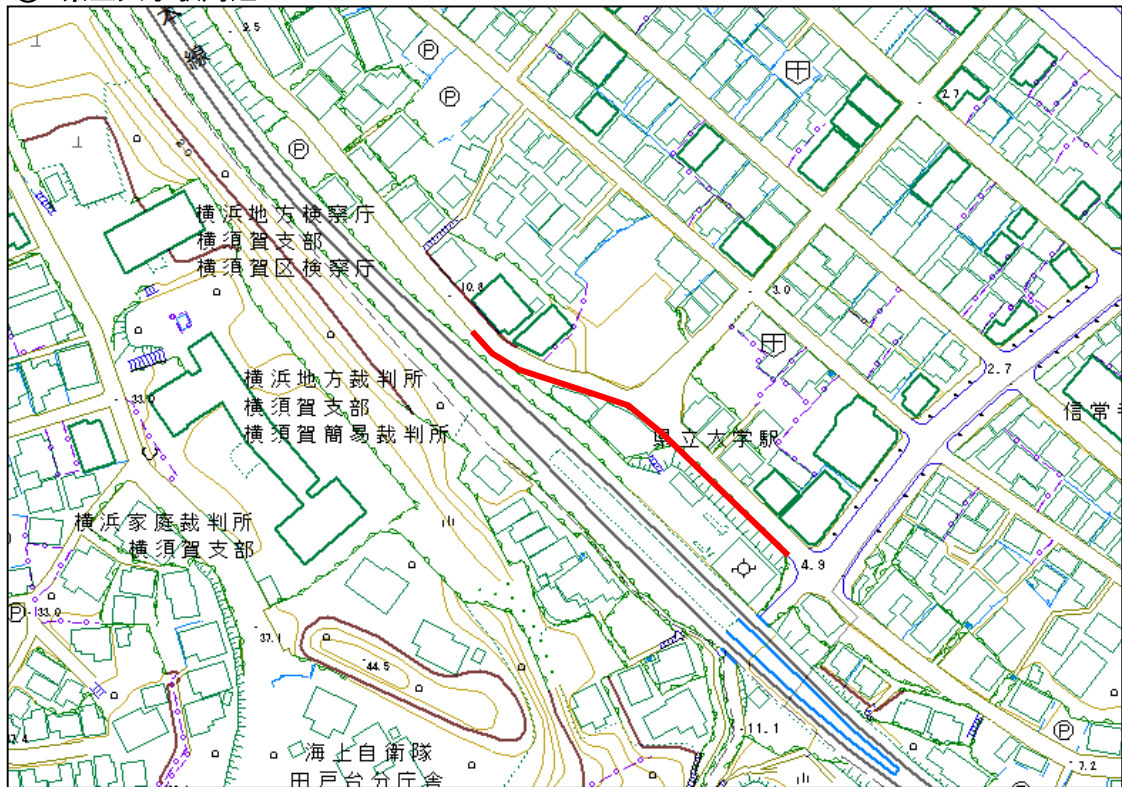

巡回ルート位置図 木曜日午前

⑦ 夏島町・「日産自動車(株)テストコース」周辺

⑧ リサイクルプラザアィクル前

⑨ 追浜トンネル及び周辺歩道

⑩ 深浦湾沿岸

巡回ルート位置図 木曜日午前

⑪ JR田浦駅裏～田浦港町周辺

⑫ 上下水道局長浦ポンプ場(トンネル出入口)

巡回ルート位置図 木曜日午前

⑬ 坂本芦名線C

⑭ 鶴が丘1丁目～市立坂本中学校

⑮ ドブ板通り周辺

⑯ 汐入駅～米軍横須賀基地正門前(国道16号沿い)【A】

巡回ルート位置図 木曜日午後

① 県立大学駅周辺

② 堀ノ内駅周辺