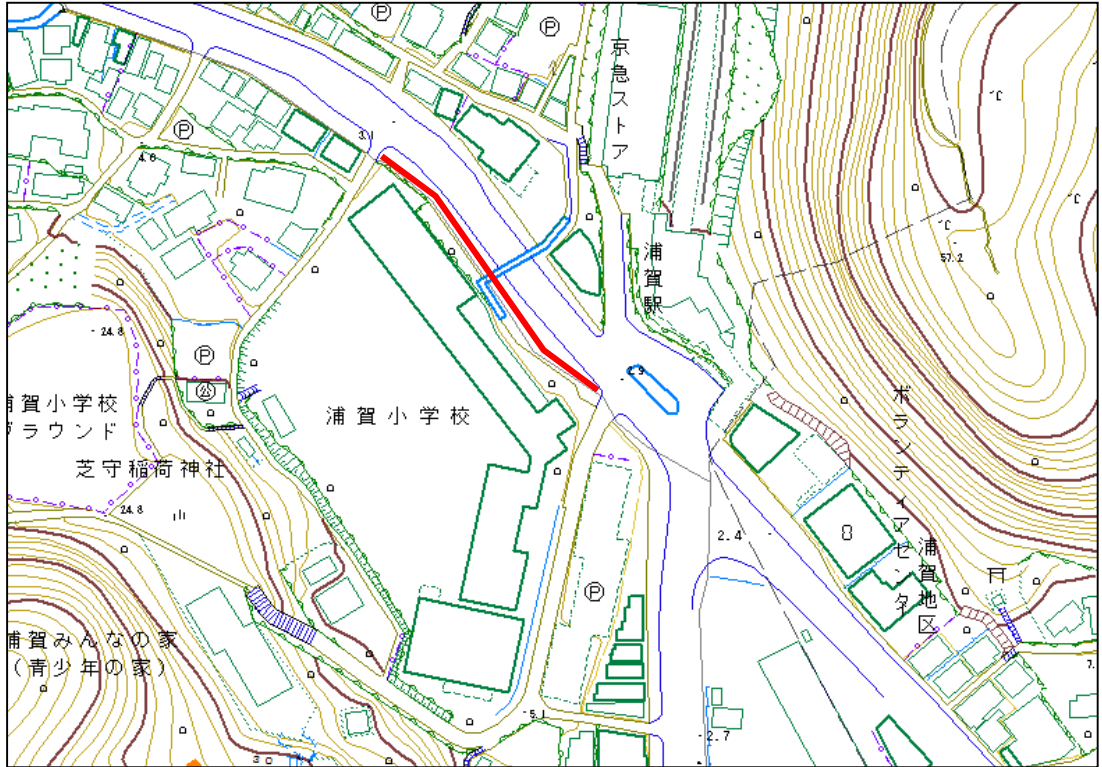

巡回ルート位置図 木曜日午後

⑪ 「市立浦賀小学校」前