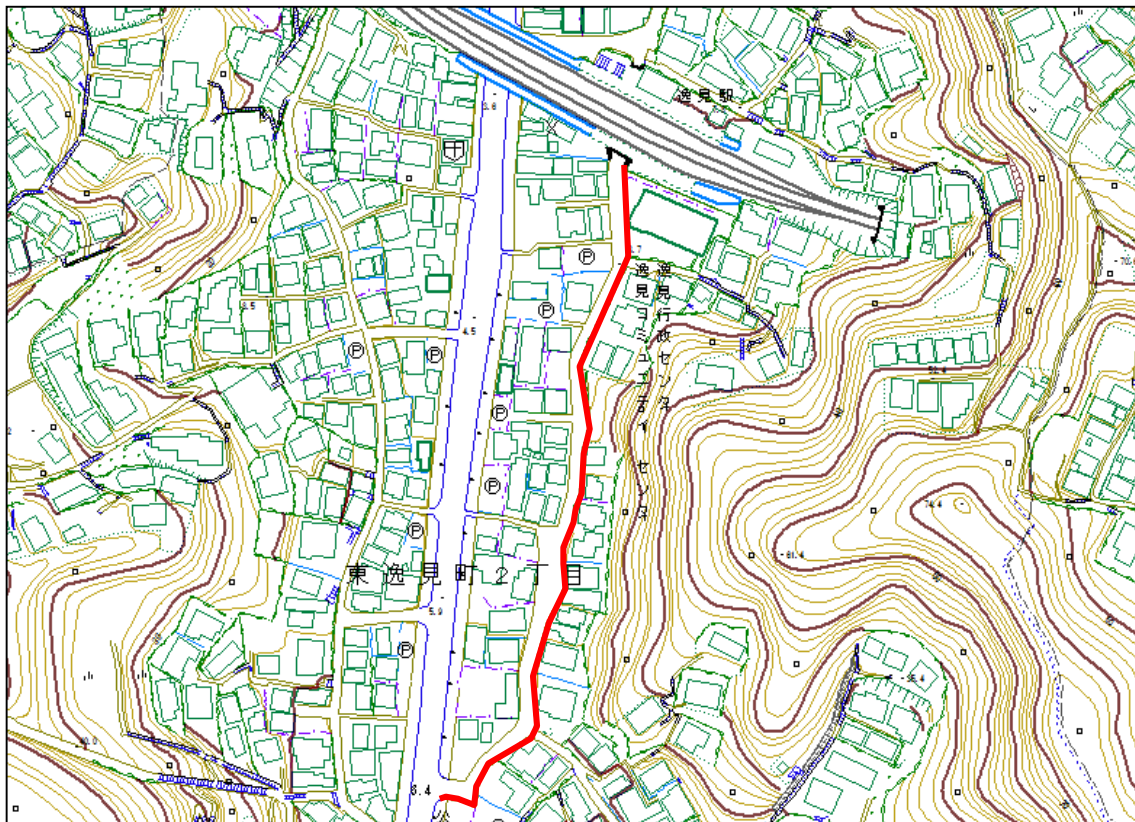

①「魚がし食堂はま蔵」側国道歩道植栽等

② 三春公園横～徳力精工前

巡回ルート位置図 水曜日午後

③ 逸見駅周辺

④ 追浜交番周辺

巡回ルート位置図 水曜日午後

⑤ 汐入駅周辺

⑥ 汐入駅～米軍横須賀基地正門前(国道16号沿い)

巡回ルート位置図 木曜日午前

① 按針塚駅周辺

② JR田浦駅周辺

巡回ルート位置図 木曜日午前

③ 京急田浦駅周辺

④ 追浜駅周辺

⑤ 県立追浜高校周辺

⑥ 「日産自動車(株)総合研究所」裏