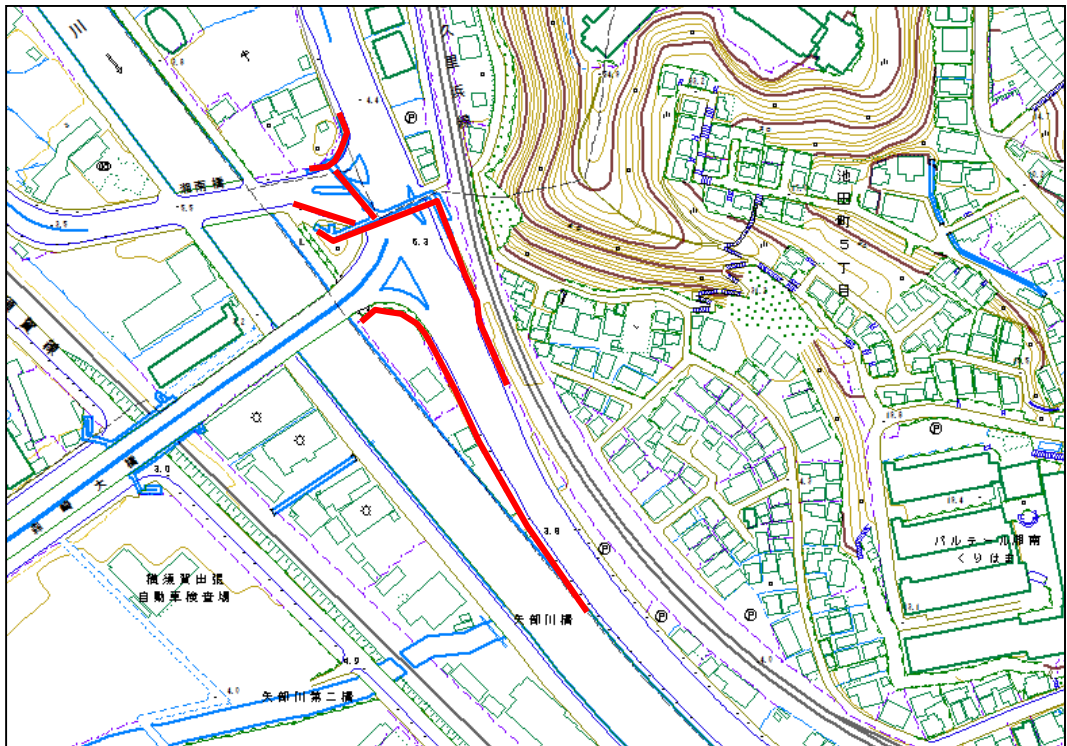

⑧ 湘南橋周辺(歩道橋・地下道・周辺歩道)