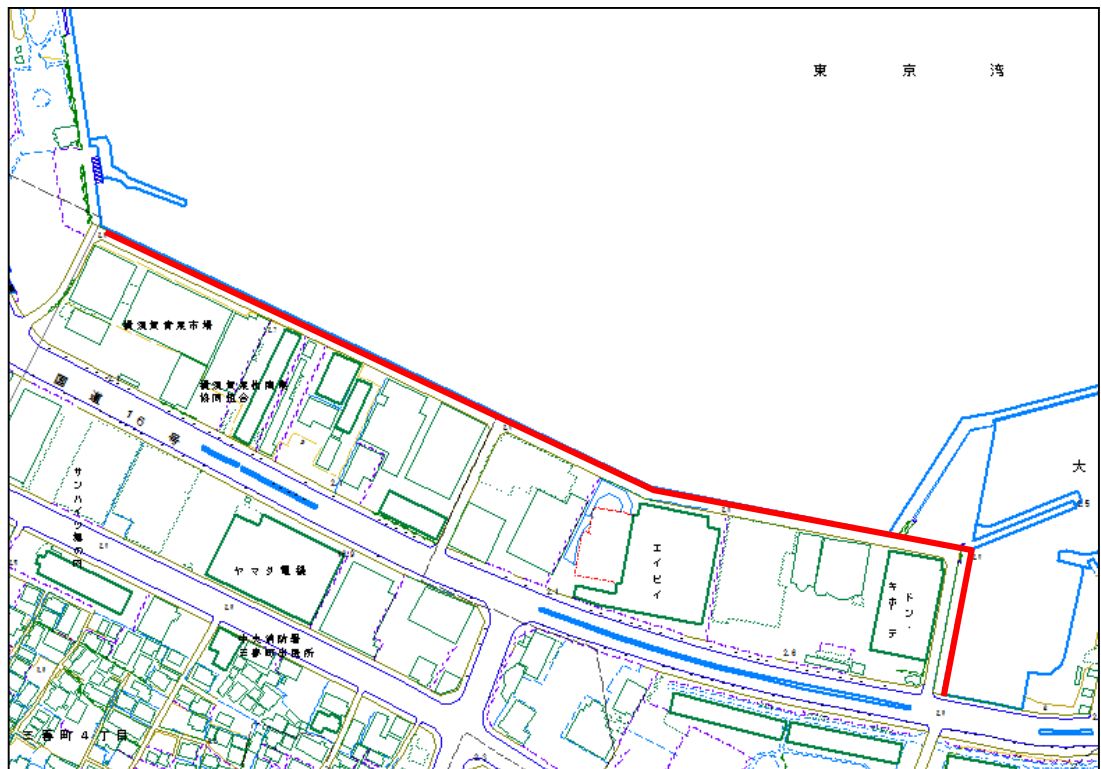

②-2 (千日通商店街振興会)

②-3 (若松中央通り会)

②-4 (若松新生商業組合)

②-5 (三笠ビル商店街協同組合)

巡回ルート位置図 月曜日午後

②-6 (大滝町商店街振興組合)

②-7 (大滝町親和会)

巡回ルート位置図 月曜日午後

③ 「リヴィンよこすか」裏 及び「ホームズ」裏

④ 市立海辺つり公園～「ドン・キホーテ横須賀店」

巡回ルート位置図 月曜日午後

⑤ 馬堀海岸「ニッシンパレスステージ大津コスミア」裏

⑥ 馬堀海岸1丁目公園周辺

巡回ルート位置図 月曜日午後

⑦ 馬堀海岸駅周辺

⑧ 走水・伊勢町バス停前及び周辺歩道