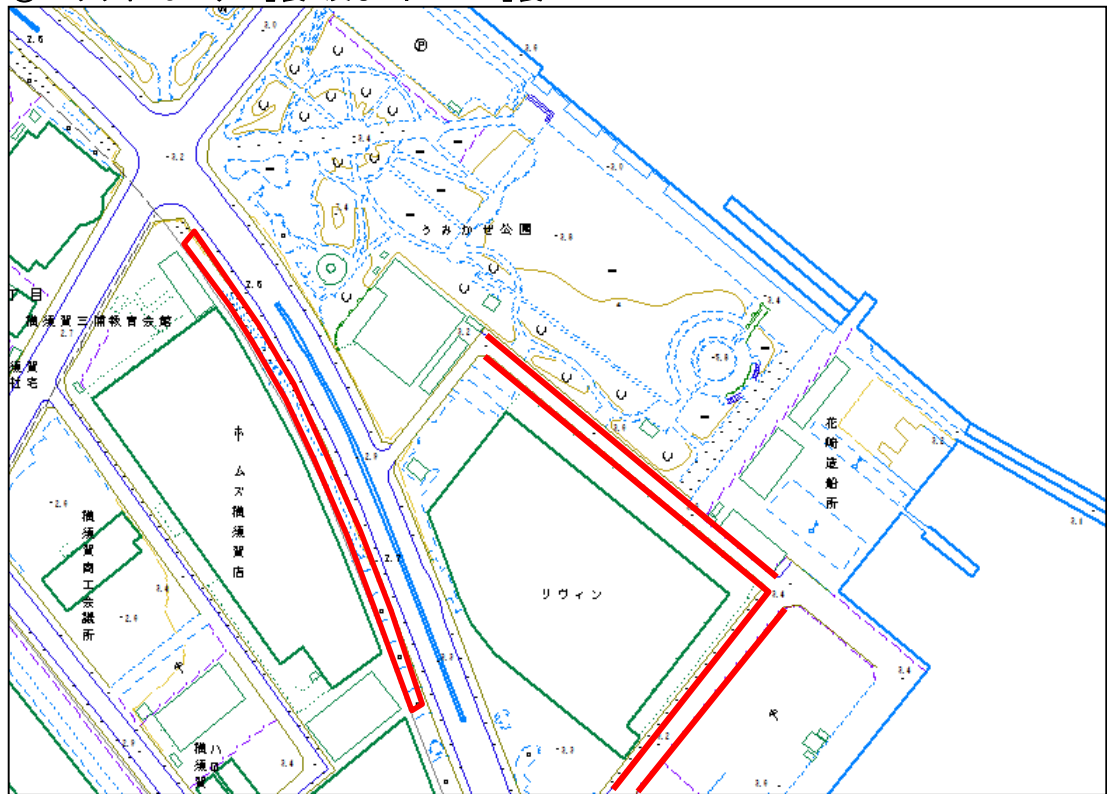

巡回ルート位置図 月曜日午前

① 林交差点周辺～武ポンプ場裏周辺

② 武山口～タリ～商店会【午前中】〔第1・第3月曜日〕

③ 西浄化センター前通り

④ 坂本芦名線 A

⑤ 海洋科学高校前交差点周辺

⑥ 山科台周辺

巡回ルート位置図 月曜日午前

⑭ 横須賀中央駅周辺

⑮ 「川島ビル」横路地

⑯ 若松トンネル及び周辺歩道

巡回ルート位置図 月曜日午前

⑰ 千日通り周辺

巡回ルート位置図 月曜日午後

① 中里通り商店会【午後1時】

②-1 横須賀中央駅商店街(13箇所)【午後0時以降】 (若松商店街振興組合)

②-2 (千日通商店街振興会)

②-3 (若松中央通り会)

②-4 (若松新生商業組合)

②-5 (三笠ビル商店街協同組合)

巡回ルート位置図 月曜日午後

②-6 (大滝町商店街振興組合)

②-7 (大滝町親和会)

巡回ルート位置図 月曜日午後

③ 「リヴィンよこすか」裏 及び「ホームズ」裏

④ 市立海辺つり公園～「ドン・キホーテ横須賀店」

巡回ルート位置図 月曜日午後

⑤ 馬堀海岸「ニッシンパレスステージ大津コスミア」裏

⑥ 馬堀海岸1丁目公園周辺

巡回ルート位置図 月曜日午後

⑦ 馬堀海岸駅周辺

⑧ 走水・伊勢町バス停前及び周辺歩道