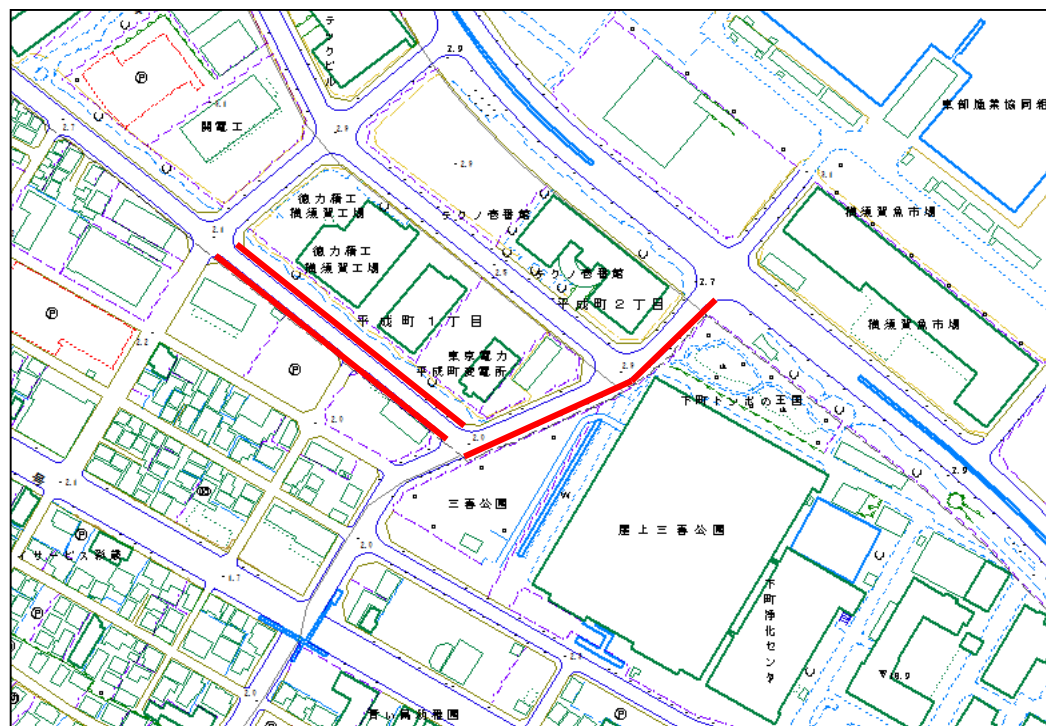

⑥-1 しょうぶ園前交差点～阿部倉トンネル

巡回ルート位置図 水曜日午前

⑥-2 しょうぶ園前交差点～阿部倉トンネル

⑦-1 池上トンネル～横須賀インター前交差点周辺

巡回ルート位置図 水曜日午前

⑦-2 池上トンネル～横須賀インター前交差点周辺

⑧ 鶴が丘町内会館前

巡回ルート位置図 水曜日午前

⑨ 「県営鶴が丘アパート」入口

⑩ 鶴久保小学校前交差点周辺

巡回ルート位置図 水曜日午前

⑪ 千日通り周辺

⑫ 上町商盛会商店街振興組合【午前10時30分～11時】

⑬ 衣笠仲通り商店街協同組合【午前11時～12時】

⑭ 衣笠商店街振興組合【午前11時～12時】

巡回ルート位置図 水曜日午後

①「魚がし食堂はま蔵」側国道歩道植栽等

② 三春公園横～徳力精工前

巡回ルート位置図 水曜日午後

③ 逸見駅周辺

④ 追浜交番周辺

巡回ルート位置図 水曜日午後

⑤ 汐入駅周辺

⑥ 汐入駅～米軍横須賀基地正門前(国道16号沿い)