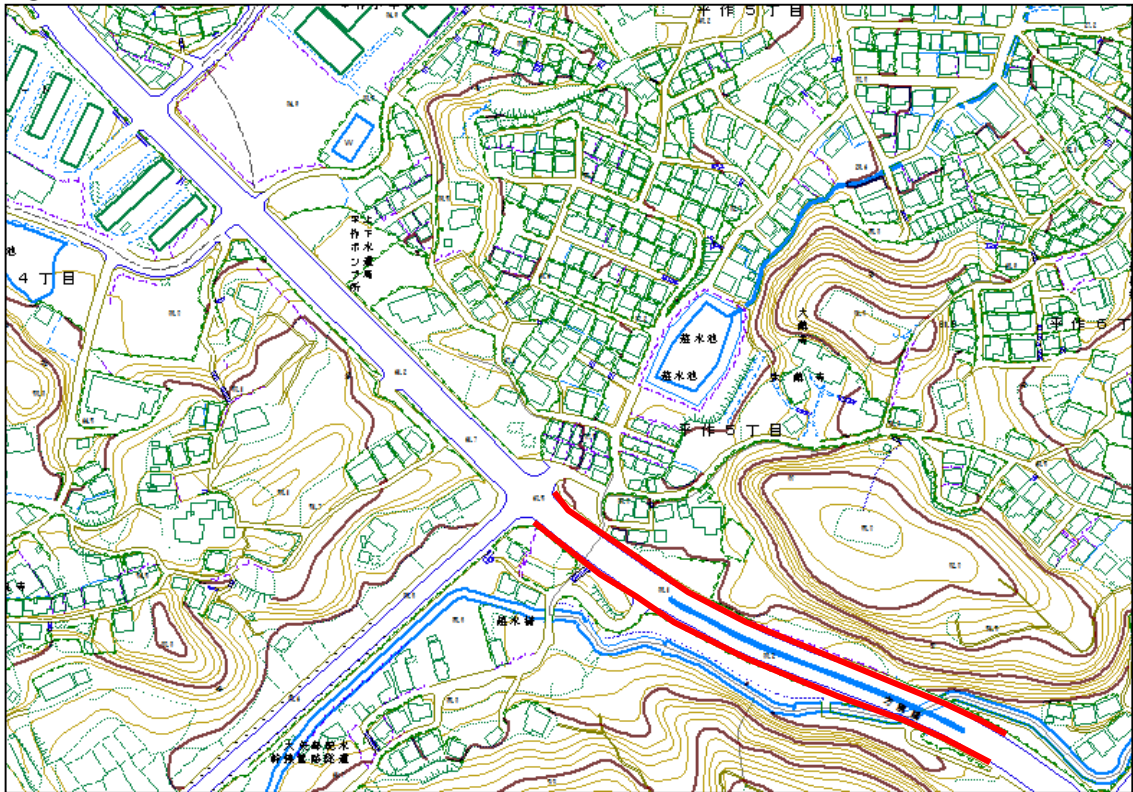

巡回ルート位置図 火曜日午後

③ 長井海の手公園(ソレイユの丘)入口周辺

④ 県営住宅跡地裏路地

⑤ 林交差点

⑥ 佐島トンネル周辺(佐島1丁目)

巡回ルート位置図 火曜日午後

⑦ 佐島入口バス停

⑧ 坂本芦名線B

巡回ルート位置図 水曜日午前

① 通研通り(市立長沢中学校前～「通信研究所」北門前)

② 衣笠インター入口交差点周辺(地下道・周辺歩道) ※バス停のごみ袋回収を含む

巡回ルート位置図 水曜日午前

③ JR衣笠駅周辺

④ 三浦縦貫道入口～平作3丁目万葉橋

巡回ルート位置図 水曜日午前

⑤ 平作3丁目・万葉橋～坂本芦名線入口

⑥-1 しょうぶ園前交差点～阿部倉トンネル

巡回ルート位置図 水曜日午前

⑥-2 しょうぶ園前交差点～阿部倉トンネル

⑦-1 池上トンネル～横須賀インター前交差点周辺

巡回ルート位置図 水曜日午前

⑦-2 池上トンネル～横須賀インター前交差点周辺

⑧ 鶴が丘町内会館前

巡回ルート位置図 水曜日午前