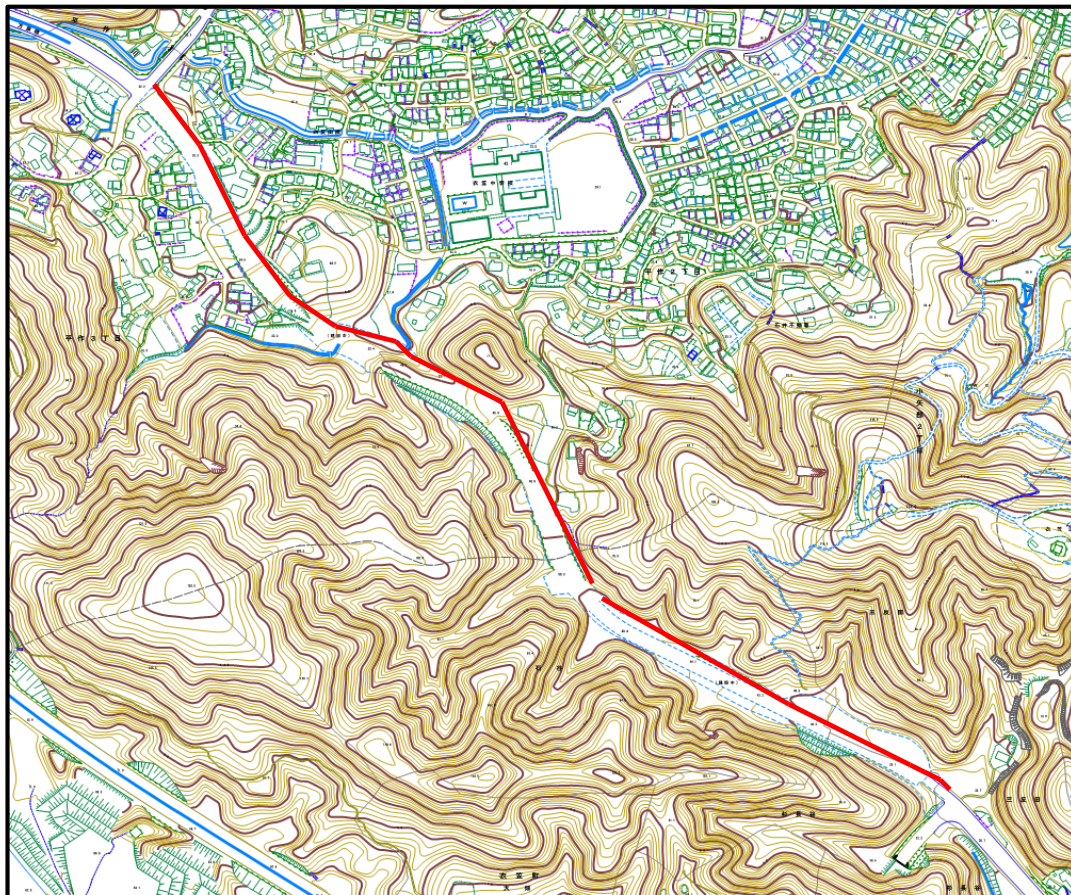

巡回ルート位置図 水曜日午前

① 通研通り(市立長沢中学校前～「通信研究所」北門前)

② 衣笠インター入口交差点周辺(地下道・周辺歩道) ※バス停のごみ袋回収を含む

巡回ルート位置図 水曜日午前

③ JR衣笠駅周辺

④ 三浦縦貫道入口～平作3丁目万葉橋

巡回ルート位置図 水曜日午前

⑤ 平作3丁目・万葉橋～坂本芦名線入口

⑥-1 しょうぶ園前交差点～阿部倉トンネル

巡回ルート位置図 水曜日午前

⑥-2 しょうぶ園前交差点～阿部倉トンネル

⑦-1 池上トンネル～横須賀インター前交差点周辺

巡回ルート位置図 水曜日午前

⑦-2 池上トンネル～横須賀インター前交差点周辺

⑧ 鶴が丘町内会館前

巡回ルート位置図 水曜日午前