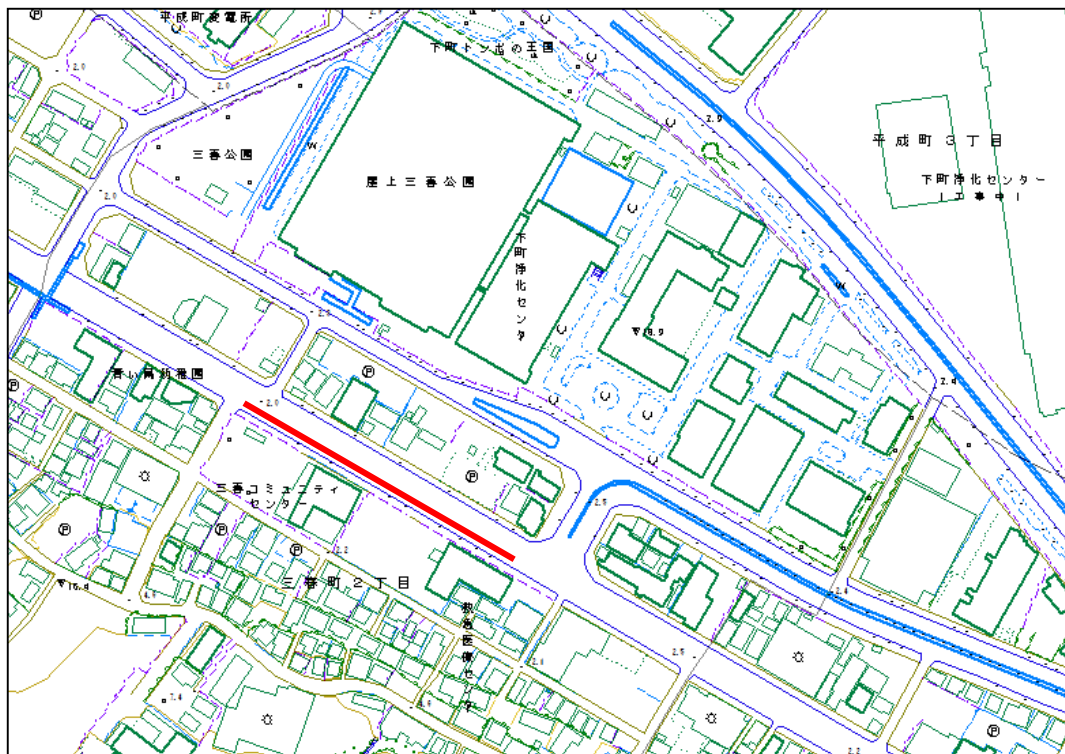

巡回ルート位置図 月曜日午前

① 林交差点周辺～武ポンプ場裏周辺

② 武山口～タリ～商店会【午前中】〔第1・第3月曜日〕

③ 西浄化センター前通り

④ 坂本芦名線 A

⑤ 海洋科学高校前交差点周辺

⑥ 山科台周辺

巡回ルート位置図 月曜日午前

⑦ 新金子トンネル及び周辺歩道

⑧ 京急久里浜駅周辺

⑨ 京急久里浜駅前商店街振興組合【時間指定なし】

⑩ JR久里浜駅周辺

巡回ルート位置図 月曜日午前

⑪ 三春コミュニティセンター

⑫ 追浜交番周辺

⑬ 汐入駅～米軍横須賀基地正門前(国道16号沿い)

⑭ 横須賀中央駅周辺

⑮ 「川島ビル」横路地

⑯ 若松トンネル及び周辺歩道

巡回ルート位置図 月曜日午前

⑰ 千日通り周辺

巡回ルート位置図 月曜日午後

① 中里通り商店会【午後1時】

②-1 横須賀中央駅商店街(13箇所)【午後0時以降】 (若松商店街振興組合)

③ 「リヴィンよこすか」裏 及び「ホームズ」裏

④ 市立海辺つり公園～「ドン・キホーテ横須賀店」

巡回ルート位置図 月曜日午後

⑤ 馬堀海岸「ニッシンパレスステージ大津コスミア」裏

⑥ 馬堀海岸1丁目公園周辺

巡回ルート位置図 月曜日午後

⑦ 馬堀海岸駅周辺

⑧ 走水・伊勢町バス停前及び周辺歩道