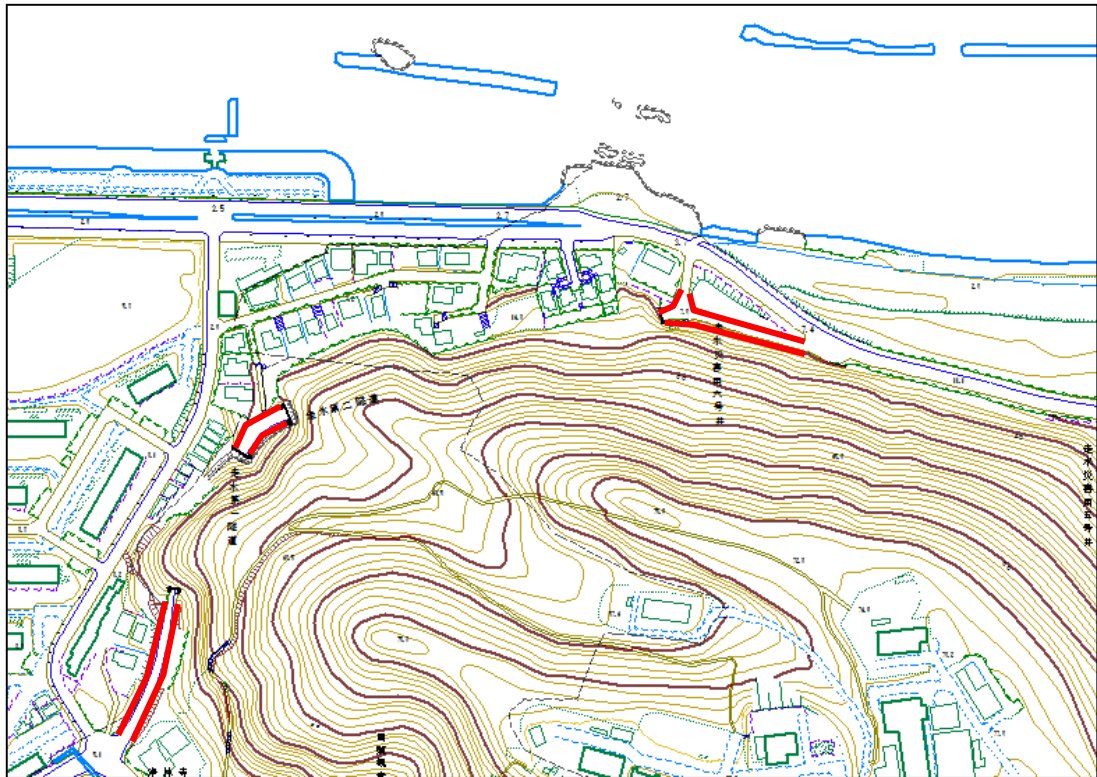

⑨ 走水第一・第二トンネル及び周辺歩道