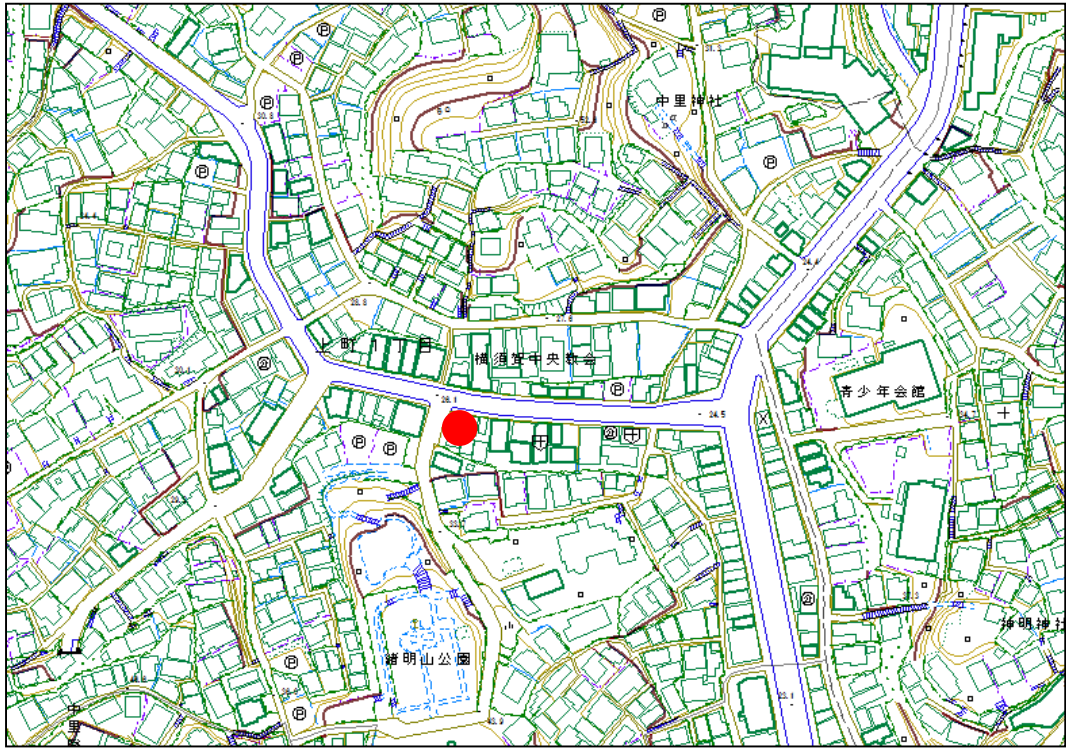

巡回ルート位置図 月曜日午前

① 林交差点周辺～武ポンプ場裏周辺

② 武山口～タリ～商店会【午前中】〔第1・第3月曜日〕

③ 西浄化センター前通り

④ 坂本芦名線 A

⑤ 海洋科学高校前交差点周辺

⑥ 山科台周辺

巡回ルート位置図 月曜日午前

⑭ 横須賀中央駅周辺

⑮ 「川島ビル」横路地

⑯ 若松トンネル及び周辺歩道

巡回ルート位置図 月曜日午前

⑰ 千日通り周辺

巡回ルート位置図 月曜日午後

① 中里通り商店会【午後1時】

②-1 横須賀中央駅商店街(13箇所)【午後0時以降】 (若松商店街振興組合)

②-2 (千日通商店街振興会)

②-3 (若松中央通り会)

②-4 (若松新生商業組合)

②-5 (三笠ビル商店街協同組合)

巡回ルート位置図 月曜日午後

②-6 (大滝町商店街振興組合)

②-7 (大滝町親和会)

巡回ルート位置図 月曜日午後

③ 「リヴィンよこすか」裏 及び「ホームズ」裏

④ 市立海辺つり公園～「ドン・キホーテ横須賀店」

巡回ルート位置図 月曜日午後

⑤ 馬堀海岸「ニッシンパレスステージ大津コスミア」裏

⑥ 馬堀海岸1丁目公園周辺

巡回ルート位置図 月曜日午後

⑦ 馬堀海岸駅周辺

⑧ 走水・伊勢町バス停前及び周辺歩道