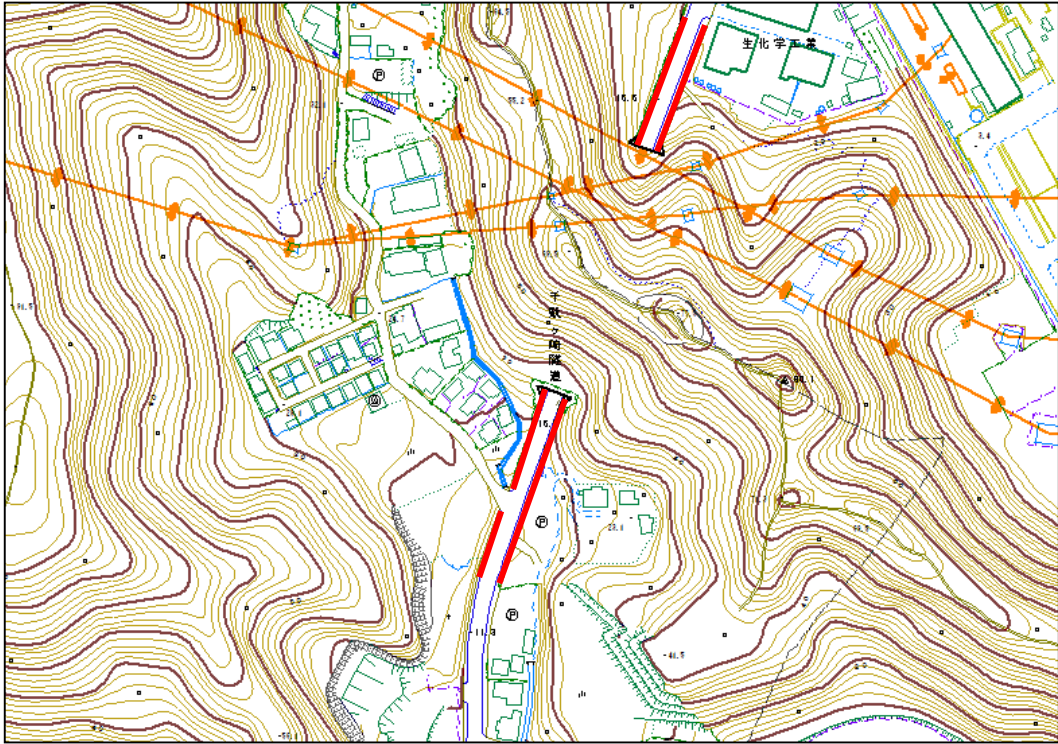

巡回ルート位置図 火曜日午前

⑬ 千駄ヶ崎トンネル周辺