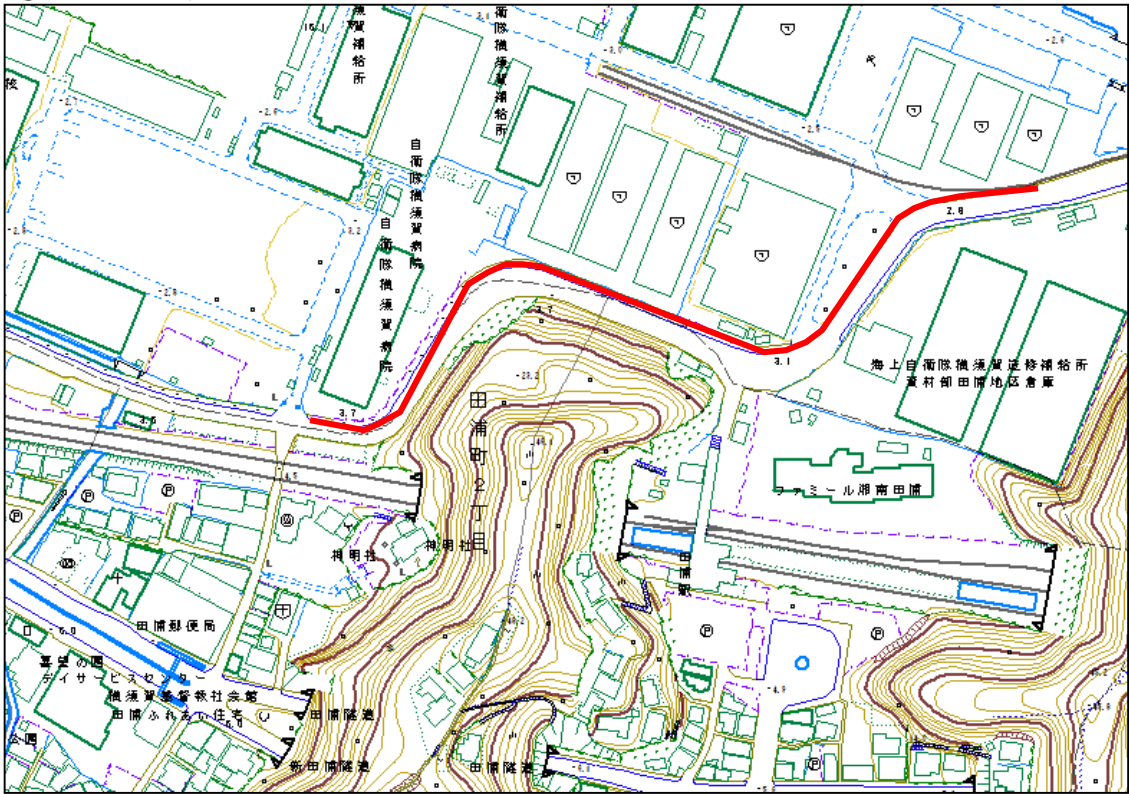

巡回ルート位置図 木曜日午前

⑦ 夏島町・「日産自動車(株)テストコース」周辺

⑧ リサイクルプラザアィクル前

⑨ 追浜トンネル及び周辺歩道

⑩ 深浦湾沿岸

巡回ルート位置図 木曜日午前

⑪ JR田浦駅裏～田浦港町周辺

⑫ 上下水道局長浦ポンプ場(トンネル出入口)

巡回ルート位置図 木曜日午前

⑬ 坂本芦名線C

⑭ 鶴が丘1丁目～市立坂本中学校

⑮ ドブ板通り周辺

⑯ 汐入駅～米軍横須賀基地正門前(国道16号沿い)【A】

巡回ルート位置図 木曜日午後

① 県立大学駅周辺

② 堀ノ内駅周辺