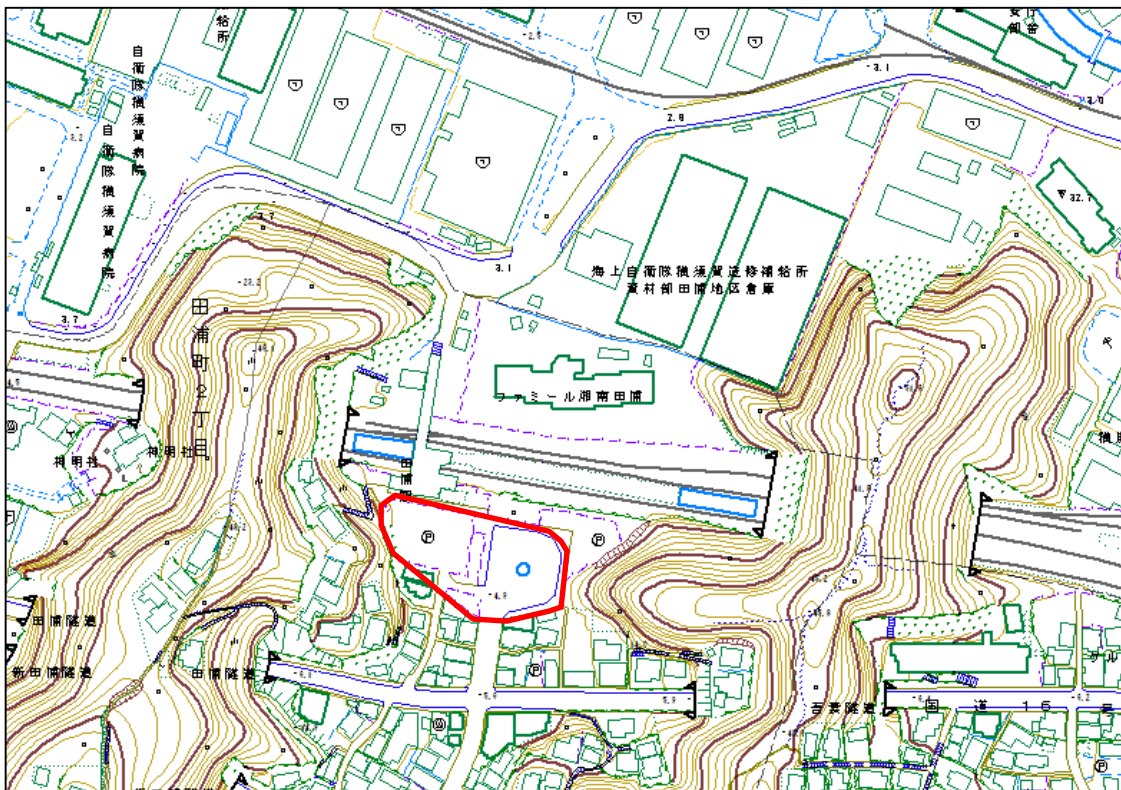

①「魚がし食堂はま蔵」側国道歩道植栽等

② 三春公園横～徳力精工前

巡回ルート位置図 水曜日午後

③ 逸見駅周辺

④ 追浜交番周辺

巡回ルート位置図 水曜日午後

⑤ 汐入駅周辺

⑥ 汐入駅～米軍横須賀基地正門前(国道16号沿い)

巡回ルート位置図 木曜日午前

① 按針塚駅周辺

② JR田浦駅周辺

巡回ルート位置図 木曜日午前

③ 京急田浦駅周辺

④ 追浜駅周辺

⑤ 県立追浜高校周辺

⑥ 「日産自動車(株)総合研究所」裏