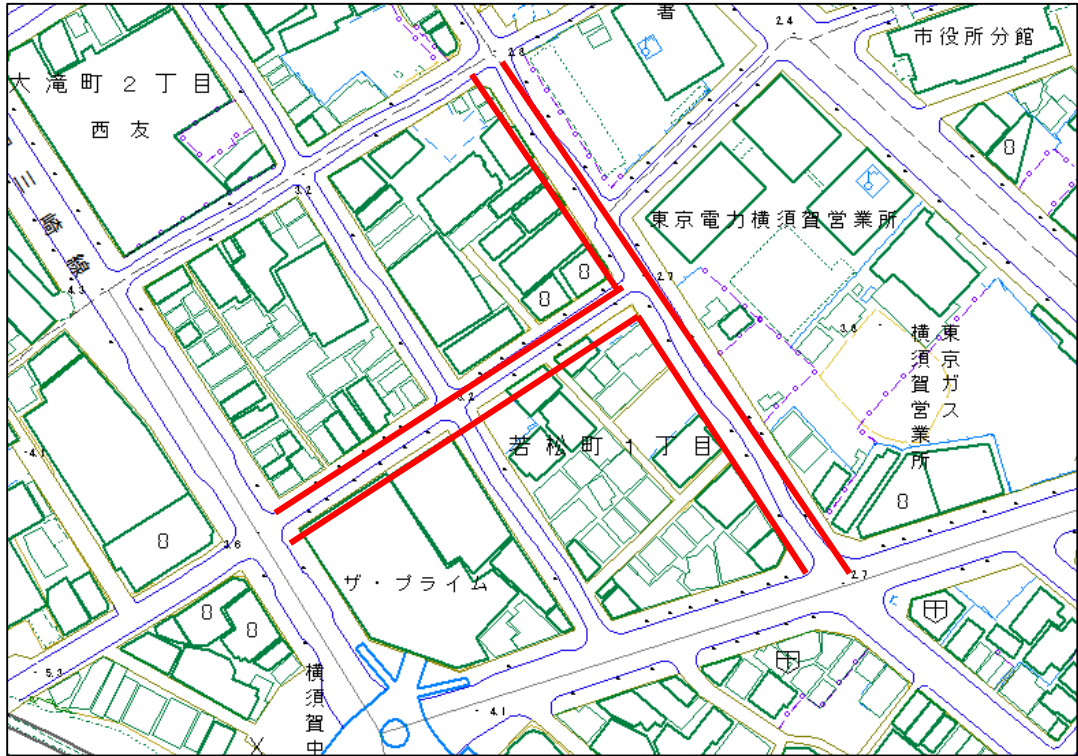

巡回ルート位置図 月曜日午前

① 林交差点周辺～武ポンプ場裏周辺

② 武山口～タリ～商店会【午前中】〔第1・第3月曜日〕

③ 西浄化センター前通り

④ 坂本芦名線 A

⑤ 海洋科学高校前交差点周辺

⑥ 山科台周辺

巡回ルート位置図 月曜日午前

⑦ 新金子トンネル及び周辺歩道

⑧ 京急久里浜駅周辺

⑨ 京急久里浜駅前商店街振興組合【時間指定なし】

⑩ JR久里浜駅周辺

巡回ルート位置図 月曜日午前

⑪ 三春コミュニティセンター

⑫ 追浜交番周辺

⑬ 汐入駅～米軍横須賀基地正門前(国道16号沿い)

⑭ 横須賀中央駅周辺

⑮ 「川島ビル」横路地

⑯ 若松トンネル及び周辺歩道

巡回ルート位置図 月曜日午前

⑰ 千日通り周辺

巡回ルート位置図 月曜日午後

① 中里通り商店会【午後1時】

②-1 横須賀中央駅商店街(13箇所)【午後0時以降】 (若松商店街振興組合)

③ 「リヴィンよこすか」裏 及び「ホームズ」裏

④ 市立海辺つり公園～「ドン・キホーテ横須賀店」

巡回ルート位置図 月曜日午後

⑤ 馬堀海岸「ニッシンパレスステージ大津コスミア」裏

⑥ 馬堀海岸1丁目公園周辺

巡回ルート位置図 月曜日午後

⑦ 馬堀海岸駅周辺

⑧ 走水・伊勢町バス停前及び周辺歩道