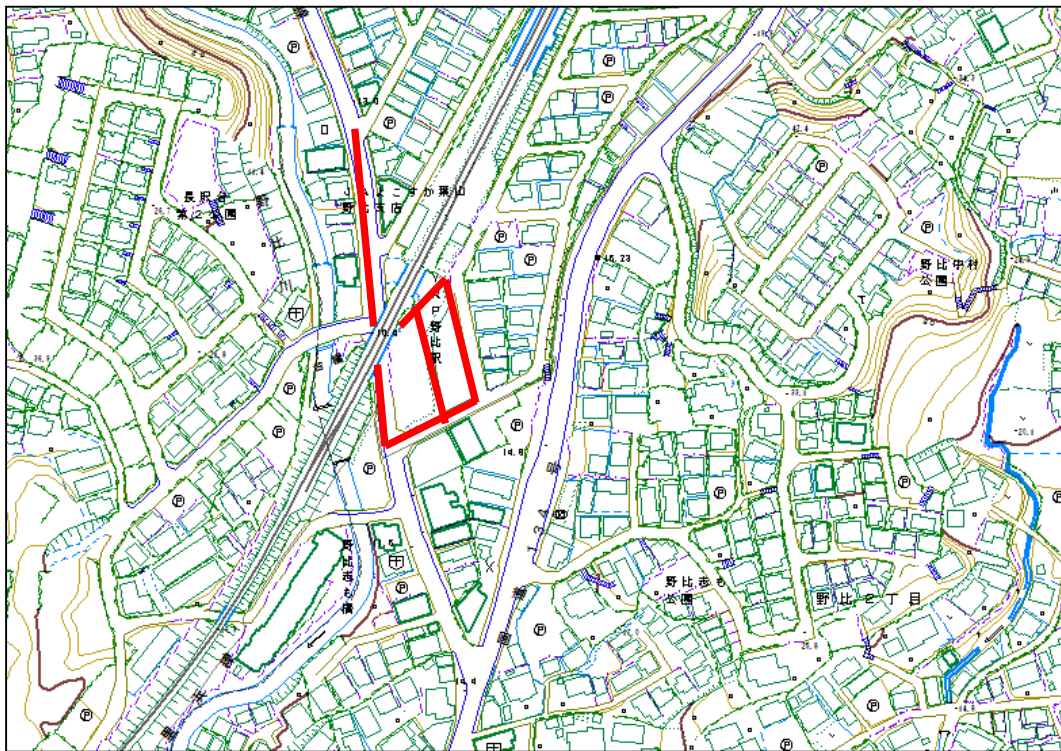

③ 「リヴィンよこすか」裏 及び「ホームズ」裏

④ 市立海辺つり公園～「ドン・キホーテ横須賀店」

巡回ルート位置図 月曜日午後

⑤ 馬堀海岸「ニッシンパレスステージ大津コスミア」裏

⑥ 馬堀海岸1丁目公園周辺

巡回ルート位置図 月曜日午後

⑦ 馬堀海岸駅周辺

⑧ 走水・伊勢町バス停前及び周辺歩道

⑨ 走水第一・第二トンネル及び周辺歩道

⑩ 鴨居トンネル及び周辺歩道

⑪ 浦賀駅周辺

⑫ 市立浦賀小学校前

巡回ルート位置図 火曜日午前

①-1 内川工業団地(JR横須賀線線路沿い)

①-2 内川工業団地(JR横須賀線線路沿い)

巡回ルート位置図 火曜日午前

①-3 内川工業団地(JR横須賀線線路沿い)

② 花の国パターゴルフ場横

巡回ルート位置図 火曜日午前

③ 「JVCケンウッド横須賀事業所」・神明公園周辺～アーチェリー場入口

④ 尻こすり坂通り

巡回ルート位置図 火曜日午前

⑤ YRP野比駅周辺

⑥ 県道27号横須賀葉山線・栗田周辺

⑦ 「日本たばこ産業(株)横須賀営業所跡地」周辺

⑧ 湘南橋周辺(歩道橋・地下道・周辺歩道)

⑨ 「日産部品中央販売(株)横須賀支店」周辺～横浜横須賀道路高架下

⑩ 佐原交差点(ポイント横須賀佐原店横)

巡回ルート位置図 火曜日午前

⑪ 北久里浜駅周辺

⑫ 北久里浜商店街振興組合(3箇所)【午前11時~12時】

巡回ルート位置図 火曜日午前