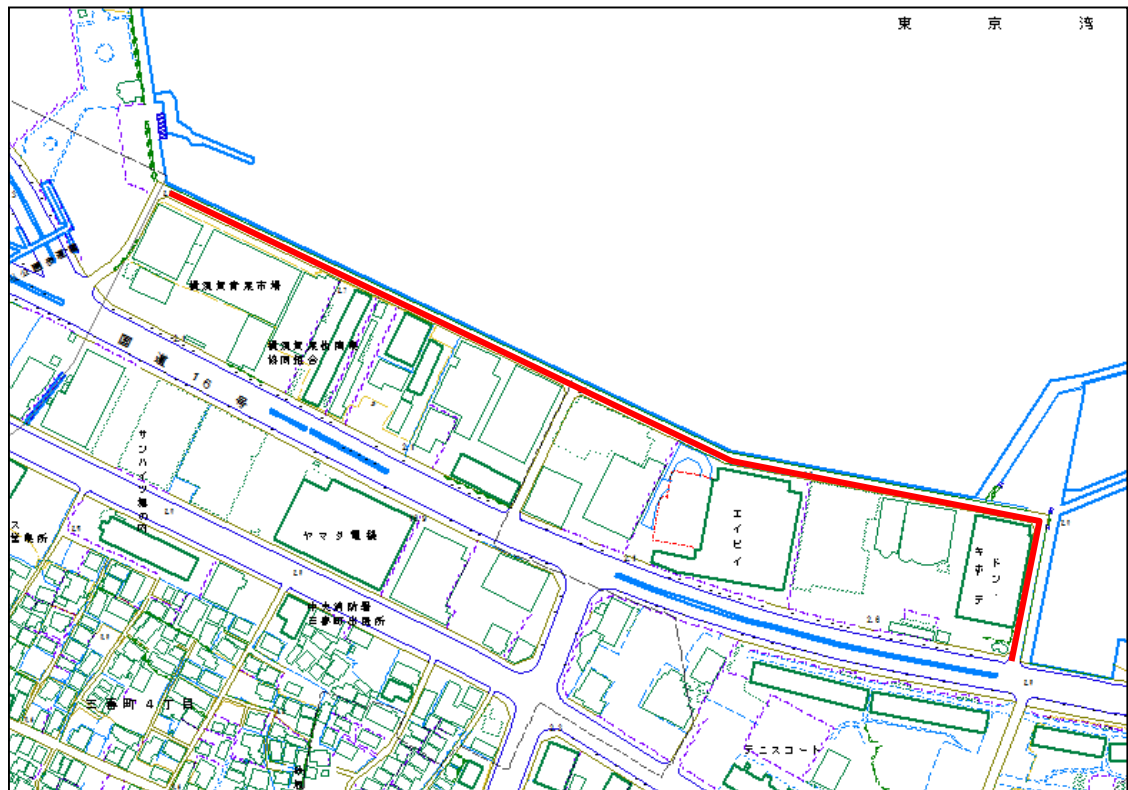

③ 市立山崎小学校～青い鳥幼稚園前交差点

④ 「ブックオフ」裏

⑤ うみかぜの道公衆トイレ横～テクノ吉番館前

⑥ 市立海辺つり公園～「ドン・キホーテ横須賀店」

巡回ルート位置図 木曜日午後

⑦ 馬堀海岸3-27付近(馬堀海岸インター付近)

⑧ 走水・伊勢町バス停前及び周辺歩道

巡回ルート位置図 木曜日午後