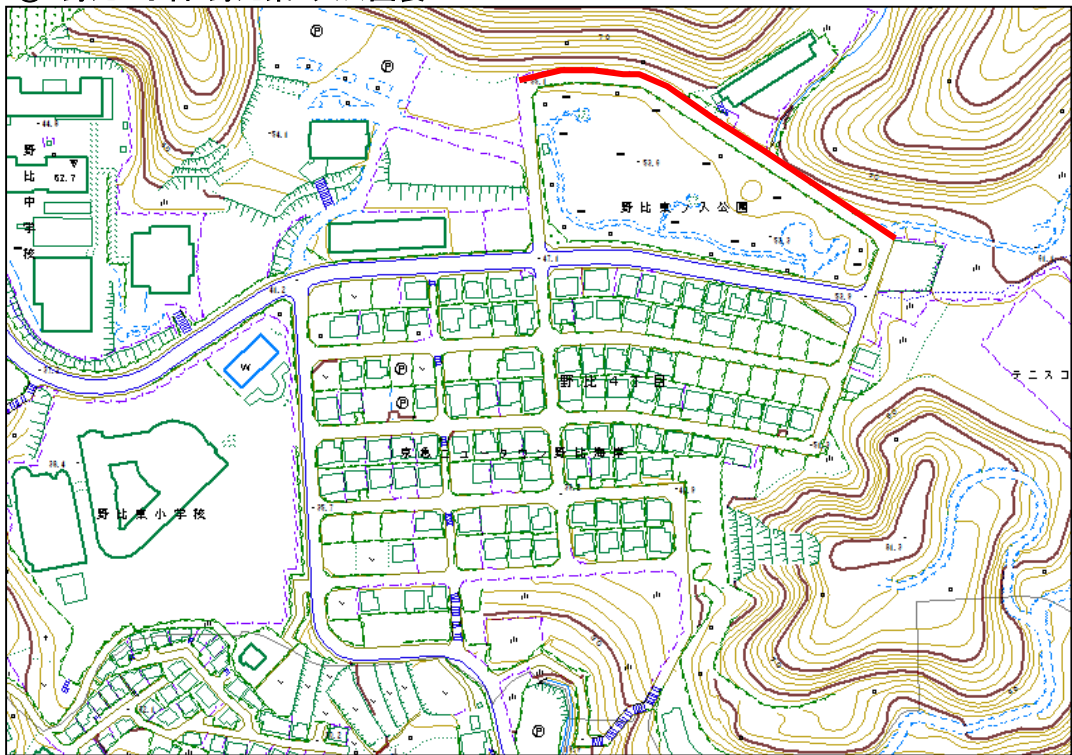

⑬ 千駄ヶ崎トンネル周辺

⑭ 「久里浜医療センター」裏

巡回ルート位置図 火曜日午前

⑮ 野比4丁目・野比東ノ入公園裏

⑯ 京急長沢駅周辺

巡回ルート位置図 火曜日午前

⑪-1 市立津久井小学校～「津久井浜観光農園受付案内所」前

⑪-2 市立津久井小学校～「津久井浜観光農園受付案内所」前

巡回ルート位置図 火曜日午後

③ 長井海の手公園(ソレイユの丘)入口周辺

④ 県営住宅跡地裏路地

⑤ 林交差点

⑥ 佐島トンネル周辺(佐島1丁目)

巡回ルート位置図 火曜日午後

⑦ 佐島入口バス停

⑧ 坂本芦名線B