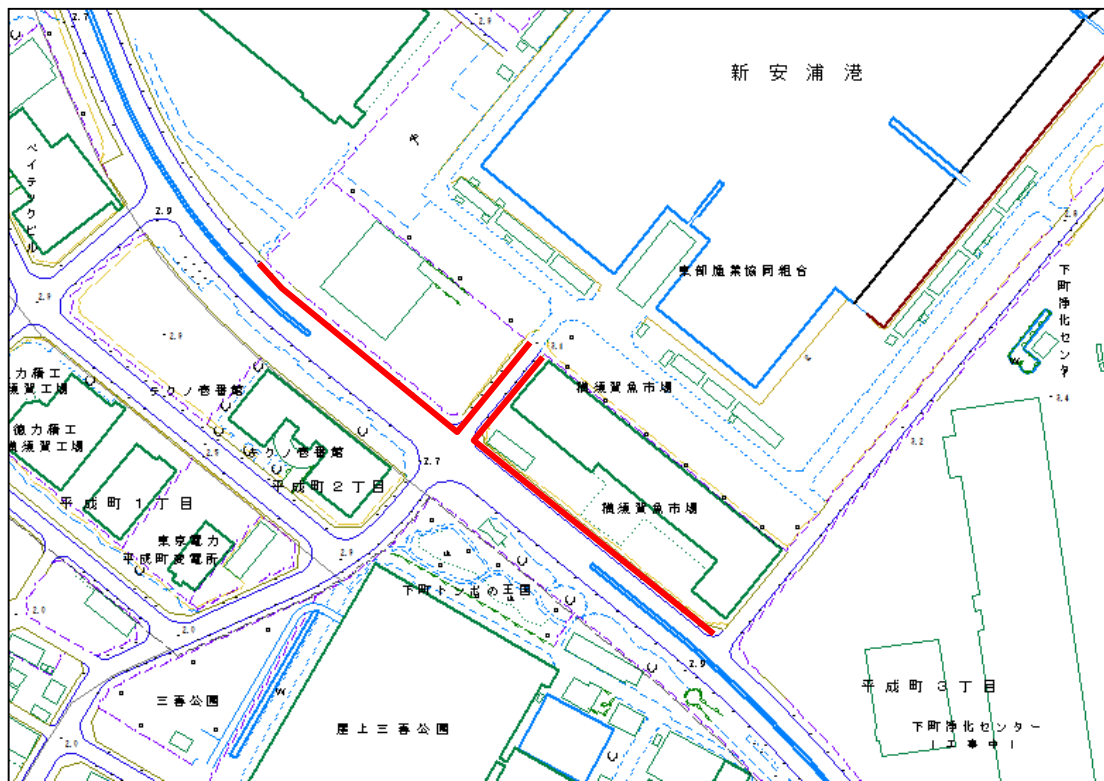

⑥-1 しょうぶ園前交差点～阿部倉トンネル

巡回ルート位置図 水曜日午前

⑥-2 しょうぶ園前交差点～阿部倉トンネル

⑦-1 池上トンネル～横須賀インター前交差点周辺

巡回ルート位置図 水曜日午前

⑦-2 池上トンネル～横須賀インター前交差点周辺

⑧ 鶴が丘町内会館前

巡回ルート位置図 水曜日午前

⑨ 「県営鶴が丘アパート」入口

⑩ 鶴久保小学校前交差点周辺

巡回ルート位置図 水曜日午前

⑪ 千日通り周辺

⑫ 上町商盛会商店街振興組合【午前10時30分～11時】

⑬ 衣笠仲通り商店街協同組合【午前11時～12時】

⑭ 衣笠商店街振興組合【午前11時～12時】

巡回ルート位置図 水曜日午後

①「魚がし食堂はま蔵」側国道歩道植栽等

② 三春公園横～徳力精工前

巡回ルート位置図 水曜日午後

③ 逸見駅周辺

④ 追浜交番周辺

巡回ルート位置図 水曜日午後

⑤ 汐入駅周辺

⑥ 汐入駅～米軍横須賀基地正門前(国道16号沿い)