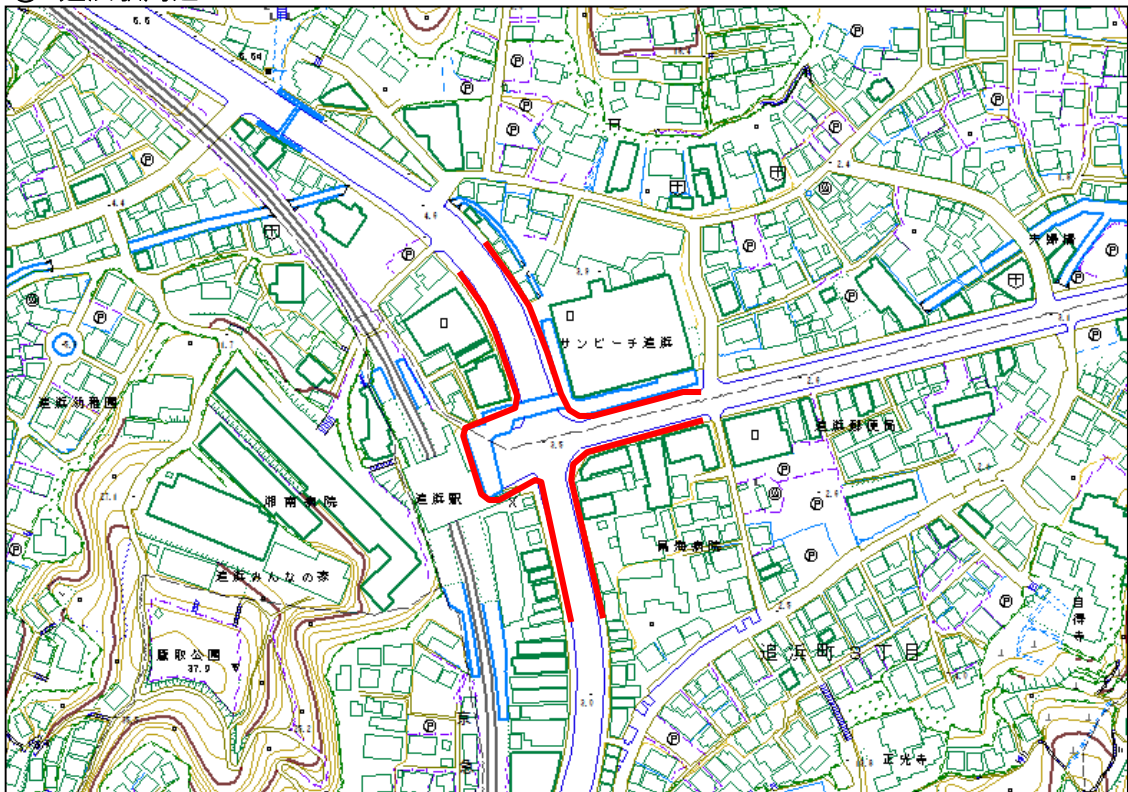

①「魚がし食堂はま蔵」側国道歩道植栽等

② 三春公園横～徳力精工前

巡回ルート位置図 水曜日午後

③ 逸見駅周辺

④ 追浜交番周辺

巡回ルート位置図 水曜日午後

⑤ 汐入駅周辺

⑥ 汐入駅～米軍横須賀基地正門前(国道16号沿い)

巡回ルート位置図 木曜日午前

① 按針塚駅周辺

② JR田浦駅周辺

巡回ルート位置図 木曜日午前

③ 京急田浦駅周辺

④ 追浜駅周辺

⑤ 県立追浜高校周辺

⑥ 「日産自動車(株)総合研究所」裏

巡回ルート位置図 木曜日午前

⑦ 夏島町・「日産自動車(株)テストコース」周辺

⑧ リサイクルプラザアィクル前

⑨ 追浜トンネル及び周辺歩道

⑩ 深浦湾沿岸

巡回ルート位置図 木曜日午前

⑪ JR田浦駅裏～田浦港町周辺

⑫ 上下水道局長浦ポンプ場(トンネル出入口)

巡回ルート位置図 木曜日午前

⑬ 坂本芦名線C

⑭ 鶴が丘1丁目～市立坂本中学校

⑮ ドブ板通り周辺

⑯ 汐入駅～米軍横須賀基地正門前(国道16号沿い)【A】

巡回ルート位置図 木曜日午後

① 県立大学駅周辺

② 堀ノ内駅周辺