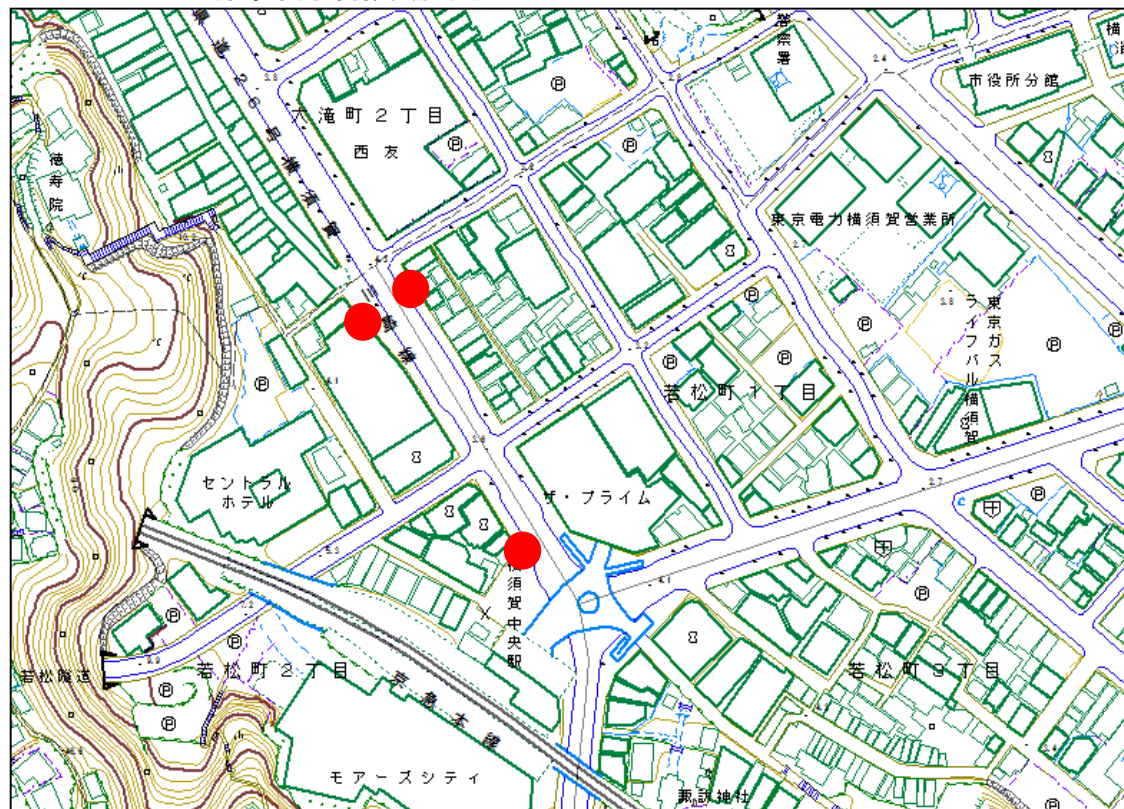

⑦ 千日通り周辺

⑧ 汐入駅～米軍横須賀基地正門前(国道16号沿い)【B】

巡回ルート位置図 金曜日午前

⑨ 汐入大通り会[午後1時]

⑩ JR横須賀駅周辺

巡回ルート位置図 金曜日午前

⑪ 横須賀駅商栄会【午前10時30分頃】

⑫ JR横須賀駅～国道16号逸見駅入口交差点付近

⑬ 京急大津駅周辺

⑭ 新大津駅周辺

⑮ 北久里浜商店街振興組合(3箇所)【午前11時~12時】

⑯-1 横須賀中央駅商店街(13箇所)【午後0時以降】
(若松商店街振興組合)

⑬-2 (千日通商店街振興会)

⑬-3 (若松中央通り会)

⑩-6 (大滝町商店街振興組合)

⑩-7 (大滝町親和会)