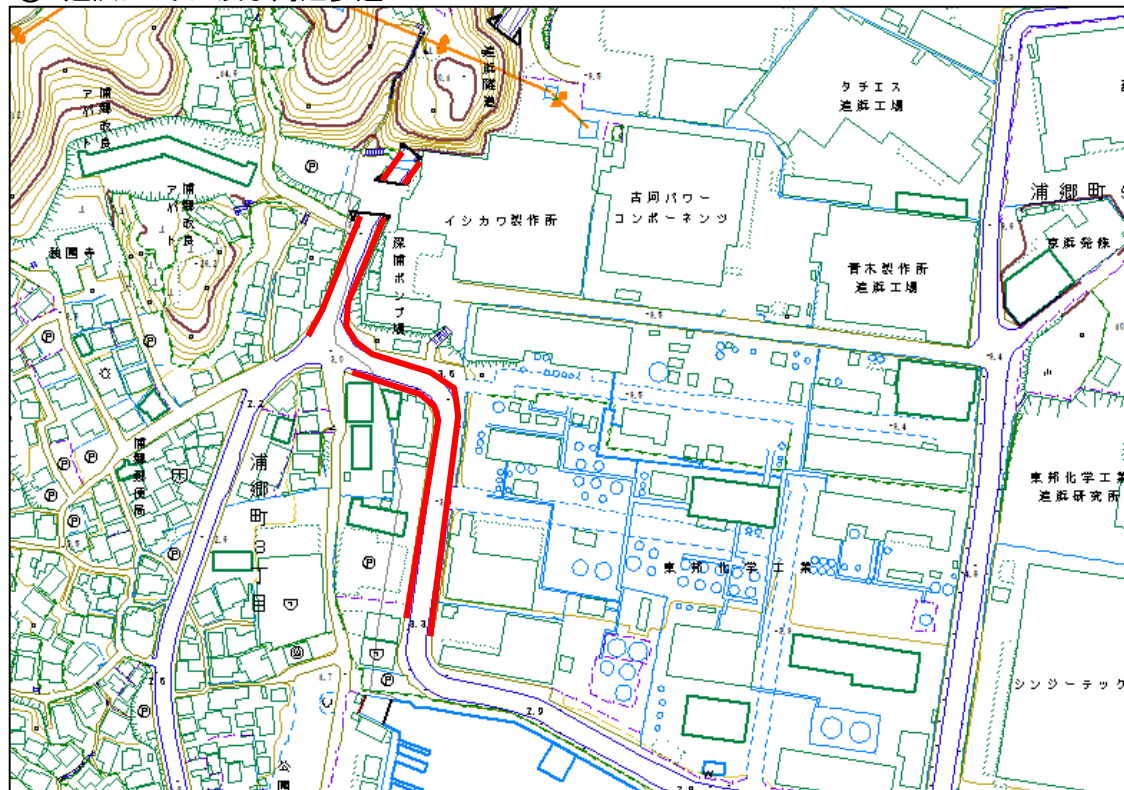

巡回ルート位置図 木曜日午前

① 按針塚駅周辺

② JR田浦駅周辺

巡回ルート位置図 木曜日午前

③ 京急田浦駅周辺

④ 追浜駅周辺

⑤ 県立追浜高校周辺

⑥ 「日産自動車(株)総合研究所」裏

巡回ルート位置図 木曜日午前

⑦ 夏島町・「日産自動車(株)テストコース」周辺

⑧ リサイクルプラザアィクル前

⑨ 追浜トンネル及び周辺歩道

⑩ 深浦湾沿岸

巡回ルート位置図 木曜日午前

⑪ JR田浦駅裏～田浦港町周辺

⑫ 上下水道局長浦ポンプ場(トンネル出入口)

巡回ルート位置図 木曜日午前

⑬ 坂本芦名線C

⑭ 鶴が丘1丁目～市立坂本中学校

⑮ ドブ板通り周辺

⑯ 汐入駅～米軍横須賀基地正門前(国道16号沿い)【A】

巡回ルート位置図 木曜日午後

① 県立大学駅周辺

② 堀ノ内駅周辺