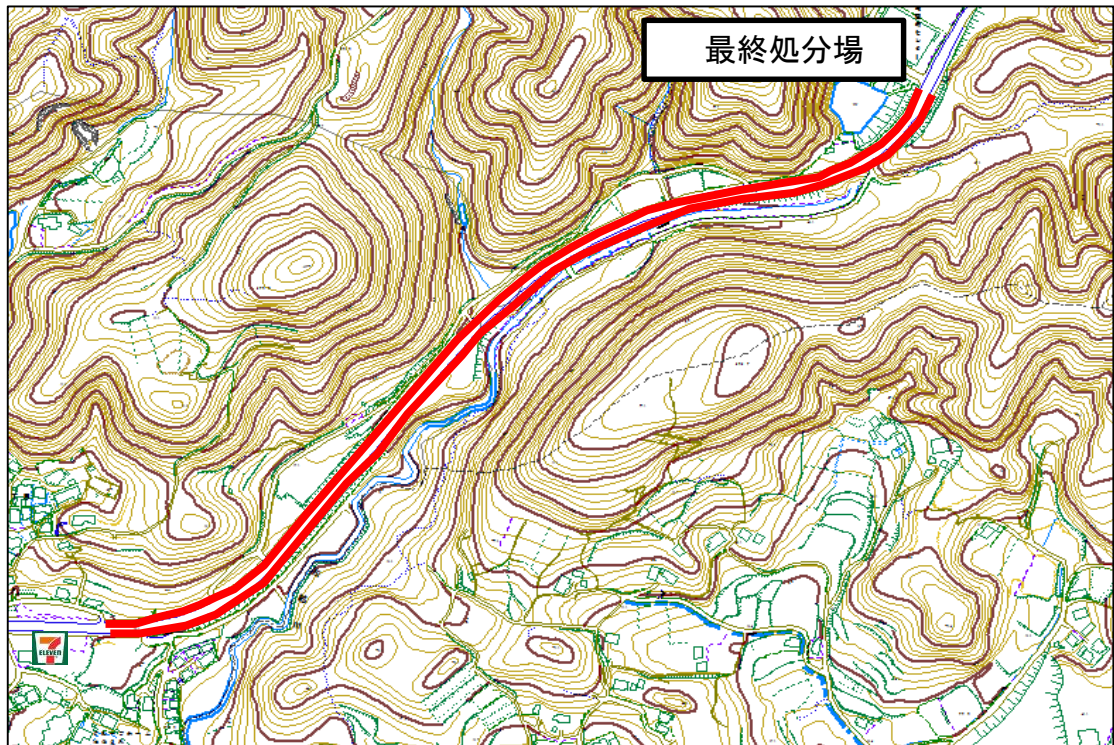

巡回ルート位置図 月曜日午前

① 林交差点周辺～武ポンプ場裏周辺

② 武山口～タリ～商店会【午前中】〔第1・第3月曜日〕

③ 西浄化センター前通り

④ 坂本芦名線 A

⑤ 海洋科学高校前交差点周辺

⑥ 山科台周辺

巡回ルート位置図 月曜日午前