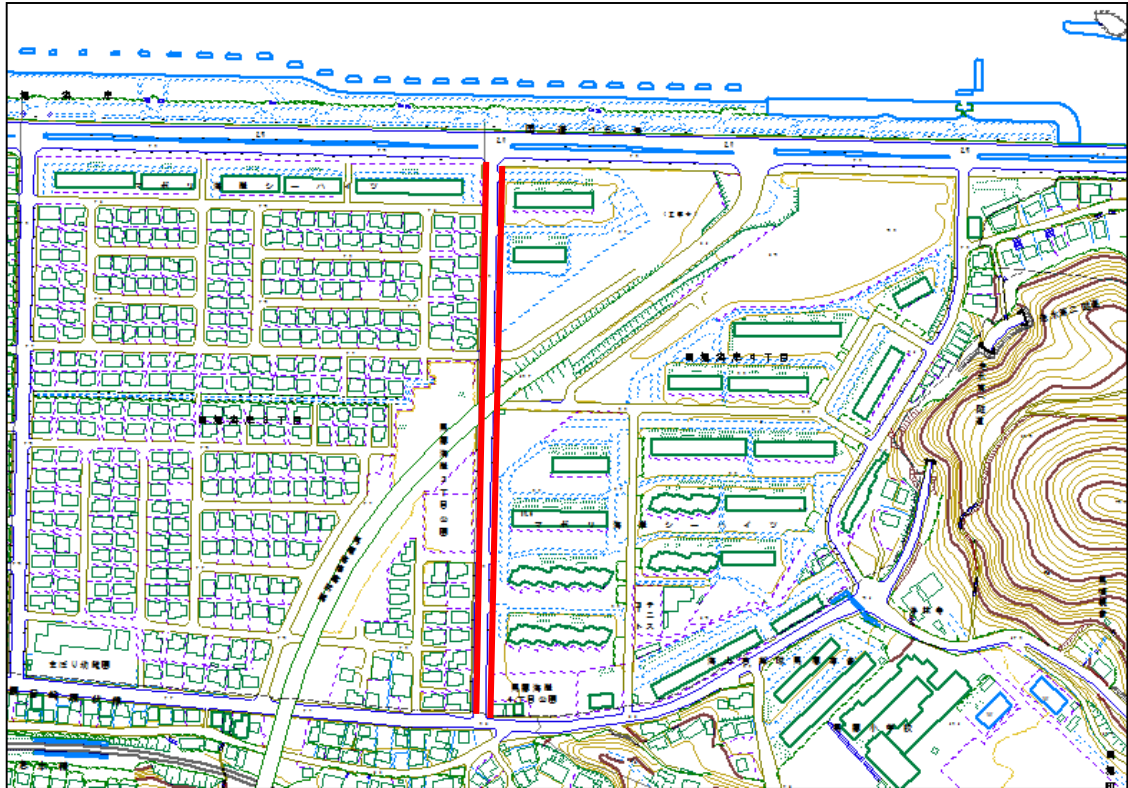

③ 市立山崎小学校～青い鳥幼稚園前交差点

④ 「ブックオフ」裏

⑤ うみかぜの道公衆トイレ横～テクノ吉番館前

⑥ 市立海辺つり公園～「ドン・キホーテ横須賀店」

巡回ルート位置図 木曜日午後

⑦ 馬堀海岸3-27付近(馬堀海岸インター付近)

⑧ 走水・伊勢町バス停前及び周辺歩道

巡回ルート位置図 木曜日午後