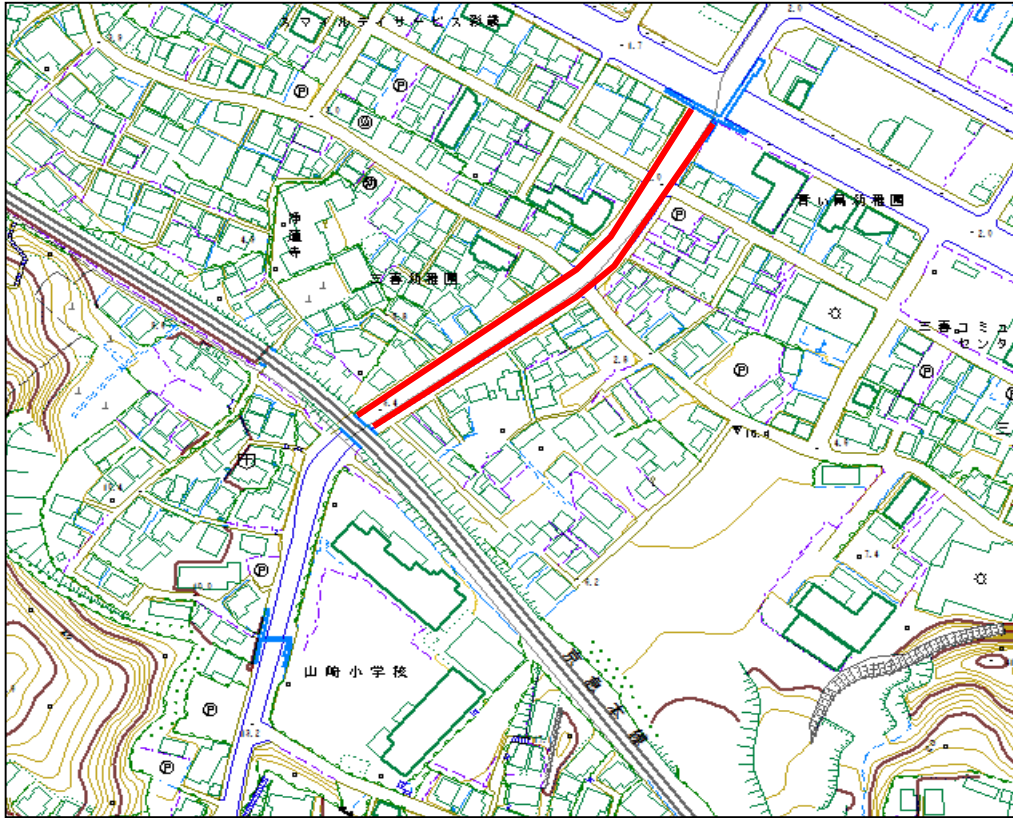

③ 市立山崎小学校～青い鳥幼稚園前交差点