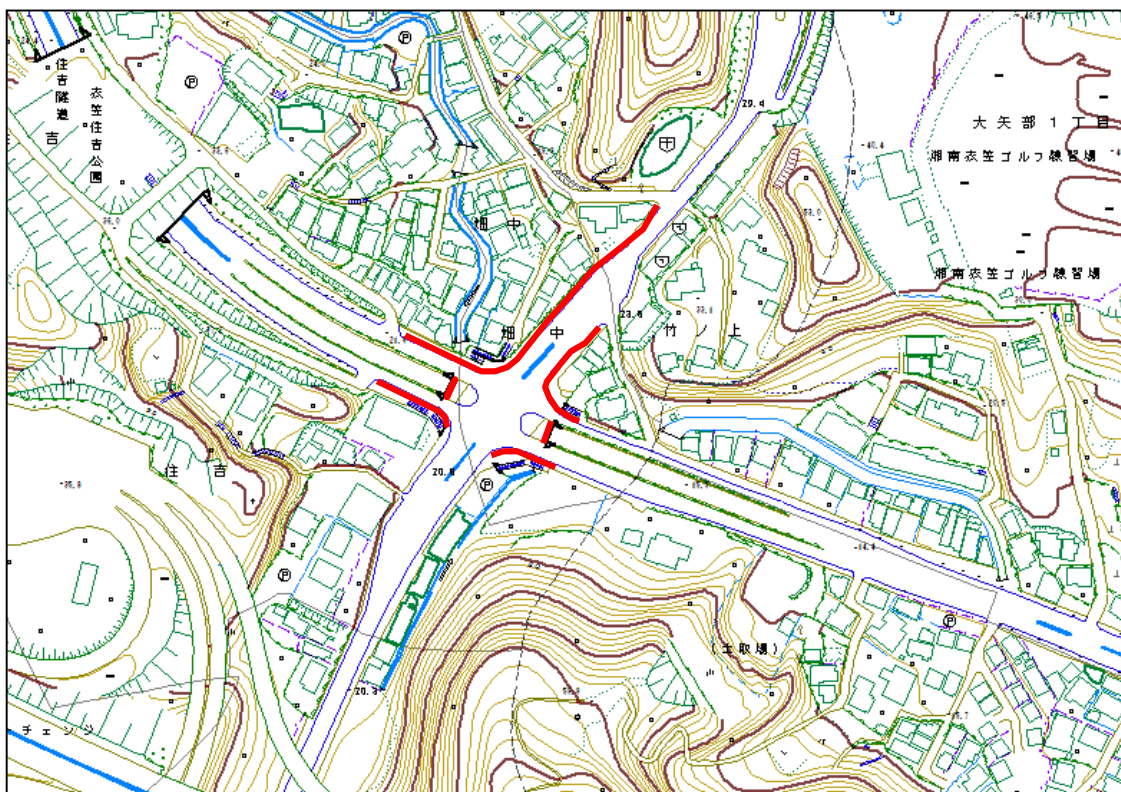

② 衣笠インター入口交差点周辺(地下道・周辺歩道) ※バス停のごみ袋回収を含む