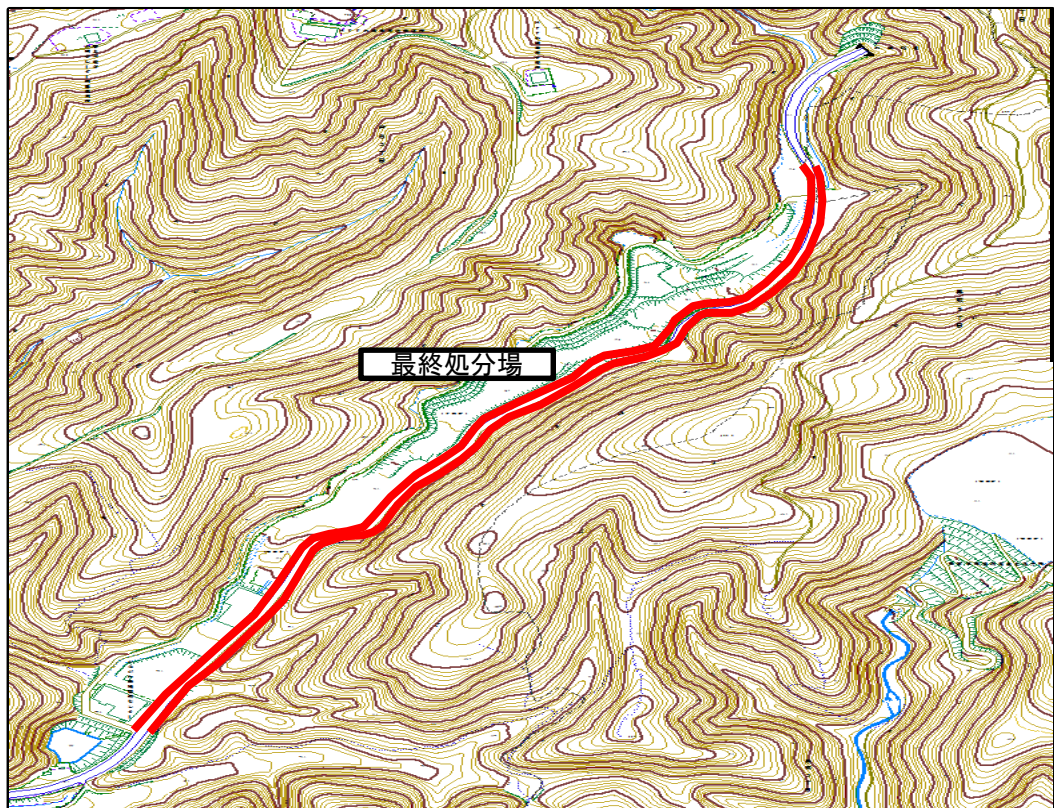

巡回ルート位置図 火曜日午後

③ 長井海の手公園(ソレイユの丘)入口周辺

④ 県営住宅跡地裏路地

⑤ 林交差点

⑥ 佐島トンネル周辺(佐島1丁目)

巡回ルート位置図 火曜日午後

⑦ 佐島入口バス停

⑧ 坂本芦名線B