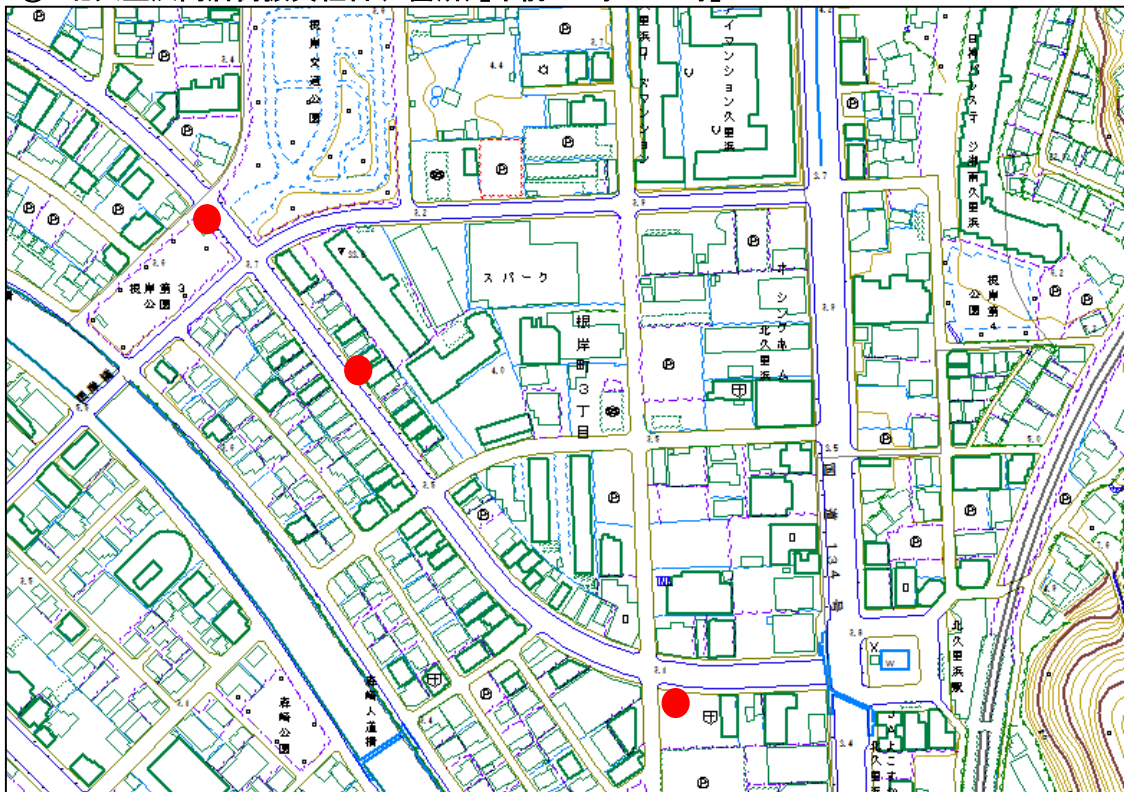

⑪ 「市立浦賀小学校」前

巡回ルート位置図 金曜日午前

① 「京急ファインテック久里浜事業所」前

② 「そうてつローゼン湘南山手店」付近雑木林

③ 市立海辺つり公園～「ドン・キホーテ横須賀店」

④ 「ブックオフ」裏

⑤ 「川島ビル」横路地

⑥ 若松トンネル及び周辺歩道

⑦ 千日通り周辺

⑧ 汐入駅～米軍横須賀基地正門前(国道16号沿い)【B】

巡回ルート位置図 金曜日午前

⑨ 汐入大通り会[午後1時]

⑩ JR横須賀駅周辺

巡回ルート位置図 金曜日午前

⑪ 横須賀駅商栄会【午前10時30分頃】

⑫ JR横須賀駅～国道16号逸見駅入口交差点付近

⑬ 京急大津駅周辺

⑭ 新大津駅周辺

⑮ 北久里浜商店街振興組合(3箇所)【午前11時~12時】

⑯-1 横須賀中央駅商店街(13箇所)【午後0時以降】
(若松商店街振興組合)

⑬-2 (千日通商店街振興会)

⑬-3 (若松中央通り会)

⑩-6 (大滝町商店街振興組合)

⑩-7 (大滝町親和会)