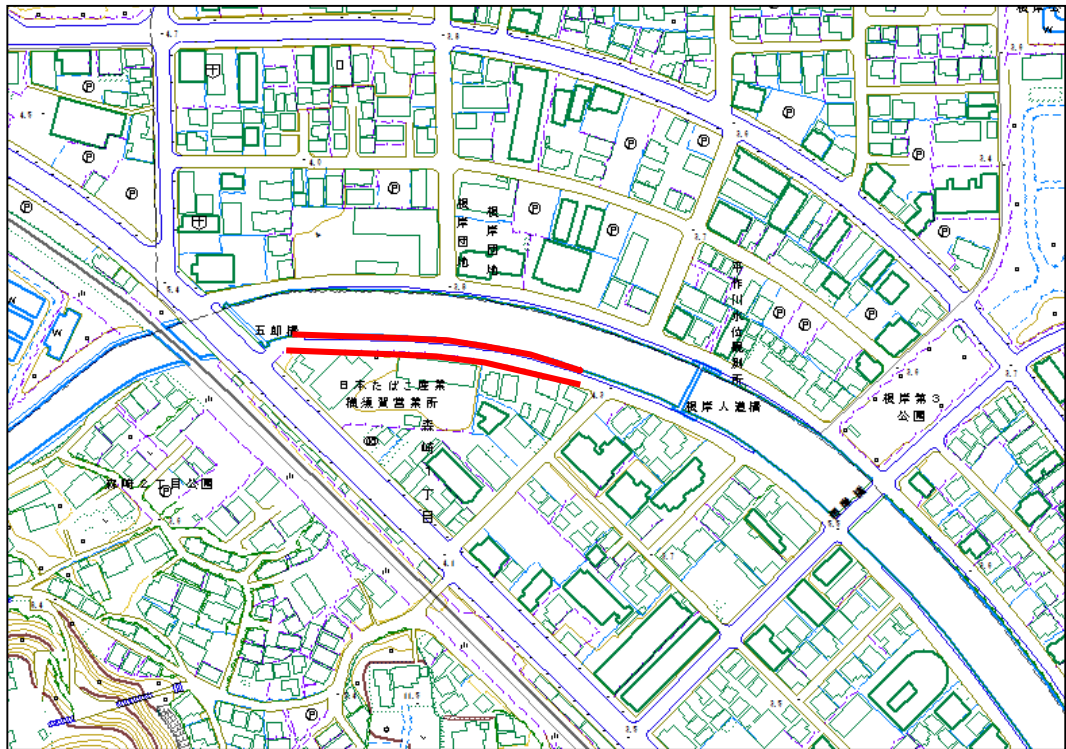

⑨ 走水第一・第二トンネル及び周辺歩道

⑩ 鴨居トンネル及び周辺歩道

⑪ 浦賀駅周辺

⑫ 市立浦賀小学校前

巡回ルート位置図 火曜日午前

①-1 内川工業団地(JR横須賀線線路沿い)

①-2 内川工業団地(JR横須賀線線路沿い)

巡回ルート位置図 火曜日午前

①-3 内川工業団地(JR横須賀線線路沿い)

② 花の国パターゴルフ場横

巡回ルート位置図 火曜日午前

③ 「JVCケンウッド横須賀事業所」・神明公園周辺～アーチェリー場入口

④ 尻こすり坂通り

巡回ルート位置図 火曜日午前

⑤ YRP野比駅周辺

⑥ 県道27号横須賀葉山線・栗田周辺

⑦ 「日本たばこ産業(株)横須賀営業所跡地」周辺

⑧ 湘南橋周辺(歩道橋・地下道・周辺歩道)

⑨ 「日産部品中央販売(株)横須賀支店」周辺～横浜横須賀道路高架下

⑩ 佐原交差点(ポイント横須賀佐原店横)

巡回ルート位置図 火曜日午前

⑪ 北久里浜駅周辺

⑫ 北久里浜商店街振興組合(3箇所)【午前11時~12時】

巡回ルート位置図 火曜日午前