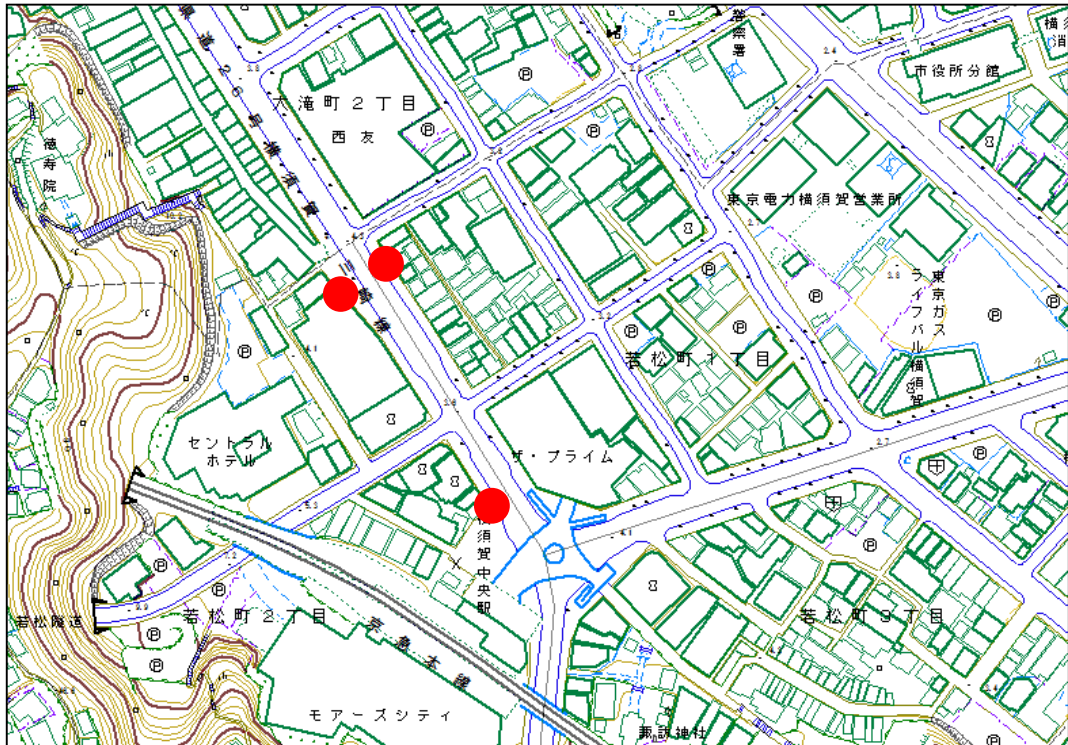

巡回ルート位置図 月曜日午前

① 林交差点周辺～武ポンプ場裏周辺

② 武山口～タリ～商店会【午前中】〔第1・第3月曜日〕

③ 西浄化センター前通り

④ 坂本芦名線 A

⑤ 海洋科学高校前交差点周辺

⑥ 山科台周辺

巡回ルート位置図 月曜日午前

⑭ 横須賀中央駅周辺

⑮ 「川島ビル」横路地

⑯ 若松トンネル及び周辺歩道

巡回ルート位置図 月曜日午前

⑰ 千日通り周辺

巡回ルート位置図 月曜日午後

① 中里通り商店会【午後1時】

②-1 横須賀中央駅商店街(13箇所)【午後0時以降】 (若松商店街振興組合)

②-2 (千日通商店街振興会)

②-3 (若松中央通り会)

②-4 (若松新生商業組合)

②-5 (三笠ビル商店街協同組合)

巡回ルート位置図 月曜日午後

②-6 (大滝町商店街振興組合)

②-7 (大滝町親和会)

巡回ルート位置図 月曜日午後

③ 「リヴィンよこすか」裏 及び「ホームズ」裏

④ 市立海辺つり公園～「ドン・キホーテ横須賀店」

巡回ルート位置図 月曜日午後

⑤ 馬堀海岸「ニッシンパレスステージ大津コスミア」裏

⑥ 馬堀海岸1丁目公園周辺

巡回ルート位置図 月曜日午後

⑦ 馬堀海岸駅周辺

⑧ 走水・伊勢町バス停前及び周辺歩道