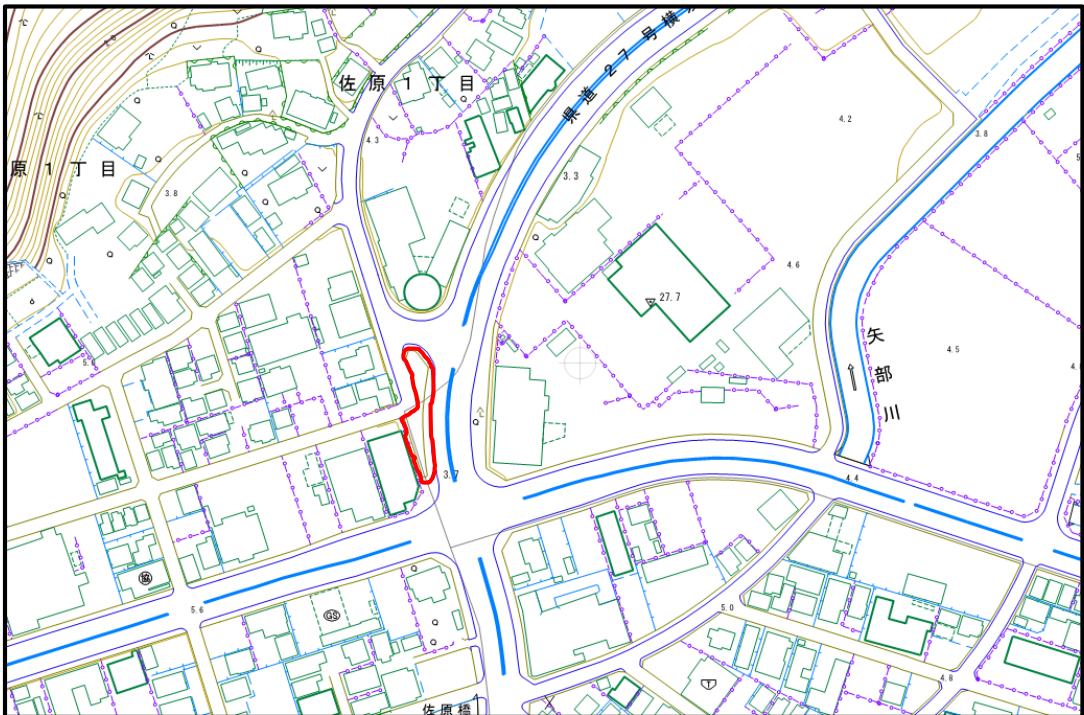

①-3 内川工業団地(JR横須賀線線路沿い)

② 花の国パターゴルフ場横

巡回ルート位置図 火曜日午前

③ 「JVCケンウッド横須賀事業所」・神明公園周辺～アーチェリー場入口

④ 尻こすり坂通り

巡回ルート位置図 火曜日午前

⑤ YRP野比駅周辺

⑥ 県道27号横須賀葉山線・栗田周辺

⑦ 「日本たばこ産業(株)横須賀営業所跡地」周辺

⑧ 湘南橋周辺(歩道橋・地下道・周辺歩道)

⑨ 「日産部品中央販売(株)横須賀支店」周辺～横浜横須賀道路高架下

⑩ 佐原交差点(ポイント横須賀佐原店横)

巡回ルート位置図 火曜日午前

⑪ 北久里浜駅周辺

⑫ 北久里浜商店街振興組合(3箇所)【午前11時~12時】

巡回ルート位置図 火曜日午前

⑬ 千駄ヶ崎トンネル周辺

⑭ 「久里浜医療センター」裏

巡回ルート位置図 火曜日午前

⑮ 野比4丁目・野比東ノ入公園裏

⑯ 京急長沢駅周辺

巡回ルート位置図 火曜日午前

⑪-1 市立津久井小学校～「津久井浜観光農園受付案内所」前

⑪-2 市立津久井小学校～「津久井浜観光農園受付案内所」前

巡回ルート位置図 火曜日午後

③ 長井海の手公園(ソレイユの丘)入口周辺

④ 県営住宅跡地裏路地

⑤ 林交差点

⑥ 佐島トンネル周辺(佐島1丁目)

巡回ルート位置図 火曜日午後

⑦ 佐島入口バス停

⑧ 坂本芦名線B