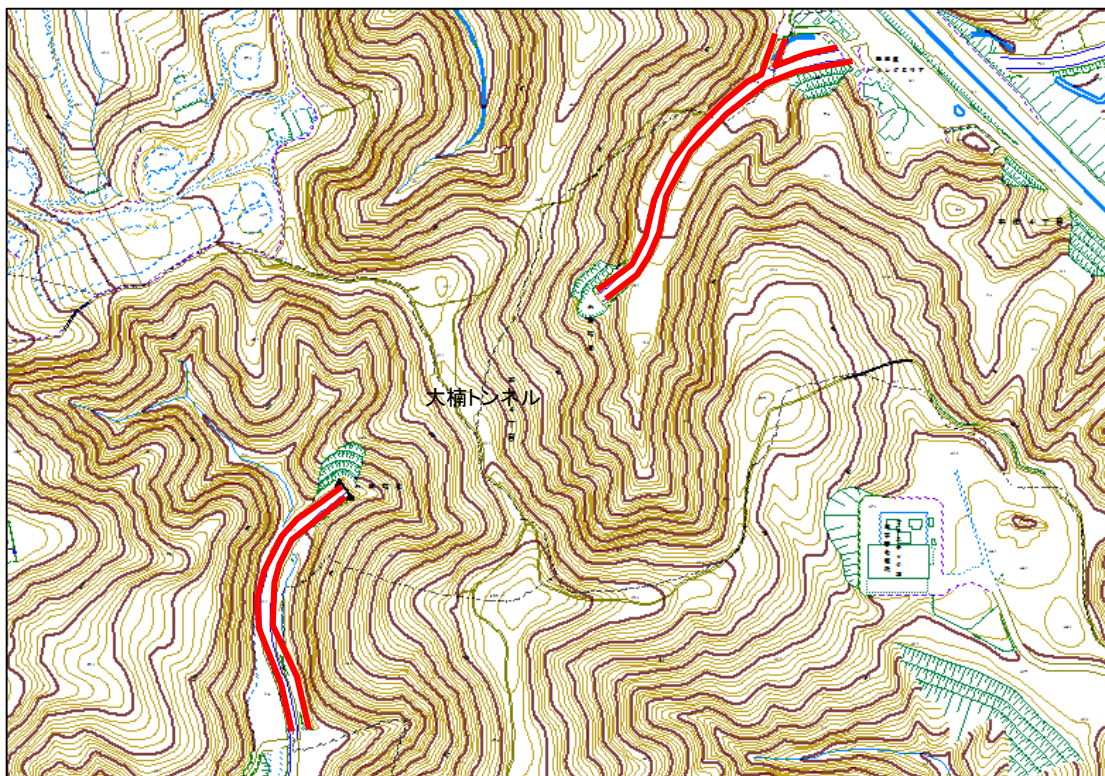

巡回ルート位置図 木曜日午前

⑬ 坂本芦名線C