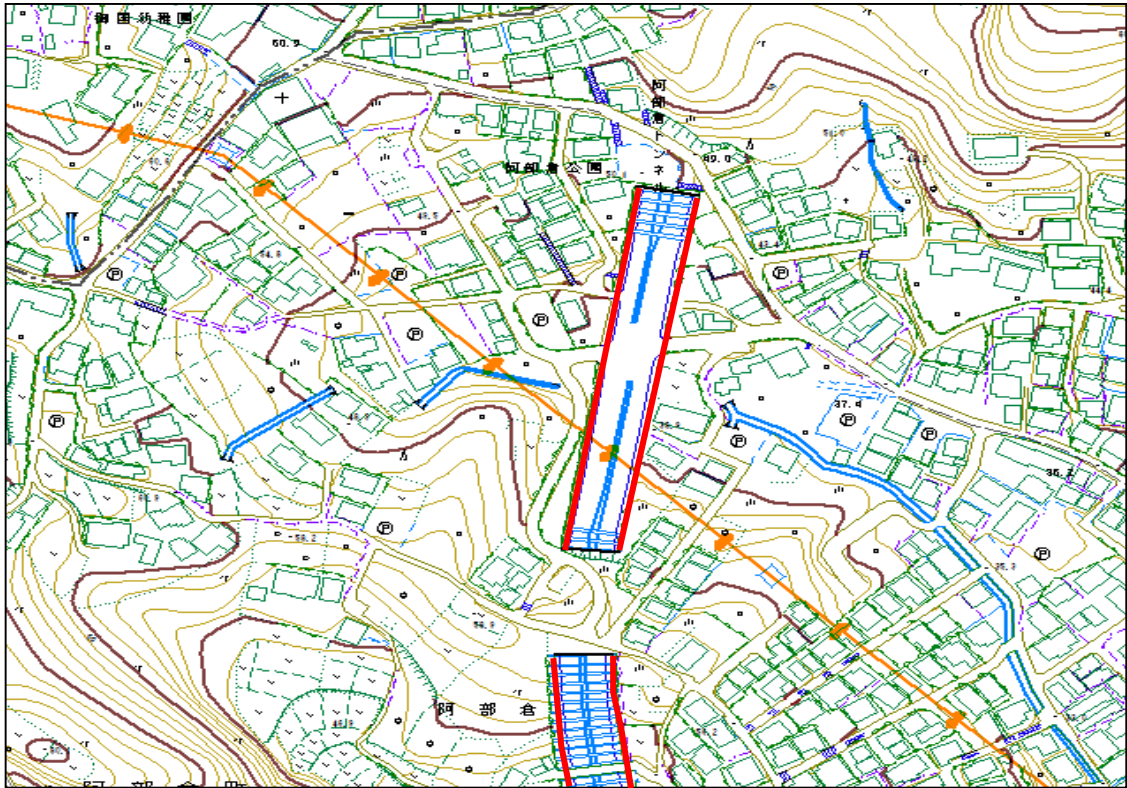

巡回ルート位置図 火曜日午後

③ 長井海の手公園(ソレイユの丘)入口周辺

④ 県営住宅跡地裏路地

⑤ 林交差点

⑥ 佐島トンネル周辺(佐島1丁目)

巡回ルート位置図 火曜日午後

⑦ 佐島入口バス停

⑧ 坂本芦名線B

巡回ルート位置図 水曜日午前

① 通研通り(市立長沢中学校前～「通信研究所」北門前)

② 衣笠インター入口交差点周辺(地下道・周辺歩道) ※バス停のごみ袋回収を含む

巡回ルート位置図 水曜日午前

③ JR衣笠駅周辺

④ 三浦縦貫道入口～平作3丁目万葉橋

巡回ルート位置図 水曜日午前

⑤ 平作3丁目・万葉橋～坂本芦名線入口

⑥-1 しょうぶ園前交差点～阿部倉トンネル

巡回ルート位置図 水曜日午前

⑥-2 しょうぶ園前交差点～阿部倉トンネル

⑦-1 池上トンネル～横須賀インター前交差点周辺

巡回ルート位置図 水曜日午前

⑦-2 池上トンネル～横須賀インター前交差点周辺

⑧ 鶴が丘町内会館前

巡回ルート位置図 水曜日午前