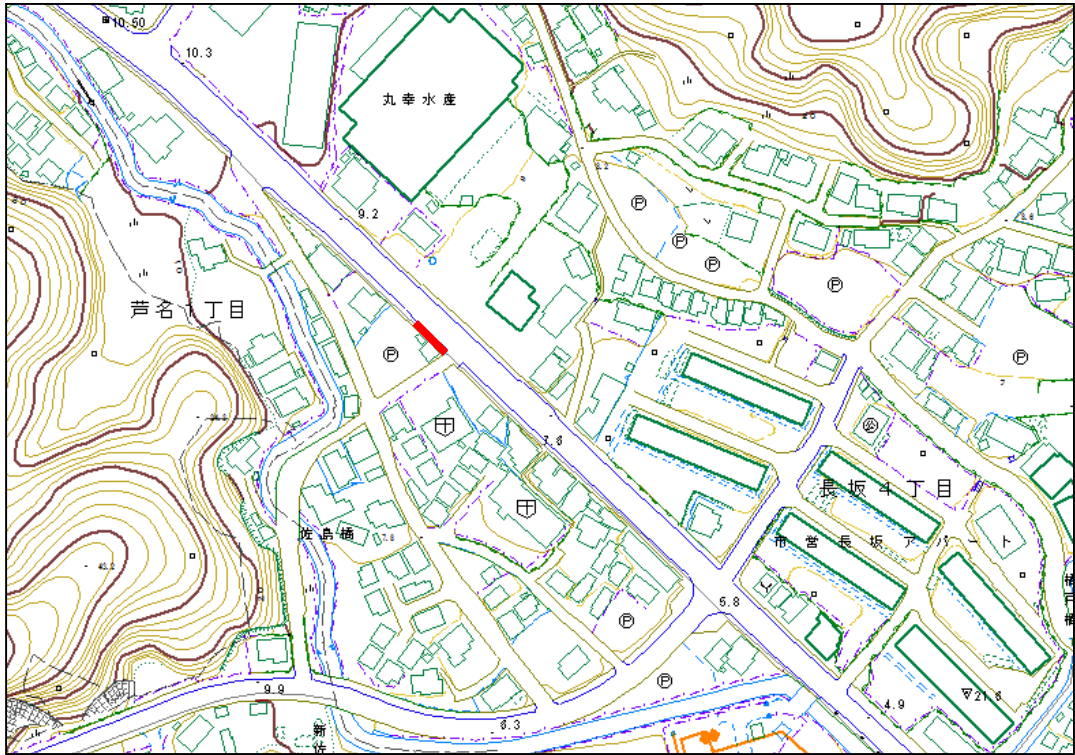

巡回ルート位置図 火曜日午後

③ 長井海の手公園(ソレイユの丘)入口周辺

④ 県営住宅跡地裏路地

⑤ 林交差点

⑥ 佐島トンネル周辺(佐島1丁目)

巡回ルート位置図 火曜日午後

⑦ 佐島入口バス停

⑧ 坂本芦名線B

巡回ルート位置図 水曜日午前

① 通研通り(市立長沢中学校前～「通信研究所」北門前)

② 衣笠インター入口交差点周辺(地下道・周辺歩道) ※バス停のごみ袋回収を含む

巡回ルート位置図 水曜日午前

③ JR衣笠駅周辺

④ 三浦縦貫道入口～平作3丁目万葉橋

巡回ルート位置図 水曜日午前

⑤ 平作3丁目・万葉橋～坂本芦名線入口