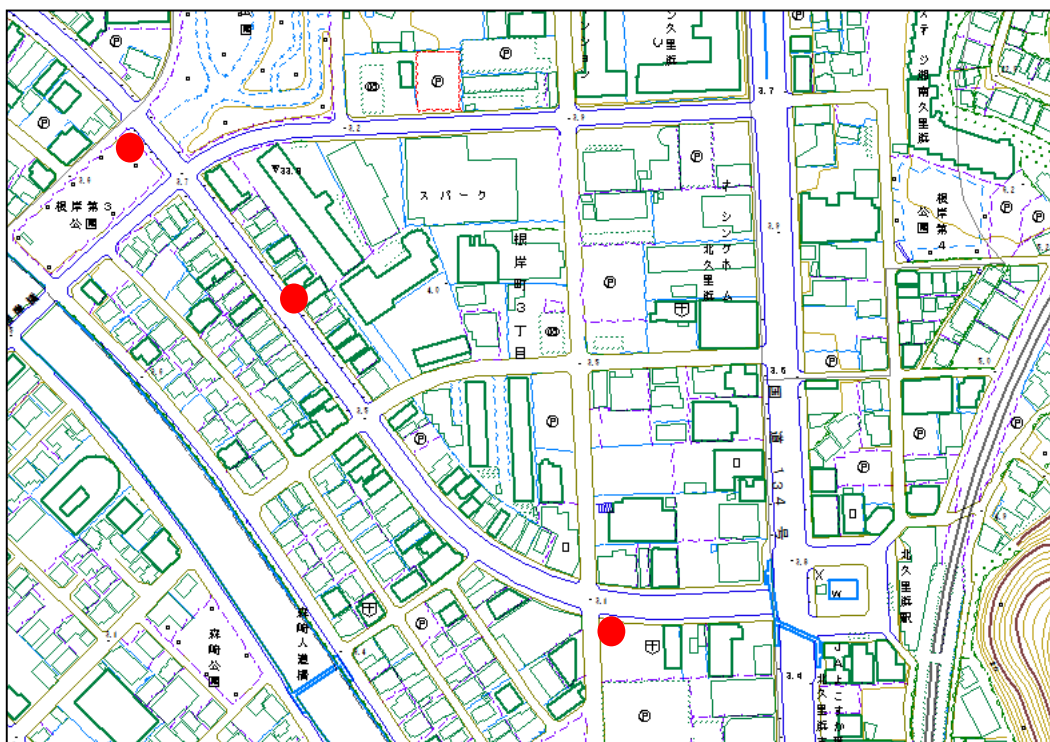

①-3 内川工業団地(JR横須賀線線路沿い)

② 花の国パターゴルフ場横

巡回ルート位置図 火曜日午前

③ 「JVCケンウッド横須賀事業所」・神明公園周辺～アーチェリー場入口

④ 尻こすり坂通り

巡回ルート位置図 火曜日午前

⑤ YRP野比駅周辺

⑥ 県道27号横須賀葉山線・栗田周辺

⑦ 「日本たばこ産業(株)横須賀営業所跡地」周辺

⑧ 湘南橋周辺(歩道橋・地下道・周辺歩道)

⑨ 「日産部品中央販売(株)横須賀支店」周辺～横浜横須賀道路高架下

⑩ 佐原交差点(ポイント横須賀佐原店横)

巡回ルート位置図 火曜日午前

⑪ 北久里浜駅周辺

⑫ 北久里浜商店街振興組合(3箇所)【午前11時~12時】

巡回ルート位置図 火曜日午前

⑬ 千駄ヶ崎トンネル周辺

⑭ 「久里浜医療センター」裏

巡回ルート位置図 火曜日午前

⑮ 野比4丁目・野比東ノ入公園裏

⑯ 京急長沢駅周辺

巡回ルート位置図 火曜日午前

⑪-1 市立津久井小学校～「津久井浜観光農園受付案内所」前

⑪-2 市立津久井小学校～「津久井浜観光農園受付案内所」前

巡回ルート位置図 火曜日午後

③ 長井海の手公園(ソレイユの丘)入口周辺

④ 県営住宅跡地裏路地

⑤ 林交差点

⑥ 佐島トンネル周辺(佐島1丁目)

巡回ルート位置図 火曜日午後

⑦ 佐島入口バス停

⑧ 坂本芦名線B