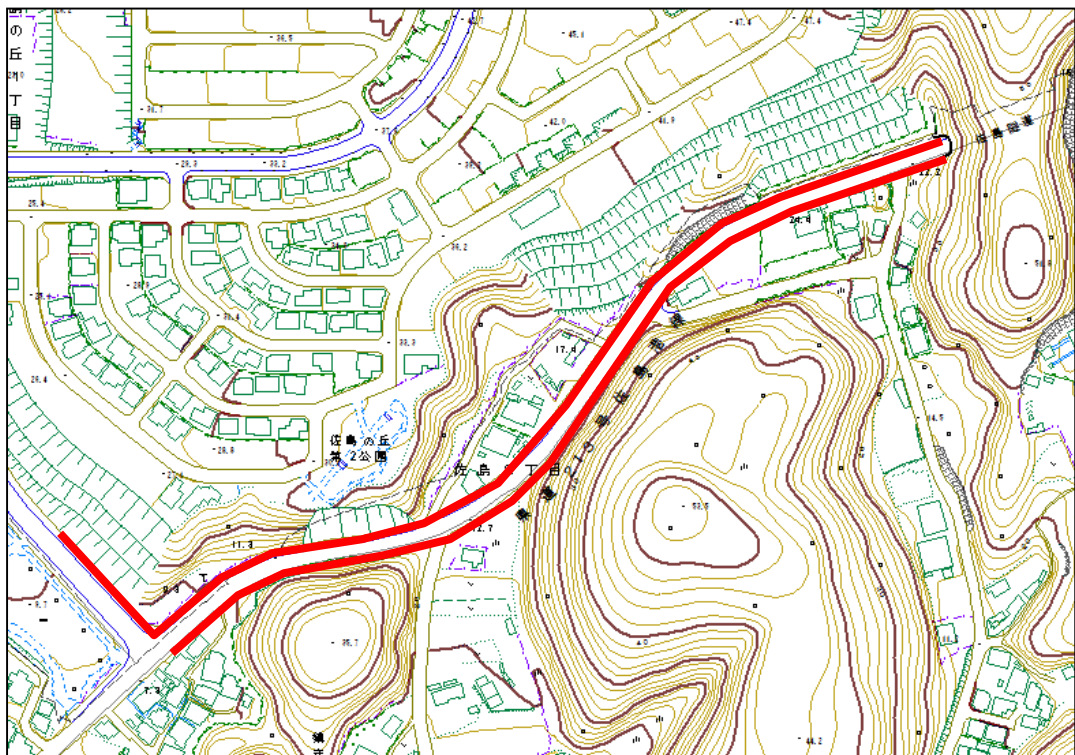

巡回ルート位置図 火曜日午後

③ 長井海の手公園(ソレイユの丘)入口周辺

④ 県営住宅跡地裏路地

⑤ 林交差点

⑥ 佐島トンネル周辺(佐島1丁目)

巡回ルート位置図 火曜日午後

⑦ 佐島入口バス停

⑧ 坂本芦名線B