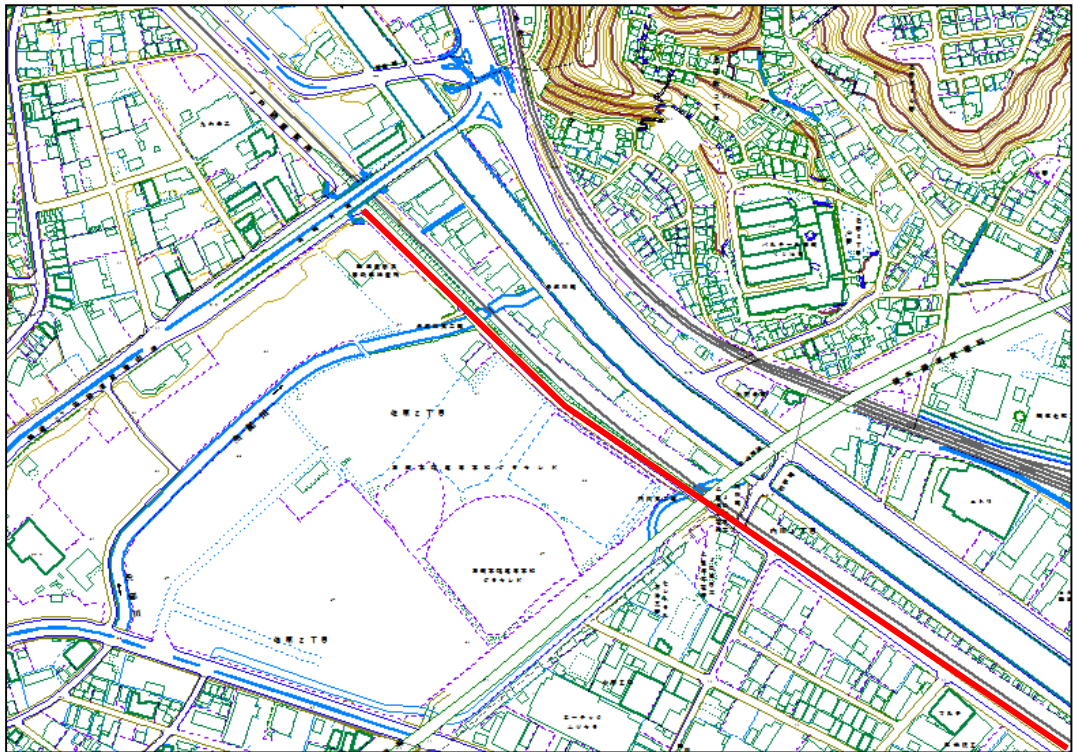

⑨ 走水第一・第二トンネル及び周辺歩道

⑩ 鴨居トンネル及び周辺歩道

⑪ 浦賀駅周辺

⑫ 市立浦賀小学校前

巡回ルート位置図 火曜日午前

①-1 内川工業団地(JR横須賀線線路沿い)

①-2 内川工業団地(JR横須賀線線路沿い)

巡回ルート位置図 火曜日午前

①-3 内川工業団地(JR横須賀線線路沿い)

② 花の国パターゴルフ場横

巡回ルート位置図 火曜日午前

③ 「JVCケンウッド横須賀事業所」・神明公園周辺～アーチェリー場入口

④ 尻こすり坂通り

巡回ルート位置図 火曜日午前

⑤ YRP野比駅周辺

⑥ 県道27号横須賀葉山線・栗田周辺