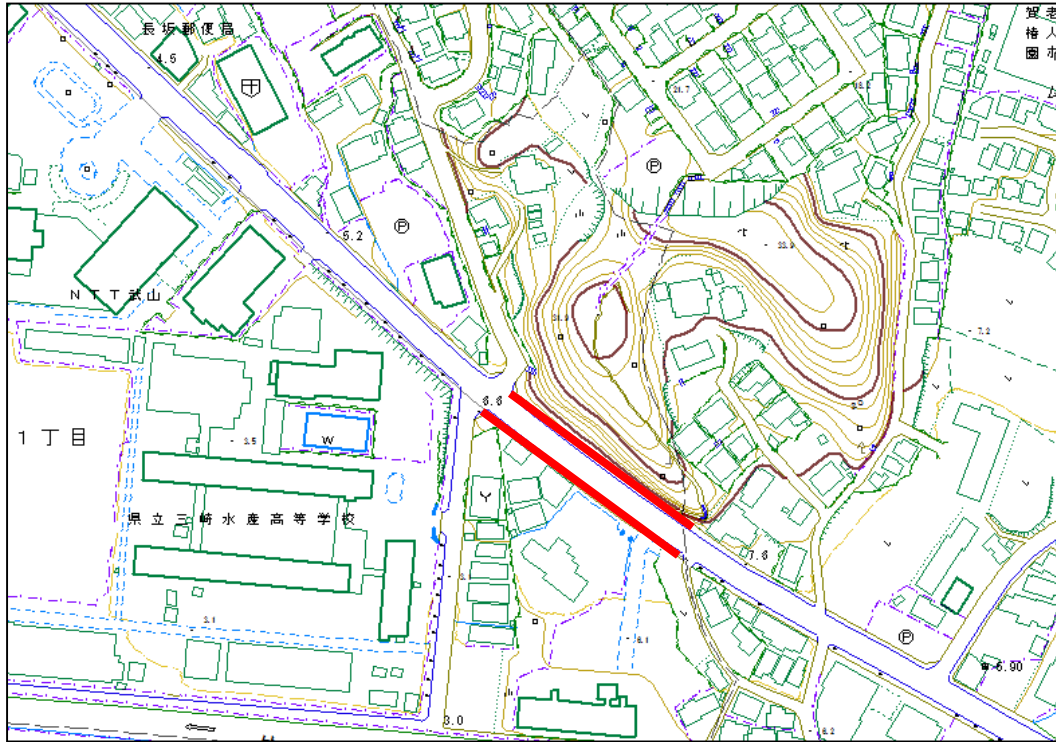

巡回ルート位置図 月曜日午前

① 林交差点周辺～武ポンプ場裏周辺

② 武山口～タリ～商店会【午前中】〔第1・第3月曜日〕

③ 西浄化センター前通り

④ 坂本芦名線 A

⑤ 海洋科学高校前交差点周辺

⑥ 山科台周辺

巡回ルート位置図 月曜日午前

⑦ 新金子トンネル及び周辺歩道

⑧ 京急久里浜駅周辺

⑨ 京急久里浜駅前商店街振興組合【時間指定なし】

⑩ JR久里浜駅周辺

巡回ルート位置図 月曜日午前

⑪ 三春コミュニティセンター

⑫ 追浜交番周辺

⑬ 汐入駅～米軍横須賀基地正門前(国道16号沿い)

⑭ 横須賀中央駅周辺

⑮ 「川島ビル」横路地

⑯ 若松トンネル及び周辺歩道

巡回ルート位置図 月曜日午前

⑰ 千日通り周辺

巡回ルート位置図 月曜日午後

① 中里通り商店会【午後1時】

②-1 横須賀中央駅商店街(13箇所)【午後0時以降】 (若松商店街振興組合)