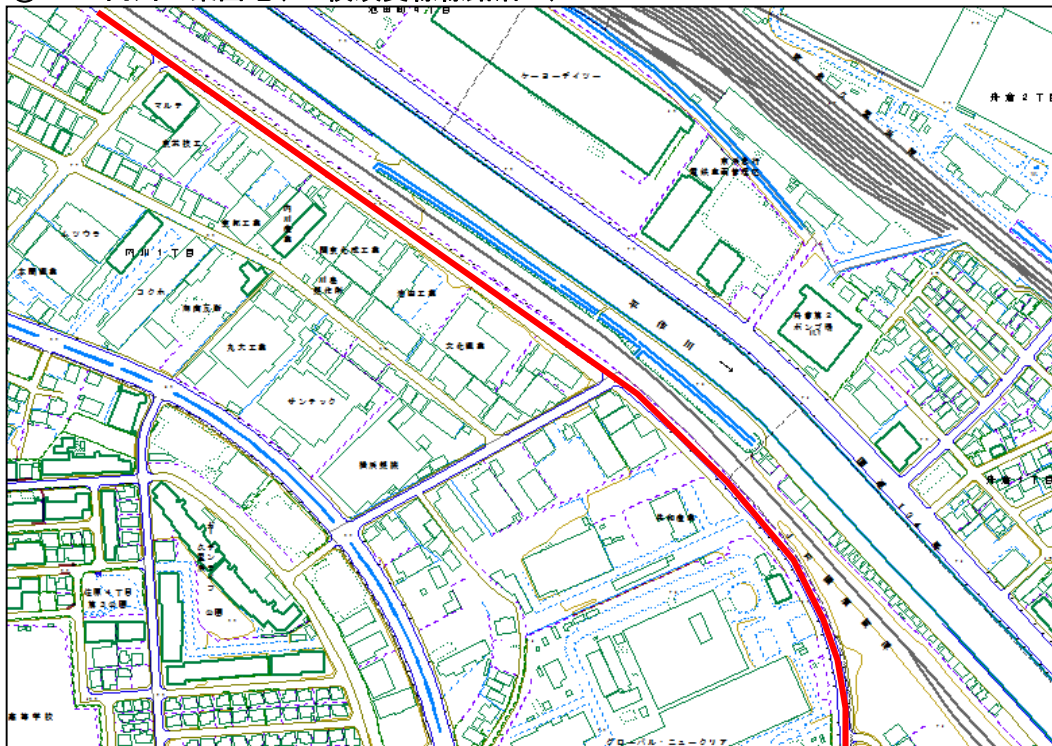

⑨ 走水第一・第二トンネル及び周辺歩道

⑩ 鴨居トンネル及び周辺歩道

⑪ 浦賀駅周辺

⑫ 市立浦賀小学校前

巡回ルート位置図 火曜日午前

①-1 内川工業団地(JR横須賀線線路沿い)

①-2 内川工業団地(JR横須賀線線路沿い)

巡回ルート位置図 火曜日午前

①-3 内川工業団地(JR横須賀線線路沿い)

② 花の国パターゴルフ場横

巡回ルート位置図 火曜日午前

③ 「JVCケンウッド横須賀事業所」・神明公園周辺～アーチェリー場入口

④ 尻こすり坂通り

巡回ルート位置図 火曜日午前

⑤ YRP野比駅周辺

⑥ 県道27号横須賀葉山線・栗田周辺