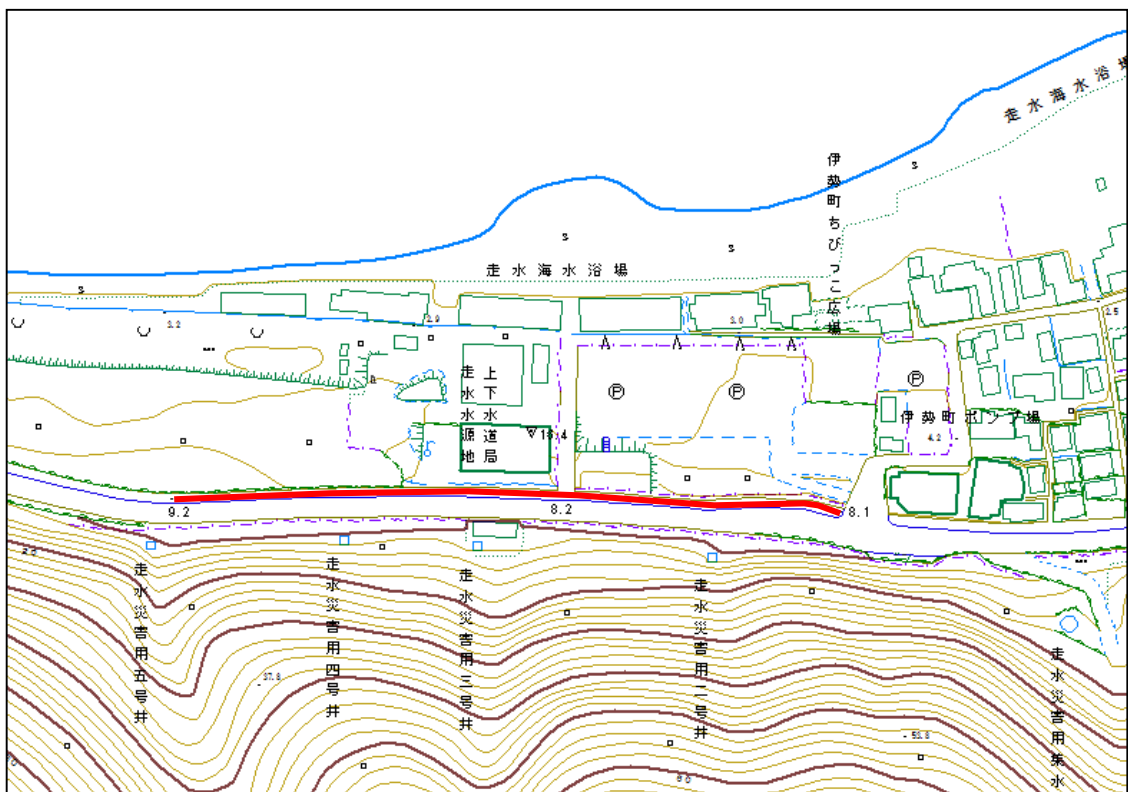

③ 市立山崎小学校～青い鳥幼稚園前交差点

④ 「ブックオフ」裏

⑤ うみかぜの道公衆トイレ横～テクノ吉番館前

⑥ 市立海辺つり公園～「ドン・キホーテ横須賀店」

巡回ルート位置図 木曜日午後

⑦ 馬堀海岸3-27付近(馬堀海岸インター付近)

⑧ 走水・伊勢町バス停前及び周辺歩道

巡回ルート位置図 木曜日午後