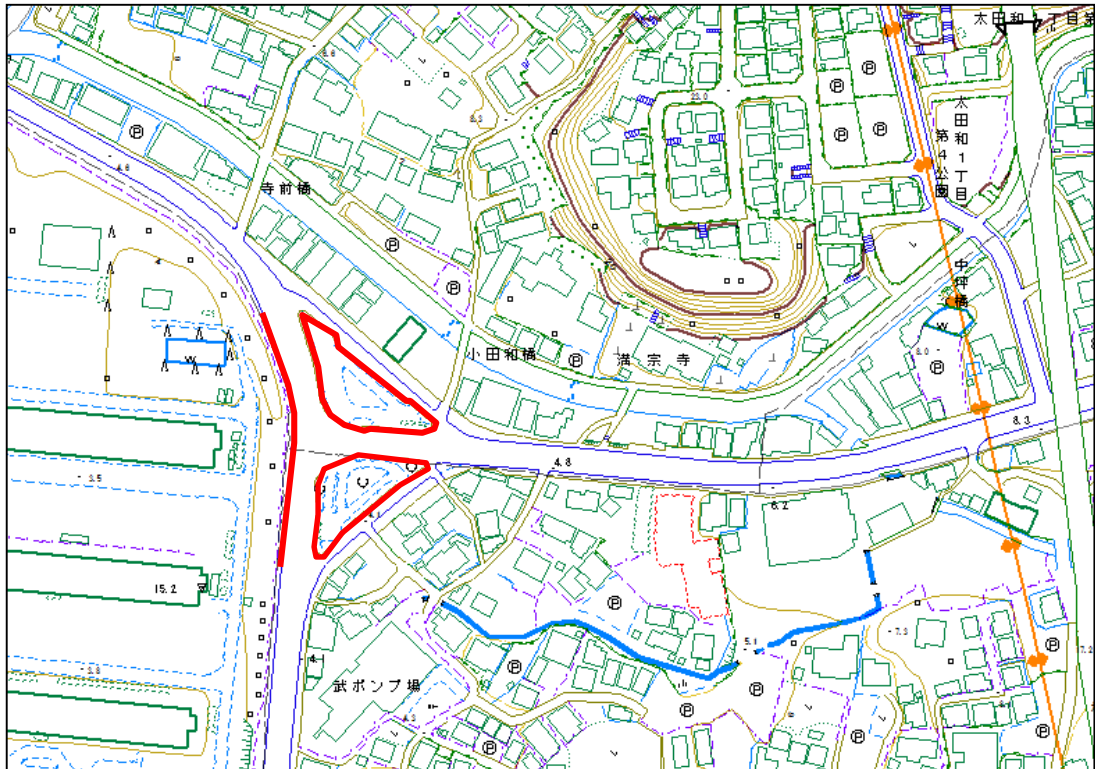

巡回ルート位置図 火曜日午後

③ 長井海の手公園(ソレイユの丘)入口周辺

④ 県営住宅跡地裏路地

⑤ 林交差点

⑥ 佐島トンネル周辺(佐島1丁目)

巡回ルート位置図 火曜日午後

⑦ 佐島入口バス停

⑧ 坂本芦名線B

巡回ルート位置図 水曜日午前

① 通研通り(市立長沢中学校前～「通信研究所」北門前)

② 衣笠インター入口交差点周辺(地下道・周辺歩道) ※バス停のごみ袋回収を含む

巡回ルート位置図 水曜日午前

③ JR衣笠駅周辺

④ 三浦縦貫道入口～平作3丁目万葉橋

巡回ルート位置図 水曜日午前

⑤ 平作3丁目・万葉橋～坂本芦名線入口