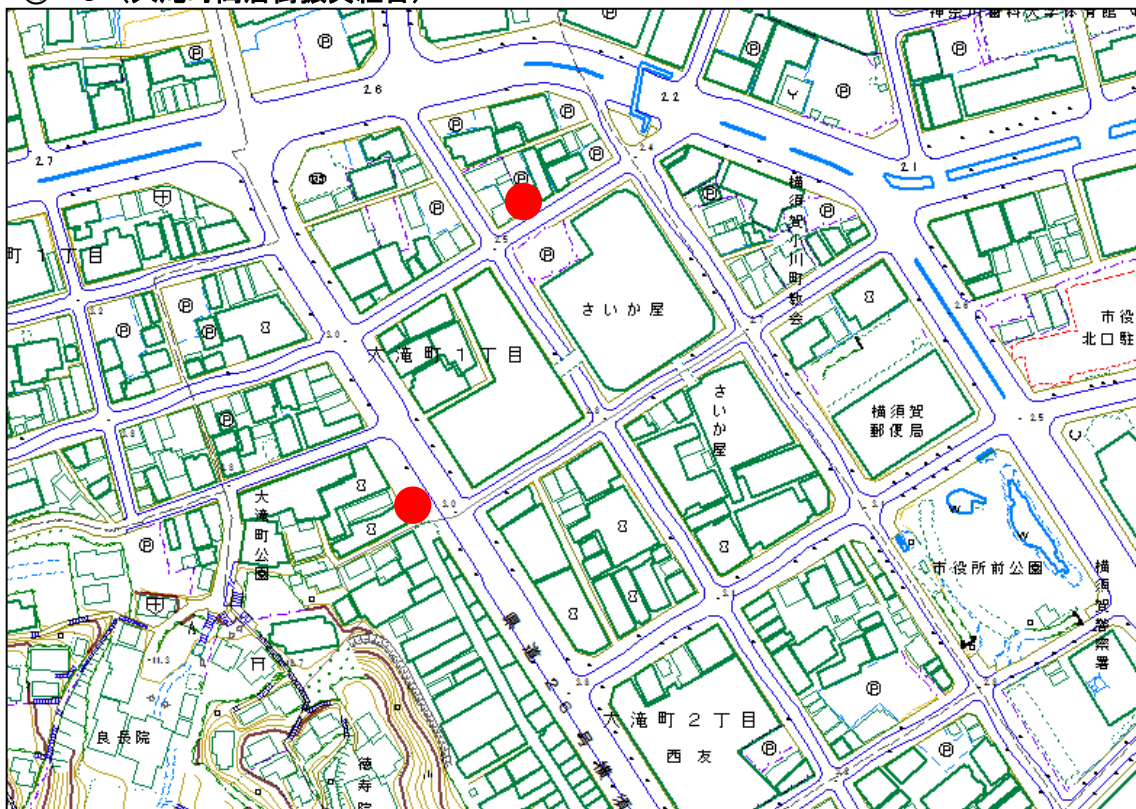

⑦ 千日通り周辺

⑧ 汐入駅～米軍横須賀基地正門前(国道16号沿い)【B】

巡回ルート位置図 金曜日午前

⑨ 汐入大通り会[午後1時]

⑩ JR横須賀駅周辺

巡回ルート位置図 金曜日午前

⑪ 横須賀駅商栄会【午前10時30分頃】

⑫ JR横須賀駅～国道16号逸見駅入口交差点付近

⑬ 京急大津駅周辺

⑭ 新大津駅周辺

⑮ 北久里浜商店街振興組合(3箇所)【午前11時~12時】

⑯-1 横須賀中央駅商店街(13箇所)【午後0時以降】
(若松商店街振興組合)

⑬-2 (千日通商店街振興会)

⑬-3 (若松中央通り会)

⑩-6 (大滝町商店街振興組合)

⑩-7 (大滝町親和会)