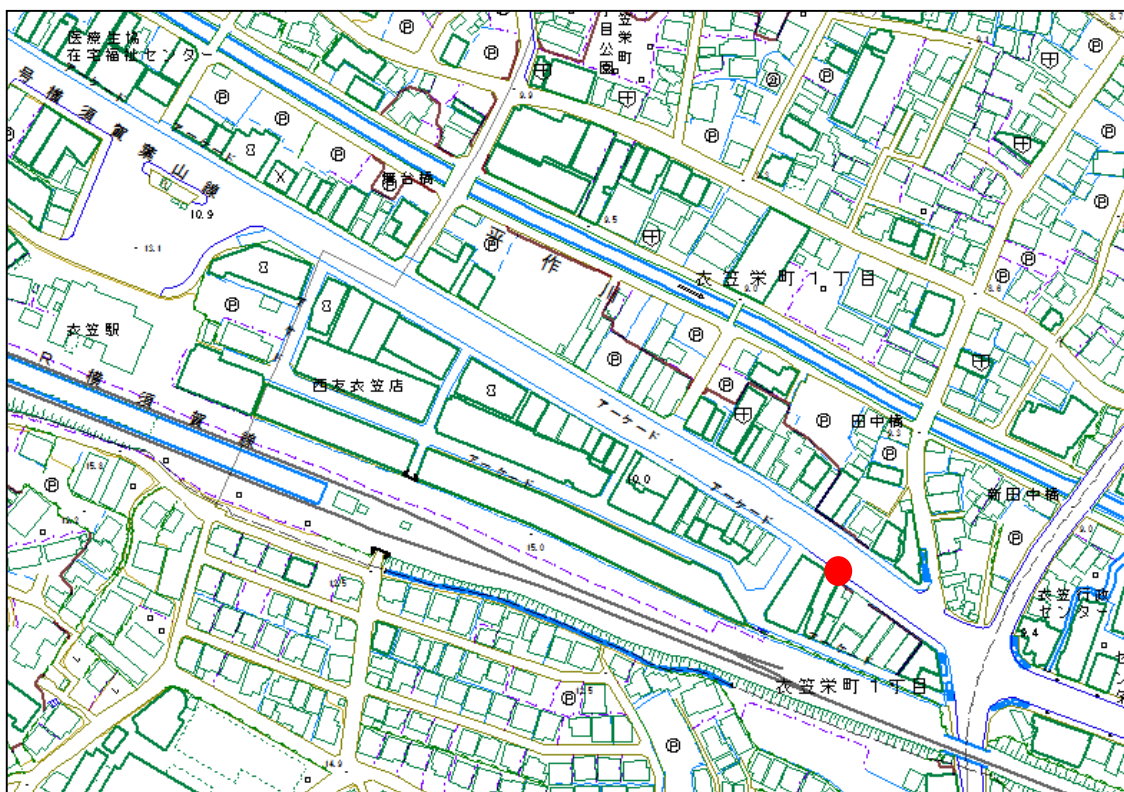

⑥-1 しょうぶ園前交差点～阿部倉トンネル

巡回ルート位置図 水曜日午前

⑥-2 しょうぶ園前交差点～阿部倉トンネル

⑦-1 池上トンネル～横須賀インター前交差点周辺

巡回ルート位置図 水曜日午前

⑦-2 池上トンネル～横須賀インター前交差点周辺

⑧ 鶴が丘町内会館前

巡回ルート位置図 水曜日午前

⑨ 「県営鶴が丘アパート」入口

⑩ 鶴久保小学校前交差点周辺

巡回ルート位置図 水曜日午前

⑪ 千日通り周辺

⑫ 上町商盛会商店街振興組合【午前10時30分～11時】

⑬ 衣笠仲通り商店街協同組合【午前11時～12時】

⑭ 衣笠商店街振興組合【午前11時～12時】

巡回ルート位置図 水曜日午後

①「魚がし食堂はま蔵」側国道歩道植栽等

② 三春公園横～徳力精工前

巡回ルート位置図 水曜日午後

③ 逸見駅周辺

④ 追浜交番周辺

巡回ルート位置図 水曜日午後

⑤ 汐入駅周辺

⑥ 汐入駅～米軍横須賀基地正門前(国道16号沿い)