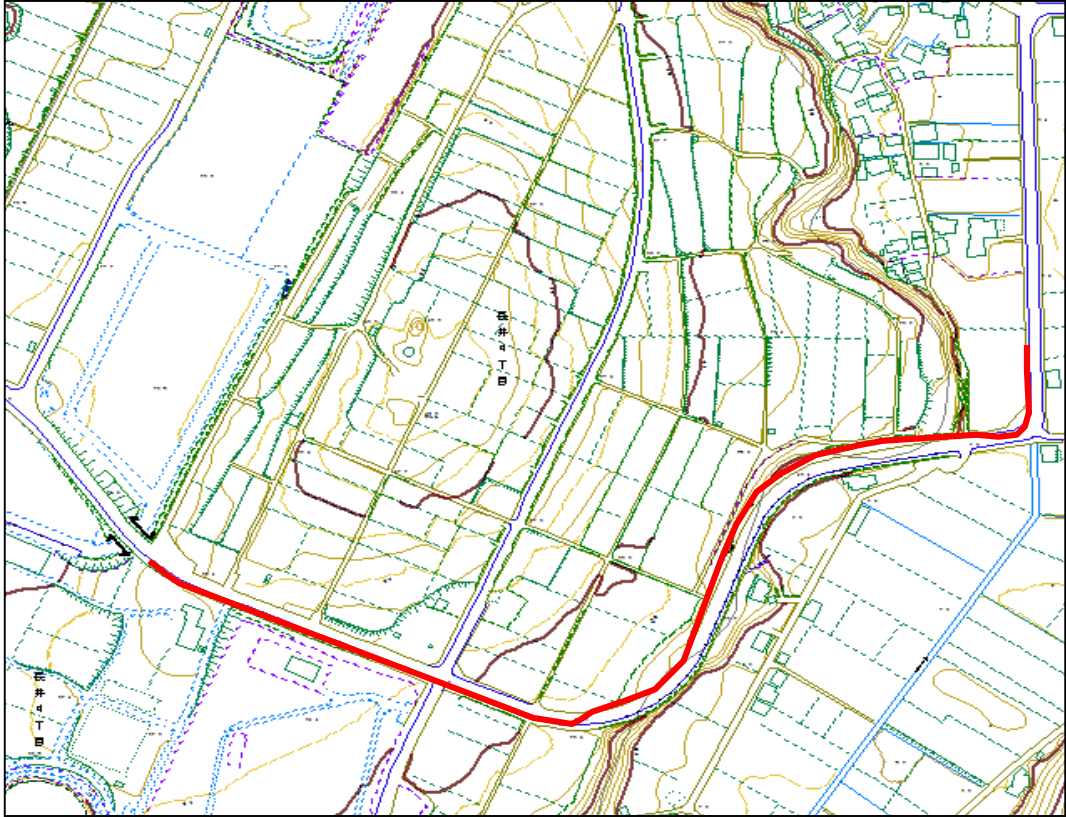

⑬ 千駄ヶ崎トンネル周辺

⑭ 「久里浜医療センター」裏

巡回ルート位置図 火曜日午前

⑮ 野比4丁目・野比東ノ入公園裏

⑯ 京急長沢駅周辺

巡回ルート位置図 火曜日午前

⑪-1 市立津久井小学校～「津久井浜観光農園受付案内所」前

⑪-2 市立津久井小学校～「津久井浜観光農園受付案内所」前

巡回ルート位置図 火曜日午後

③ 長井海の手公園(ソレイユの丘)入口周辺

④ 県営住宅跡地裏路地

⑤ 林交差点

⑥ 佐島トンネル周辺(佐島1丁目)

巡回ルート位置図 火曜日午後

⑦ 佐島入口バス停

⑧ 坂本芦名線B