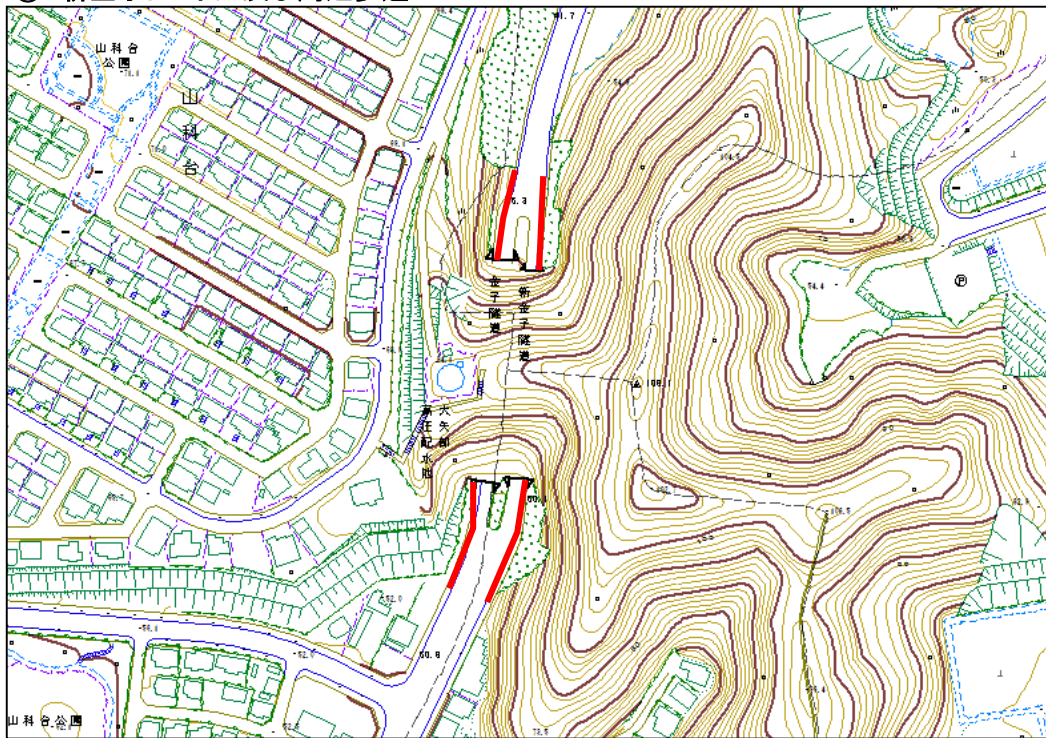

巡回ルート位置図 月曜日午前

① 林交差点周辺～武ポンプ場裏周辺

② 武山口～タリ～商店会【午前中】〔第1・第3月曜日〕

③ 西浄化センター前通り

④ 坂本芦名線 A

⑤ 海洋科学高校前交差点周辺

⑥ 山科台周辺

巡回ルート位置図 月曜日午前

⑦ 新金子トンネル及び周辺歩道

⑧ 京急久里浜駅周辺

⑨ 京急久里浜駅前商店街振興組合【時間指定なし】

⑩ JR久里浜駅周辺

巡回ルート位置図 月曜日午前

⑪ 三春コミュニティセンター

⑫ 追浜交番周辺

⑬ 汐入駅～米軍横須賀基地正門前(国道16号沿い)

⑭ 横須賀中央駅周辺

⑮ 「川島ビル」横路地

⑯ 若松トンネル及び周辺歩道

巡回ルート位置図 月曜日午前

⑰ 千日通り周辺

巡回ルート位置図 月曜日午後

① 中里通り商店会【午後1時】

②-1 横須賀中央駅商店街(13箇所)【午後0時以降】 (若松商店街振興組合)

③ 「リヴィンよこすか」裏 及び「ホームズ」裏

④ 市立海辺つり公園～「ドン・キホーテ横須賀店」

巡回ルート位置図 月曜日午後

⑤ 馬堀海岸「ニッシンパレスステージ大津コスミア」裏

⑥ 馬堀海岸1丁目公園周辺

巡回ルート位置図 月曜日午後

⑦ 馬堀海岸駅周辺

⑧ 走水・伊勢町バス停前及び周辺歩道