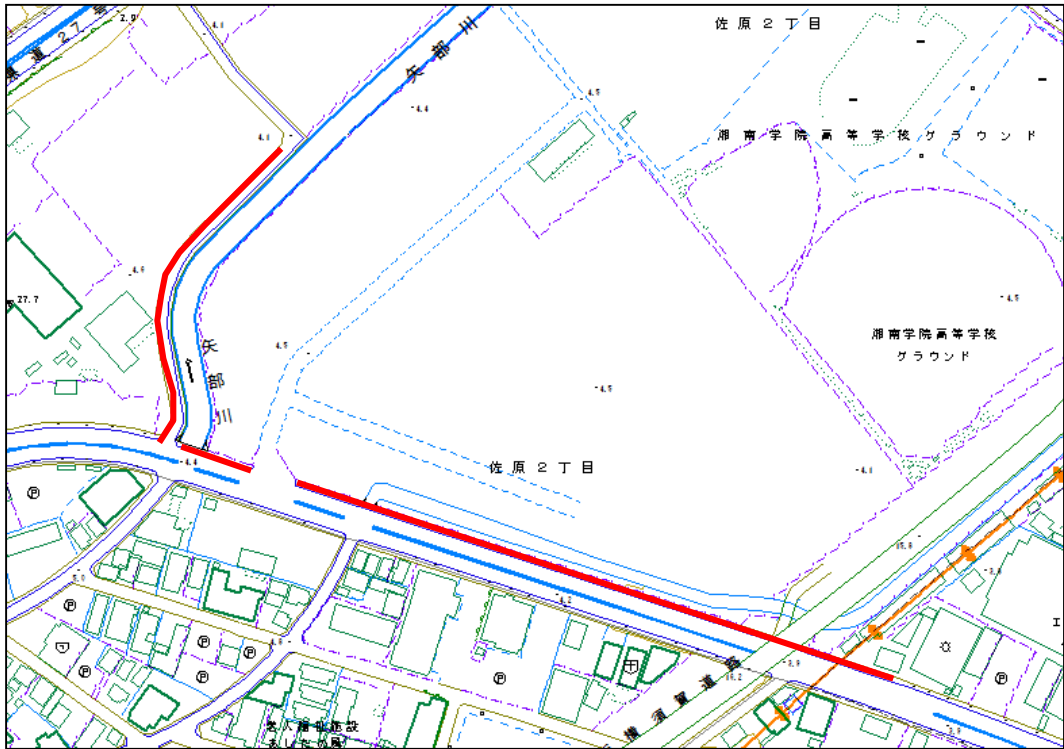

⑨ 「日産部品中央販売(株)横須賀支店」周辺～横浜横須賀道路高架下