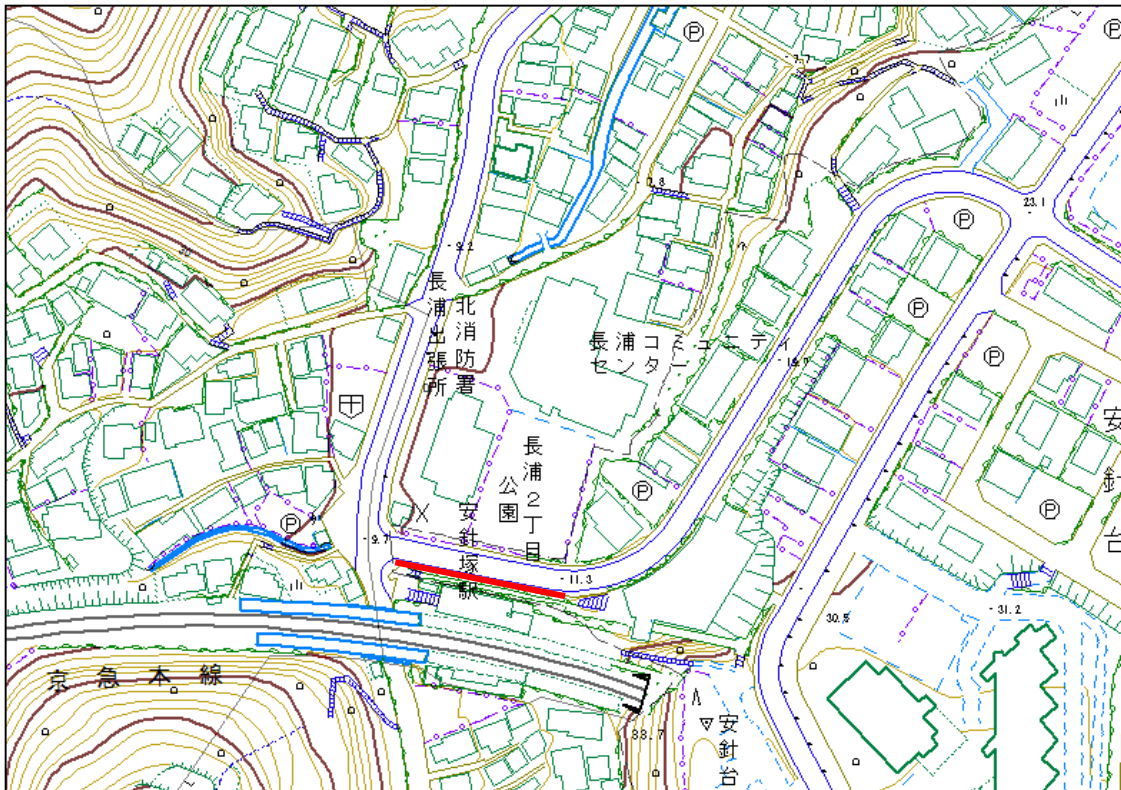

①「魚がし食堂はま蔵」側国道歩道植栽等

② 三春公園横～徳力精工前

巡回ルート位置図 水曜日午後

③ 逸見駅周辺

④ 追浜交番周辺

巡回ルート位置図 水曜日午後

⑤ 汐入駅周辺

⑥ 汐入駅～米軍横須賀基地正門前(国道16号沿い)

巡回ルート位置図 木曜日午前

① 按針塚駅周辺

② JR田浦駅周辺

巡回ルート位置図 木曜日午前

③ 京急田浦駅周辺

④ 追浜駅周辺

⑤ 県立追浜高校周辺

⑥ 「日産自動車(株)総合研究所」裏