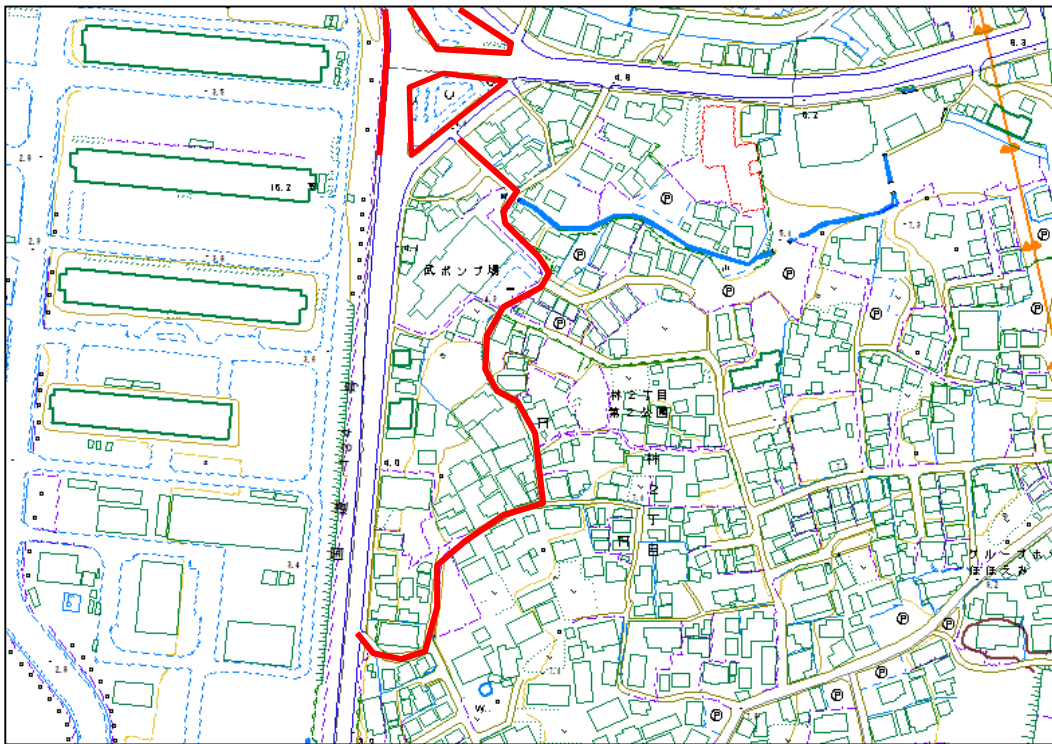

巡回ルート位置図 月曜日午前

① 林交差点周辺～武ポンプ場裏周辺

② 武山口～タリ～商店会【午前中】〔第1・第3月曜日〕

③ 西浄化センター前通り

④ 坂本芦名線 A

⑤ 海洋科学高校前交差点周辺

⑥ 山科台周辺

巡回ルート位置図 月曜日午前

⑦ 新金子トンネル及び周辺歩道

⑧ 京急久里浜駅周辺

⑨ 京急久里浜駅前商店街振興組合【時間指定なし】

⑩ JR久里浜駅周辺

巡回ルート位置図 月曜日午前

⑪ 三春コミュニティセンター

⑫ 追浜交番周辺

⑬ 汐入駅～米軍横須賀基地正門前(国道16号沿い)

⑭ 横須賀中央駅周辺

⑮ 「川島ビル」横路地

⑯ 若松トンネル及び周辺歩道

巡回ルート位置図 月曜日午前

⑰ 千日通り周辺

巡回ルート位置図 月曜日午後

① 中里通り商店会【午後1時】

②-1 横須賀中央駅商店街(13箇所)【午後0時以降】 (若松商店街振興組合)