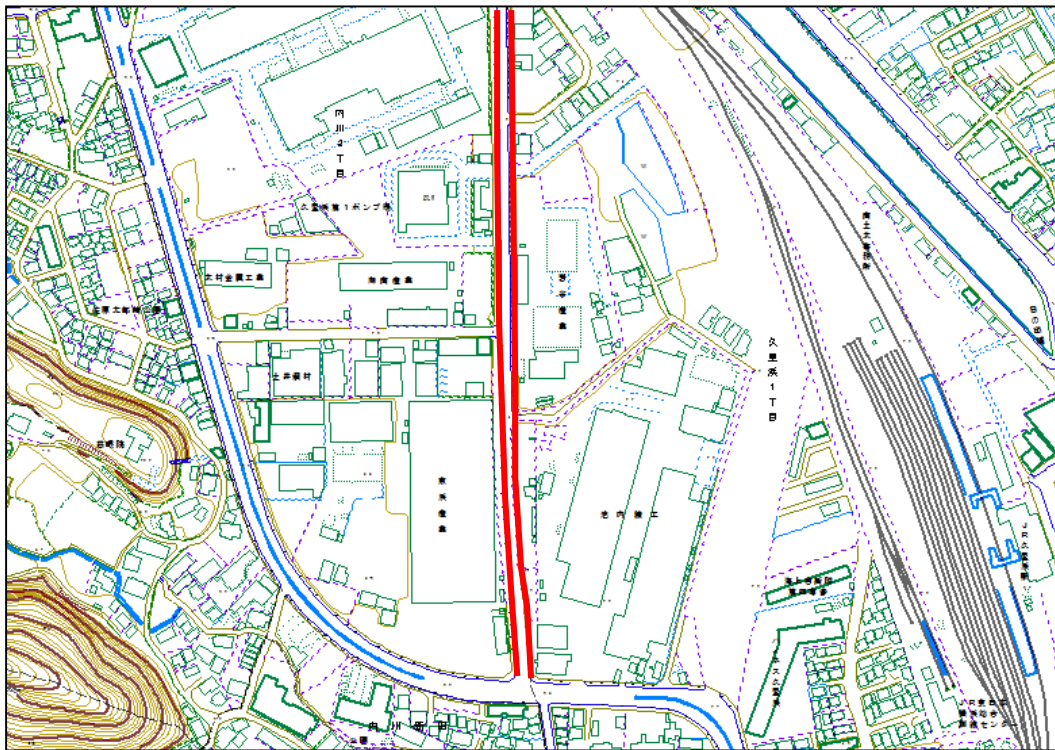

③ 「リヴィンよこすか」裏 及び「ホームズ」裏

④ 市立海辺つり公園～「ドン・キホーテ横須賀店」

巡回ルート位置図 月曜日午後

⑤ 馬堀海岸「ニッシンパレスステージ大津コスミア」裏

⑥ 馬堀海岸1丁目公園周辺

巡回ルート位置図 月曜日午後

⑦ 馬堀海岸駅周辺

⑧ 走水・伊勢町バス停前及び周辺歩道

⑨ 走水第一・第二トンネル及び周辺歩道

⑩ 鴨居トンネル及び周辺歩道

⑪ 浦賀駅周辺

⑫ 市立浦賀小学校前

巡回ルート位置図 火曜日午前

①-1 内川工業団地(JR横須賀線線路沿い)

①-2 内川工業団地(JR横須賀線線路沿い)

巡回ルート位置図 火曜日午前

①-3 内川工業団地(JR横須賀線線路沿い)

② 花の国パターゴルフ場横

巡回ルート位置図 火曜日午前

③ 「JVCケンウッド横須賀事業所」・神明公園周辺～アーチェリー場入口

④ 尻こすり坂通り

巡回ルート位置図 火曜日午前

⑤ YRP野比駅周辺

⑥ 県道27号横須賀葉山線・栗田周辺