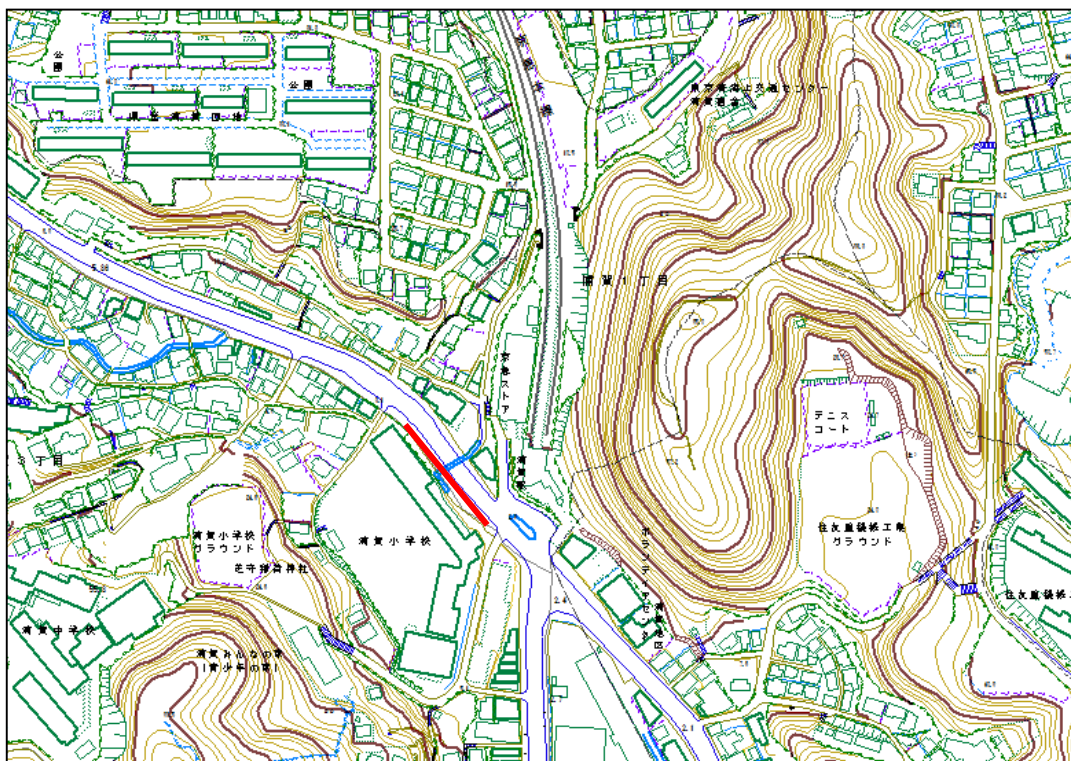

⑨ 走水第一・第二トンネル及び周辺歩道

⑩ 鴨居トンネル及び周辺歩道

⑪ 浦賀駅周辺

⑫ 市立浦賀小学校前

巡回ルート位置図 火曜日午前

①-1 内川工業団地(JR横須賀線線路沿い)

①-2 内川工業団地(JR横須賀線線路沿い)

巡回ルート位置図 火曜日午前

①-3 内川工業団地(JR横須賀線線路沿い)

② 花の国パターゴルフ場横

巡回ルート位置図 火曜日午前

③ 「JVCケンウッド横須賀事業所」・神明公園周辺～アーチェリー場入口

④ 尻こすり坂通り

巡回ルート位置図 火曜日午前

⑤ YRP野比駅周辺

⑥ 県道27号横須賀葉山線・栗田周辺