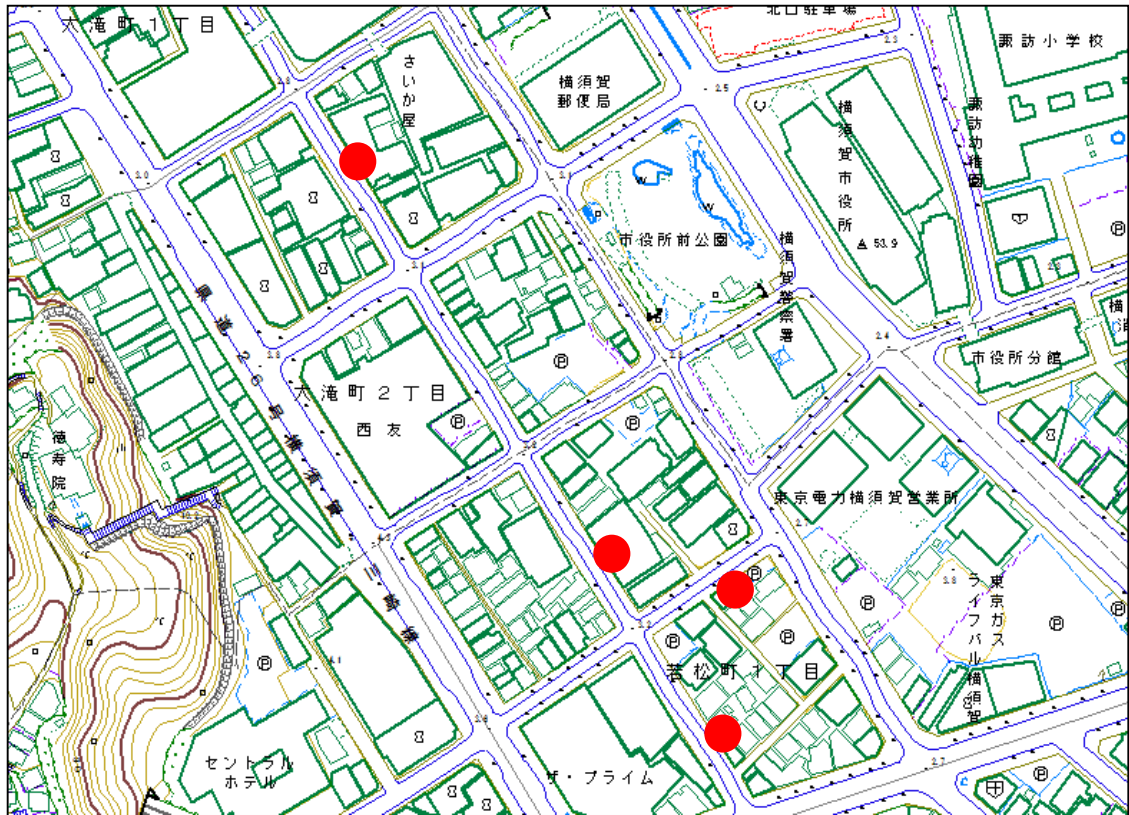

⑦ 千日通り周辺

⑧ 汐入駅～米軍横須賀基地正門前(国道16号沿い)【B】

巡回ルート位置図 金曜日午前

⑨ 汐入大通り会[午後1時]

⑩ JR横須賀駅周辺

巡回ルート位置図 金曜日午前

⑪ 横須賀駅商栄会【午前10時30分頃】

⑫ JR横須賀駅～国道16号逸見駅入口交差点付近

⑬ 京急大津駅周辺

⑭ 新大津駅周辺

⑮ 北久里浜商店街振興組合(3箇所)【午前11時~12時】

⑯-1 横須賀中央駅商店街(13箇所)【午後0時以降】
(若松商店街振興組合)

⑬-2 (千日通商店街振興会)

⑬-3 (若松中央通り会)

⑩-6 (大滝町商店街振興組合)

⑩-7 (大滝町親和会)