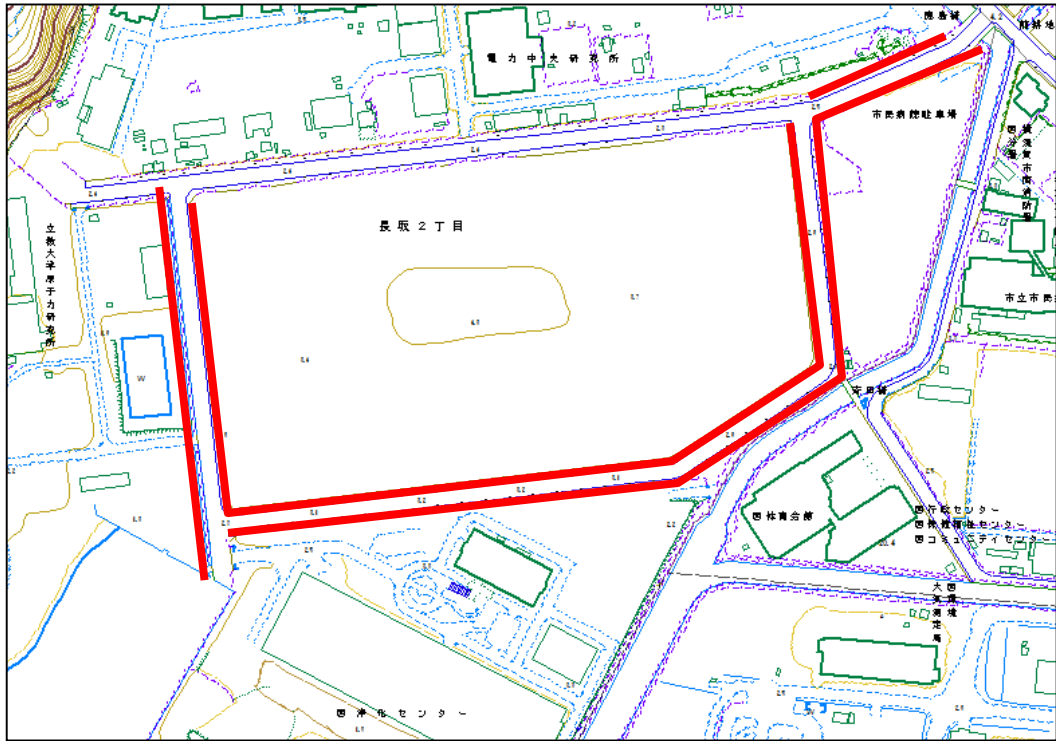

巡回ルート位置図 月曜日午前

① 林交差点周辺～武ポンプ場裏周辺

② 武山口～タリ～商店会【午前中】〔第1・第3月曜日〕

③ 西浄化センター前通り

④ 坂本芦名線 A

⑤ 海洋科学高校前交差点周辺

⑥ 山科台周辺

巡回ルート位置図 月曜日午前

⑭ 横須賀中央駅周辺

⑮ 「川島ビル」横路地

⑯ 若松トンネル及び周辺歩道

巡回ルート位置図 月曜日午前

⑰ 千日通り周辺

巡回ルート位置図 月曜日午後

① 中里通り商店会【午後1時】

②-1 横須賀中央駅商店街(13箇所)【午後0時以降】 (若松商店街振興組合)