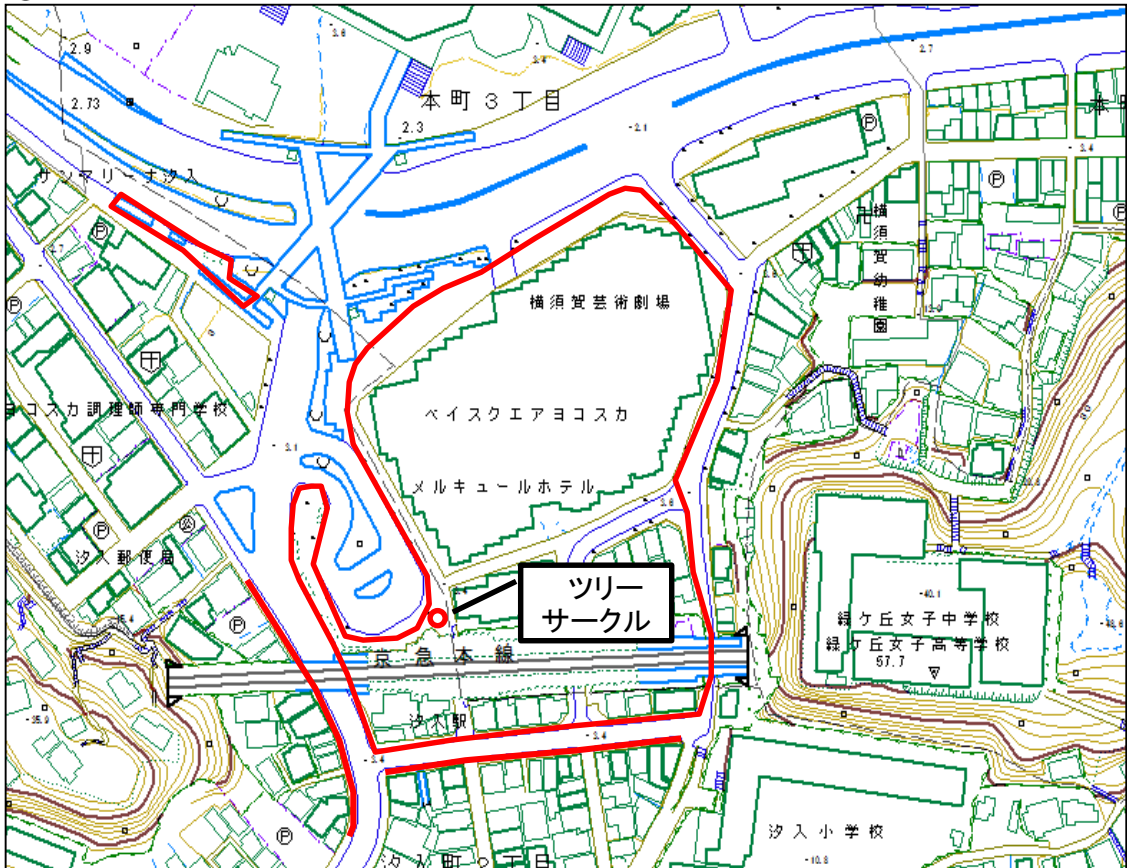

①「魚がし食堂はま蔵」側国道歩道植栽等

② 三春公園横～徳力精工前

巡回ルート位置図 水曜日午後

③ 逸見駅周辺

④ 追浜交番周辺

巡回ルート位置図 水曜日午後

⑤ 汐入駅周辺

⑥ 汐入駅～米軍横須賀基地正門前(国道16号沿い)

巡回ルート位置図 木曜日午前

① 按針塚駅周辺

② JR田浦駅周辺

巡回ルート位置図 木曜日午前

③ 京急田浦駅周辺

④ 追浜駅周辺

⑤ 県立追浜高校周辺

⑥ 「日産自動車(株)総合研究所」裏