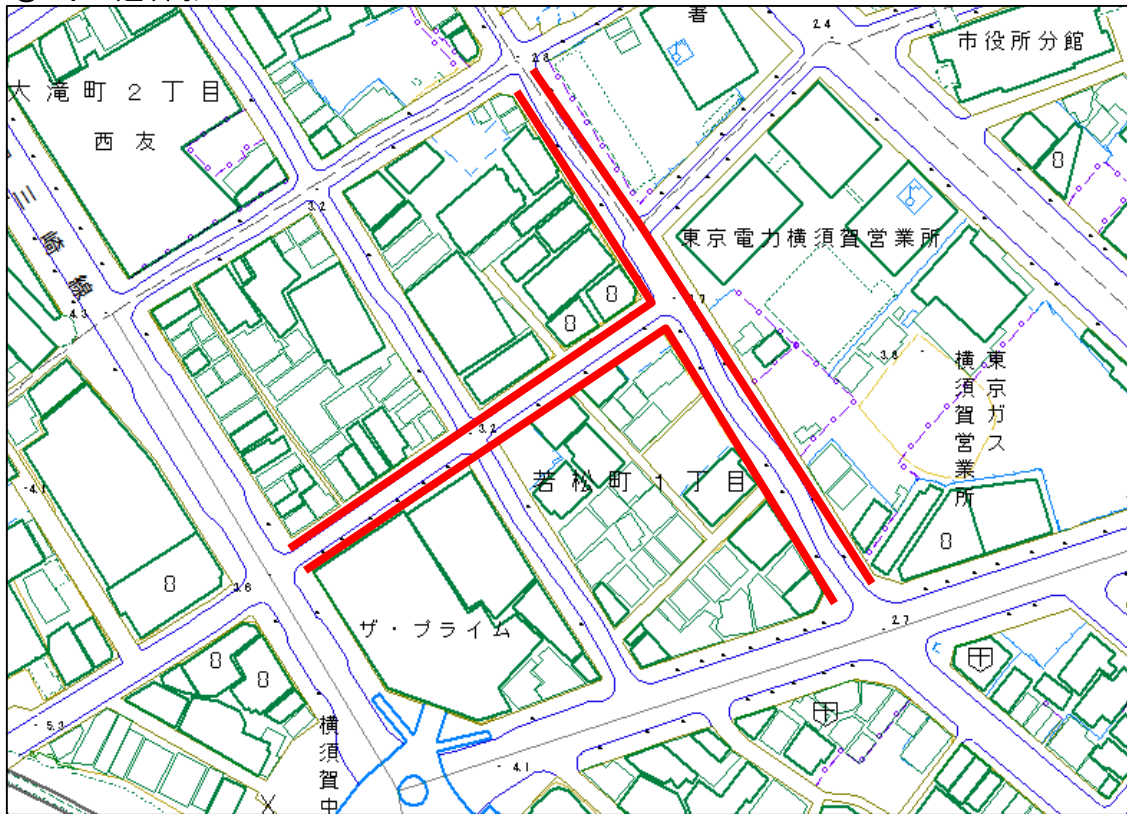

⑥-1 しょうぶ園前交差点～阿部倉トンネル

巡回ルート位置図 水曜日午前

⑥-2 しょうぶ園前交差点～阿部倉トンネル

⑦-1 池上トンネル～横須賀インター前交差点周辺

巡回ルート位置図 水曜日午前

⑦-2 池上トンネル～横須賀インター前交差点周辺

⑧ 鶴が丘町内会館前

巡回ルート位置図 水曜日午前

⑨ 「県営鶴が丘アパート」入口

⑩ 鶴久保小学校前交差点周辺

巡回ルート位置図 水曜日午前

⑪ 千日通り周辺

⑫ 上町商盛会商店街振興組合【午前10時30分～11時】

⑬ 衣笠仲通り商店街協同組合【午前11時～12時】

⑭ 衣笠商店街振興組合【午前11時～12時】

巡回ルート位置図 水曜日午後

①「魚がし食堂はま蔵」側国道歩道植栽等

② 三春公園横～徳力精工前

巡回ルート位置図 水曜日午後

③ 逸見駅周辺

④ 追浜交番周辺

巡回ルート位置図 水曜日午後

⑤ 汐入駅周辺

⑥ 汐入駅～米軍横須賀基地正門前(国道16号沿い)

巡回ルート位置図 木曜日午前

① 按針塚駅周辺

② JR田浦駅周辺

巡回ルート位置図 木曜日午前

③ 京急田浦駅周辺

④ 追浜駅周辺

⑤ 県立追浜高校周辺

⑥ 「日産自動車(株)総合研究所」裏