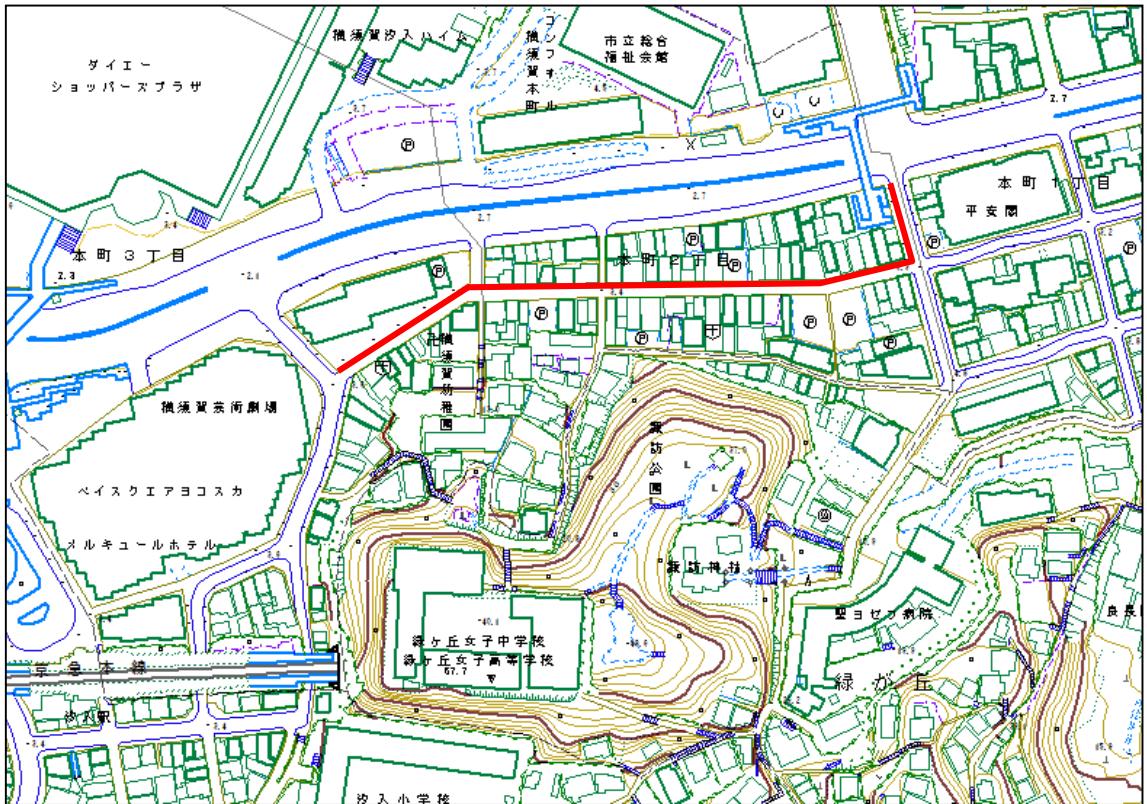

巡回ルート位置図 木曜日午前

⑬ 坂本芦名線C

⑭ 鶴が丘1丁目～市立坂本中学校

⑮ ドブ板通り周辺

⑯ 汐入駅～米軍横須賀基地正門前(国道16号沿い)【A】

巡回ルート位置図 木曜日午後

① 県立大学駅周辺

② 堀ノ内駅周辺