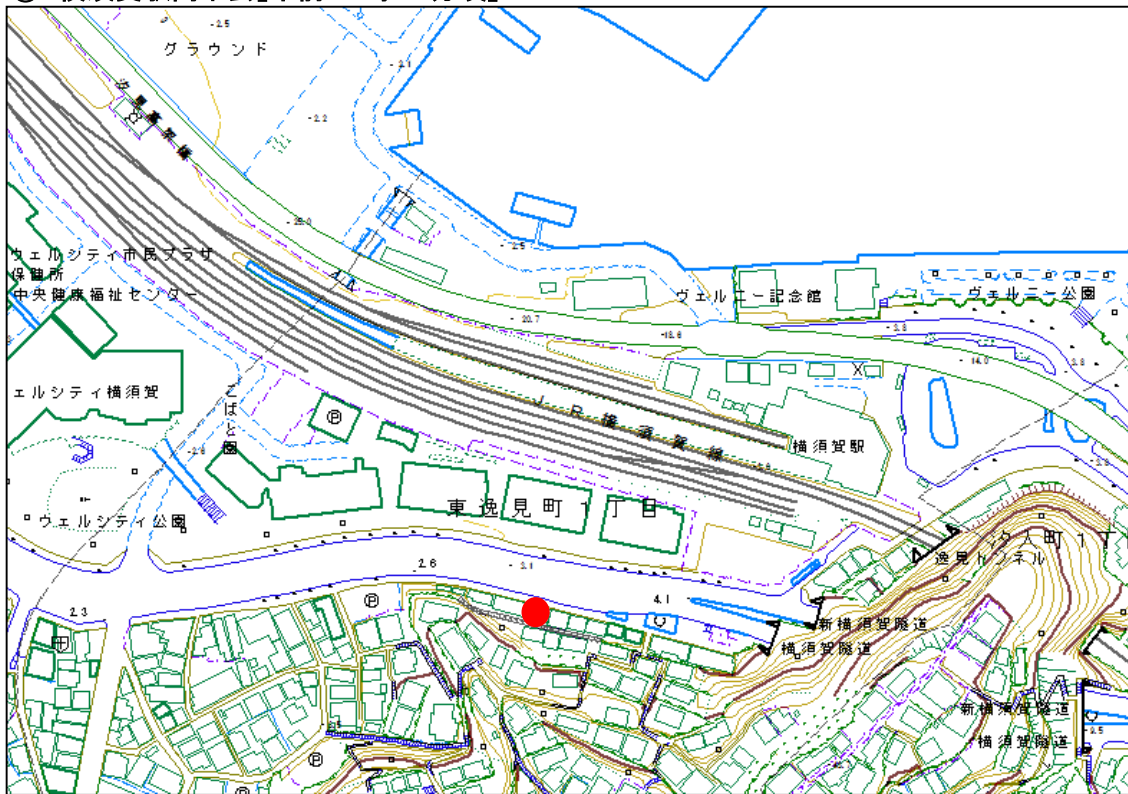

⑦ 千日通り周辺

⑧ 汐入駅～米軍横須賀基地正門前(国道16号沿い)【B】

巡回ルート位置図 金曜日午前

⑨ 汐入大通り会[午後1時]

⑩ JR横須賀駅周辺

巡回ルート位置図 金曜日午前

⑪ 横須賀駅商栄会【午前10時30分頃】

⑫ JR横須賀駅～国道16号逸見駅入口交差点付近