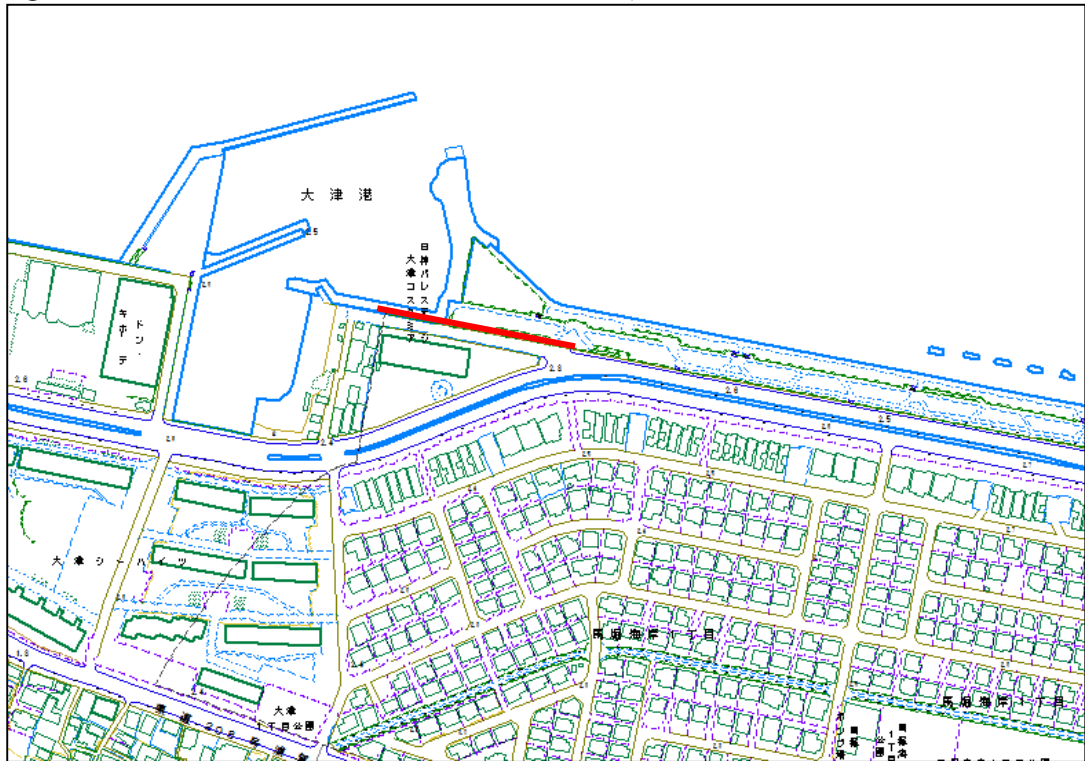

③ 「リヴィンよこすか」裏 及び「ホームズ」裏

④ 市立海辺つり公園～「ドン・キホーテ横須賀店」

巡回ルート位置図 月曜日午後

⑤ 馬堀海岸「ニッシンパレスステージ大津コスミア」裏

⑥ 馬堀海岸1丁目公園周辺

巡回ルート位置図 月曜日午後

⑦ 馬堀海岸駅周辺

⑧ 走水・伊勢町バス停前及び周辺歩道

⑨ 走水第一・第二トンネル及び周辺歩道

⑩ 鴨居トンネル及び周辺歩道

⑪ 浦賀駅周辺

⑫ 市立浦賀小学校前

巡回ルート位置図 火曜日午前

①-1 内川工業団地(JR横須賀線線路沿い)

①-2 内川工業団地(JR横須賀線線路沿い)

巡回ルート位置図 火曜日午前

①-3 内川工業団地(JR横須賀線線路沿い)

② 花の国パターゴルフ場横

巡回ルート位置図 火曜日午前

③ 「JVCケンウッド横須賀事業所」・神明公園周辺～アーチェリー場入口

④ 尻こすり坂通り

巡回ルート位置図 火曜日午前

⑤ YRP野比駅周辺

⑥ 県道27号横須賀葉山線・栗田周辺