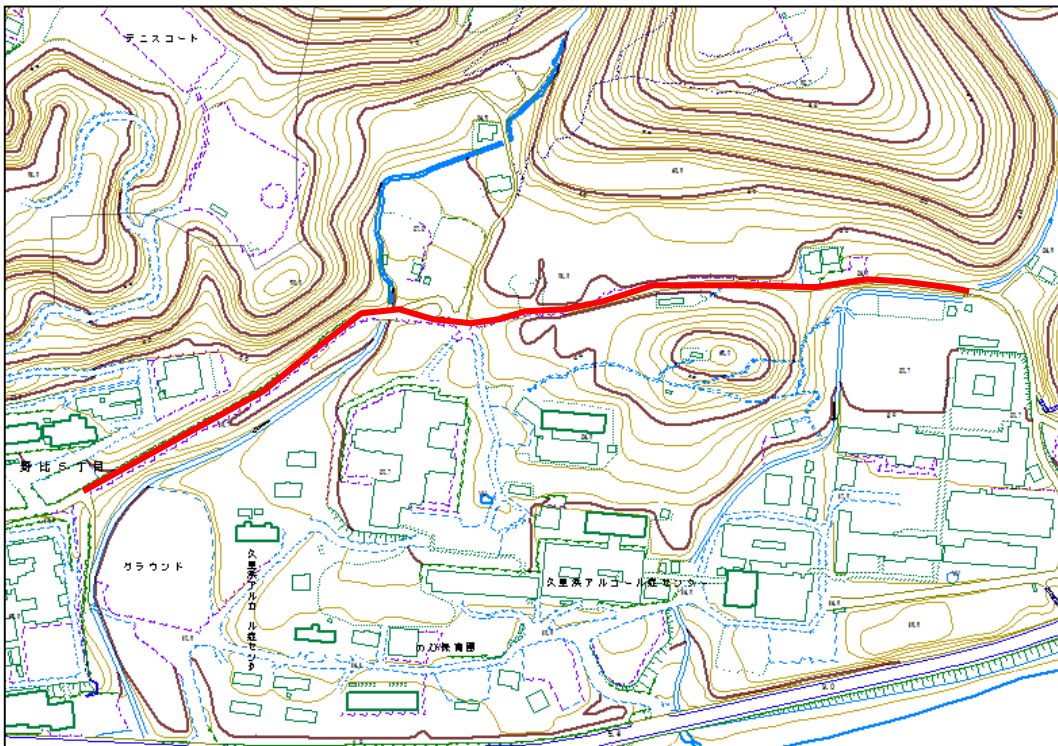

⑭ 「久里浜医療センター」裏