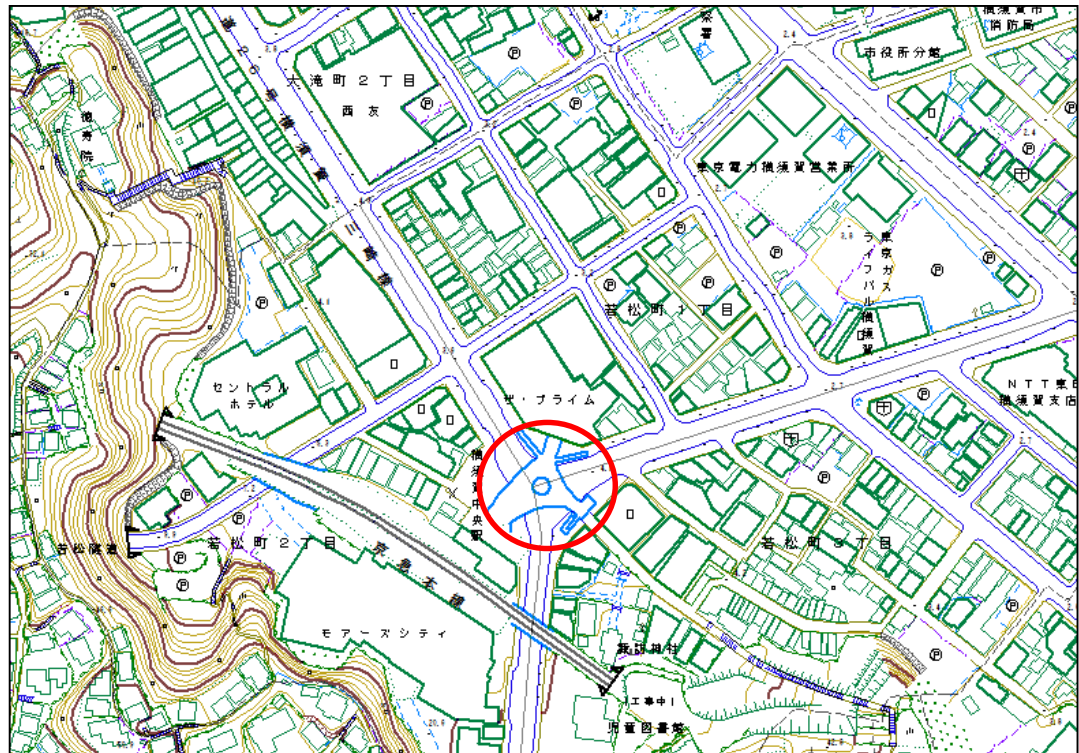

巡回ルート位置図 月曜日午前

① 林交差点周辺～武ポンプ場裏周辺

② 武山口～タリ～商店会【午前中】〔第1・第3月曜日〕

③ 西浄化センター前通り

④ 坂本芦名線 A

⑤ 海洋科学高校前交差点周辺

⑥ 山科台周辺

巡回ルート位置図 月曜日午前

⑦ 新金子トンネル及び周辺歩道

⑧ 京急久里浜駅周辺

⑨ 京急久里浜駅前商店街振興組合【時間指定なし】

⑩ JR久里浜駅周辺

巡回ルート位置図 月曜日午前

⑪ 三春コミュニティセンター

⑫ 追浜交番周辺

⑬ 汐入駅～米軍横須賀基地正門前(国道16号沿い)

⑭ 横須賀中央駅周辺

⑮ 「川島ビル」横路地

⑯ 若松トンネル及び周辺歩道

巡回ルート位置図 月曜日午前

⑰ 千日通り周辺

巡回ルート位置図 月曜日午後

① 中里通り商店会【午後1時】

②-1 横須賀中央駅商店街(13箇所)【午後0時以降】 (若松商店街振興組合)

③ 「リヴィンよこすか」裏 及び「ホームズ」裏

④ 市立海辺つり公園～「ドン・キホーテ横須賀店」

巡回ルート位置図 月曜日午後

⑤ 馬堀海岸「ニッシンパレスステージ大津コスミア」裏

⑥ 馬堀海岸1丁目公園周辺

巡回ルート位置図 月曜日午後

⑦ 馬堀海岸駅周辺

⑧ 走水・伊勢町バス停前及び周辺歩道