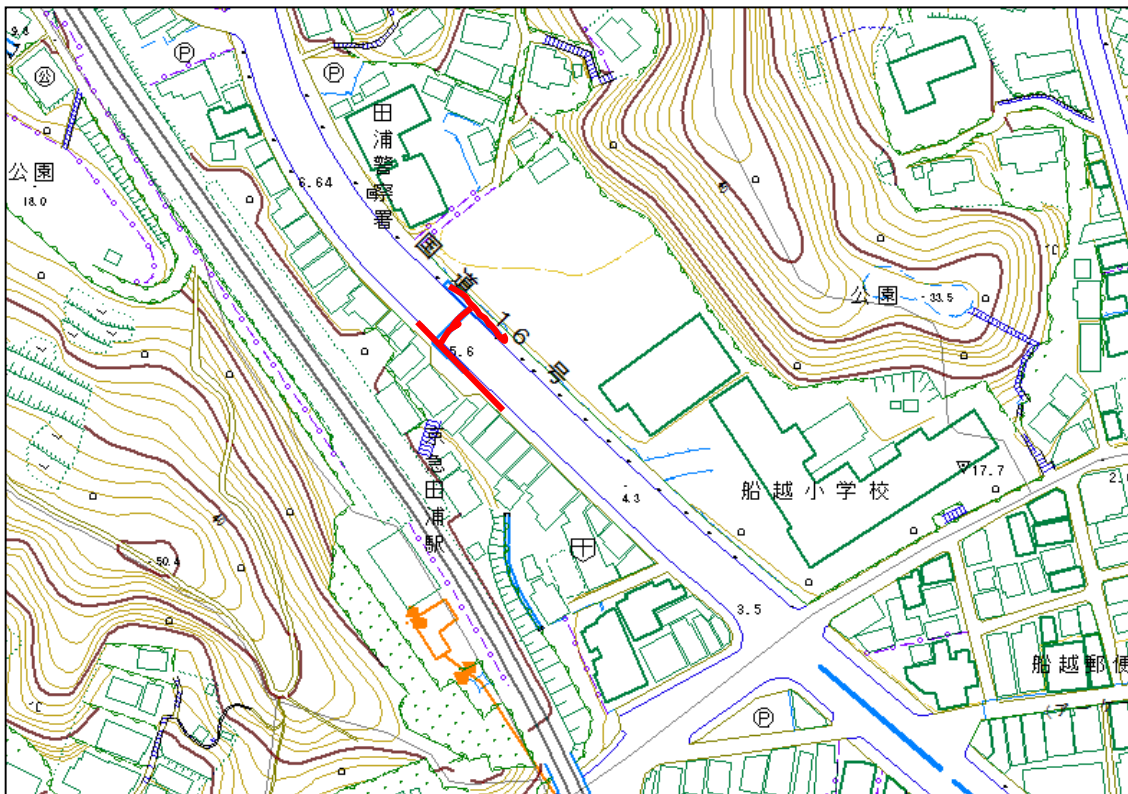

①「魚がし食堂はま蔵」側国道歩道植栽等

② 三春公園横～徳力精工前

巡回ルート位置図 水曜日午後

③ 逸見駅周辺

④ 追浜交番周辺

巡回ルート位置図 水曜日午後

⑤ 汐入駅周辺

⑥ 汐入駅～米軍横須賀基地正門前(国道16号沿い)

巡回ルート位置図 木曜日午前

① 按針塚駅周辺

② JR田浦駅周辺

巡回ルート位置図 木曜日午前

③ 京急田浦駅周辺

④ 追浜駅周辺

⑤ 県立追浜高校周辺

⑥ 「日産自動車(株)総合研究所」裏

巡回ルート位置図 木曜日午前

⑦ 夏島町・「日産自動車(株)テストコース」周辺

⑧ リサイクルプラザアィクル前

⑨ 追浜トンネル及び周辺歩道

⑩ 深浦湾沿岸

巡回ルート位置図 木曜日午前

⑪ JR田浦駅裏～田浦港町周辺

⑫ 上下水道局長浦ポンプ場(トンネル出入口)