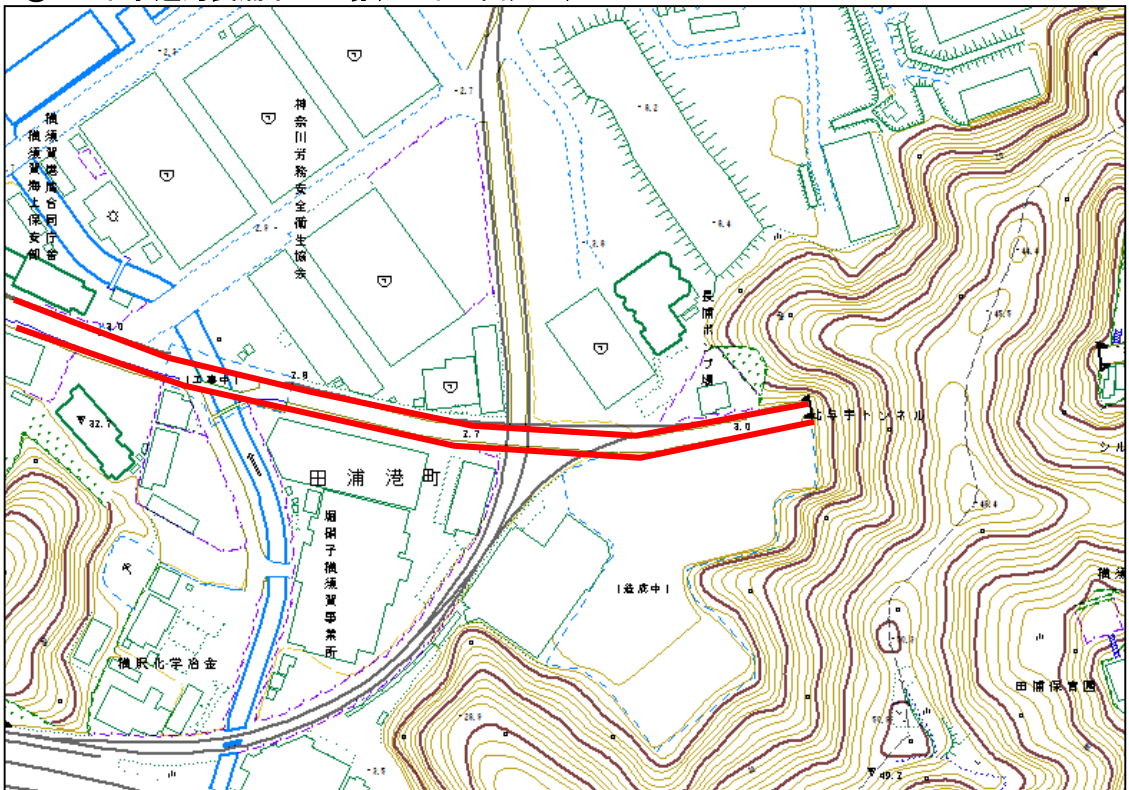

巡回ルート位置図 木曜日午前

⑦ 夏島町・「日産自動車(株)テストコース」周辺

⑧ リサイクルプラザアィクル前

⑨ 追浜トンネル及び周辺歩道

⑩ 深浦湾沿岸

巡回ルート位置図 木曜日午前

⑪ JR田浦駅裏～田浦港町周辺

⑫ 上下水道局長浦ポンプ場(トンネル出入口)

巡回ルート位置図 木曜日午前

⑬ 坂本芦名線C

⑭ 鶴が丘1丁目～市立坂本中学校

⑮ ドブ板通り周辺

⑯ 汐入駅～米軍横須賀基地正門前(国道16号沿い)【A】

巡回ルート位置図 木曜日午後

① 県立大学駅周辺

② 堀ノ内駅周辺