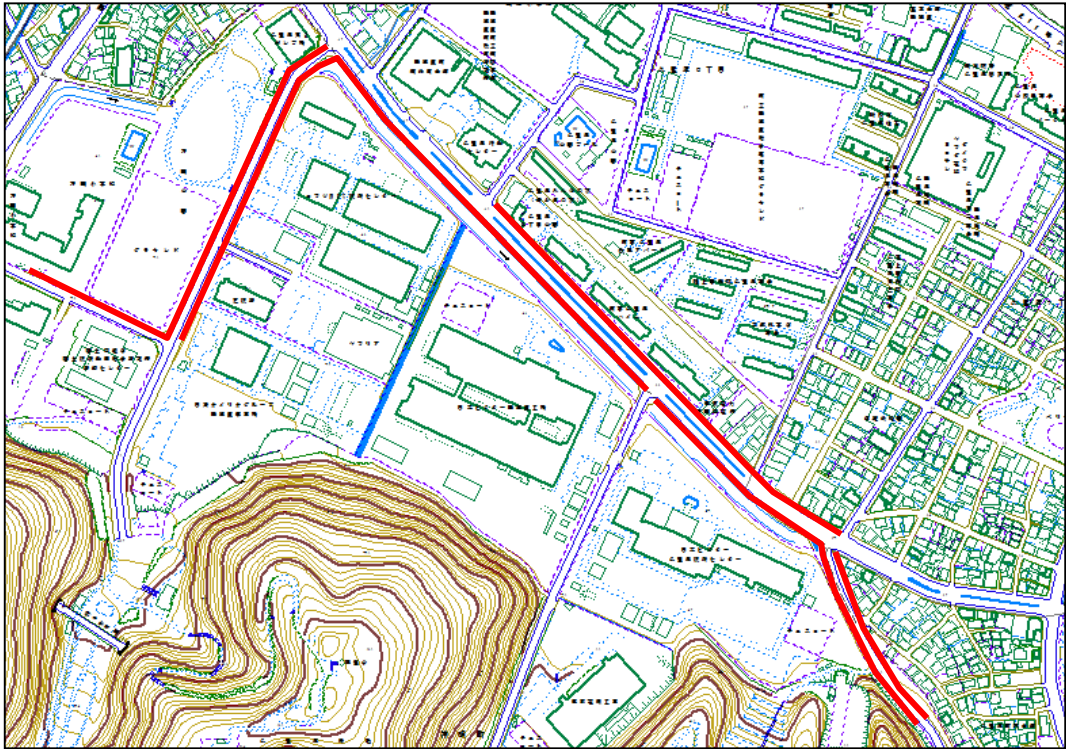

①-3 内川工業団地(JR横須賀線線路沿い)

② 花の国パターゴルフ場横

巡回ルート位置図 火曜日午前

③ 「JVCケンウッド横須賀事業所」・神明公園周辺～アーチェリー場入口

④ 尻こすり坂通り

巡回ルート位置図 火曜日午前

⑤ YRP野比駅周辺

⑥ 県道27号横須賀葉山線・栗田周辺