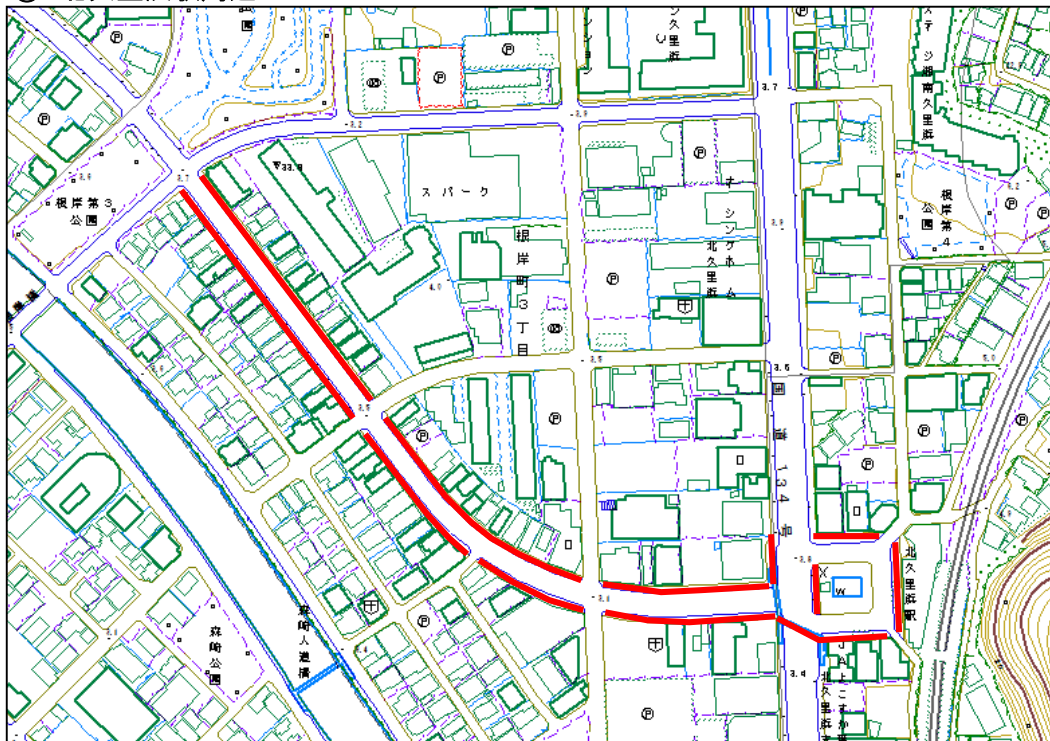

①-3 内川工業団地(JR横須賀線線路沿い)

② 花の国パターゴルフ場横

巡回ルート位置図 火曜日午前

③ 「JVCケンウッド横須賀事業所」・神明公園周辺～アーチェリー場入口

④ 尻こすり坂通り

巡回ルート位置図 火曜日午前

⑤ YRP野比駅周辺

⑥ 県道27号横須賀葉山線・栗田周辺

⑦ 「日本たばこ産業(株)横須賀営業所跡地」周辺

⑧ 湘南橋周辺(歩道橋・地下道・周辺歩道)

⑨ 「日産部品中央販売(株)横須賀支店」周辺～横浜横須賀道路高架下

⑩ 佐原交差点(ポイント横須賀佐原店横)

巡回ルート位置図 火曜日午前

⑪ 北久里浜駅周辺

⑫ 北久里浜商店街振興組合(3箇所)【午前11時~12時】

巡回ルート位置図 火曜日午前

⑬ 千駄ヶ崎トンネル周辺

⑭ 「久里浜医療センター」裏

巡回ルート位置図 火曜日午前

⑮ 野比4丁目・野比東ノ入公園裏

⑯ 京急長沢駅周辺

巡回ルート位置図 火曜日午前

⑪-1 市立津久井小学校～「津久井浜観光農園受付案内所」前

⑪-2 市立津久井小学校～「津久井浜観光農園受付案内所」前

巡回ルート位置図 火曜日午後

③ 長井海の手公園(ソレイユの丘)入口周辺

④ 県営住宅跡地裏路地

⑤ 林交差点

⑥ 佐島トンネル周辺(佐島1丁目)

巡回ルート位置図 火曜日午後

⑦ 佐島入口バス停

⑧ 坂本芦名線B