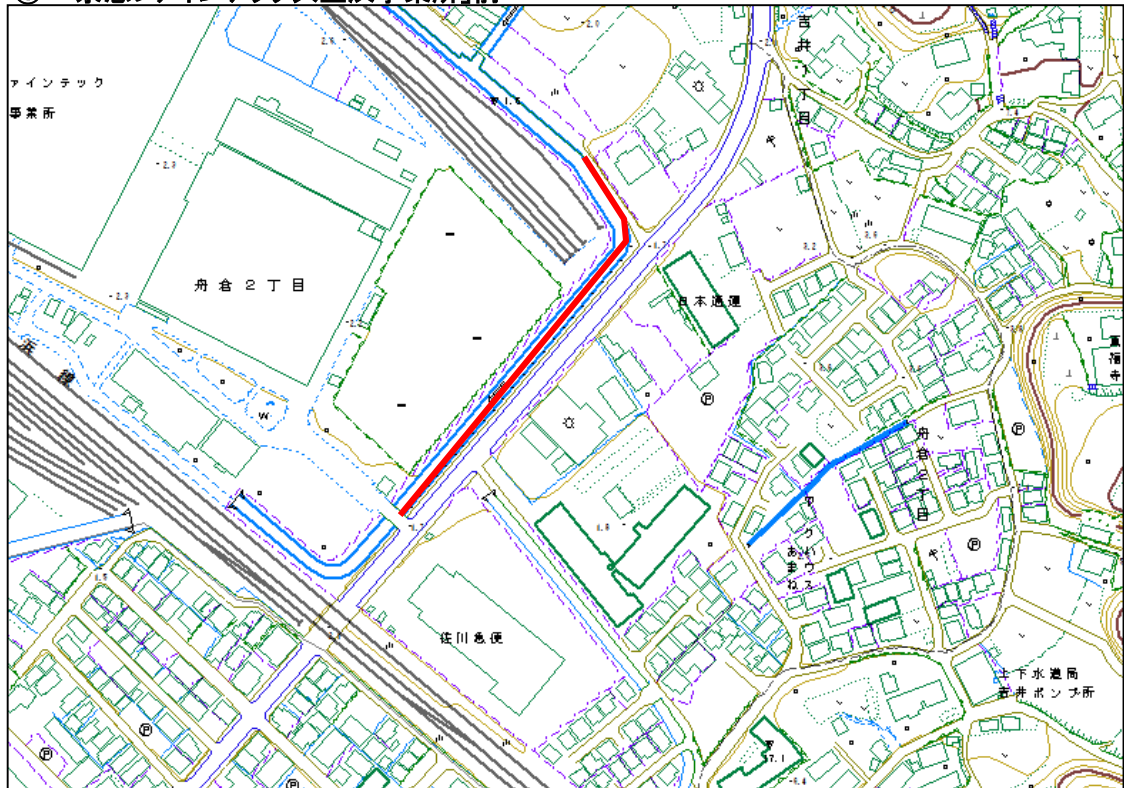

巡回ルート位置図 金曜日午前

① 「京急ファインテック久里浜事業所」前