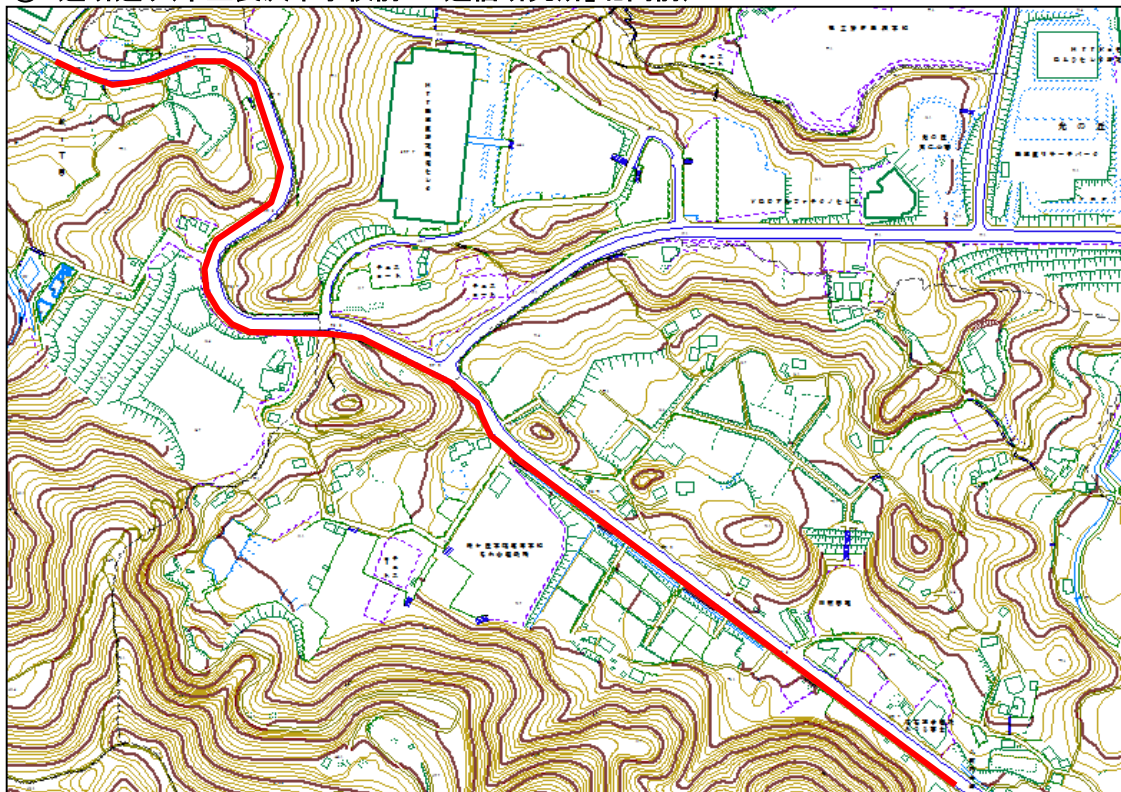

巡回ルート位置図 水曜日午前

① 通研通り(市立長沢中学校前～「通信研究所」北門前)