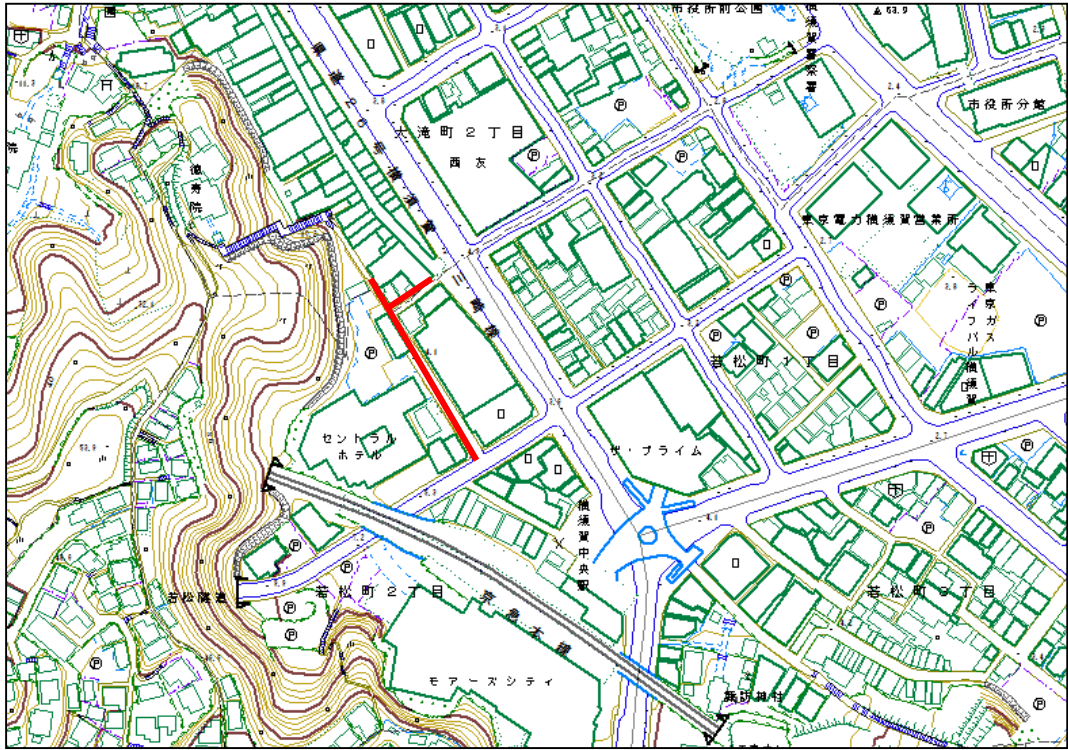

巡回ルート位置図 月曜日午前

① 林交差点周辺～武ポンプ場裏周辺

② 武山口～タリ～商店会【午前中】〔第1・第3月曜日〕

③ 西浄化センター前通り

④ 坂本芦名線 A

⑤ 海洋科学高校前交差点周辺

⑥ 山科台周辺

巡回ルート位置図 月曜日午前

⑦ 新金子トンネル及び周辺歩道

⑧ 京急久里浜駅周辺

⑨ 京急久里浜駅前商店街振興組合【時間指定なし】

⑩ JR久里浜駅周辺

巡回ルート位置図 月曜日午前

⑪ 三春コミュニティセンター

⑫ 追浜交番周辺

⑬ 汐入駅～米軍横須賀基地正門前(国道16号沿い)

⑭ 横須賀中央駅周辺

⑮ 「川島ビル」横路地

⑯ 若松トンネル及び周辺歩道

巡回ルート位置図 月曜日午前

⑰ 千日通り周辺

巡回ルート位置図 月曜日午後

① 中里通り商店会【午後1時】

②-1 横須賀中央駅商店街(13箇所)【午後0時以降】 (若松商店街振興組合)

③ 「リヴィンよこすか」裏 及び「ホームズ」裏

④ 市立海辺つり公園～「ドン・キホーテ横須賀店」

巡回ルート位置図 月曜日午後

⑤ 馬堀海岸「ニッシンパレスステージ大津コスミア」裏

⑥ 馬堀海岸1丁目公園周辺

巡回ルート位置図 月曜日午後

⑦ 馬堀海岸駅周辺

⑧ 走水・伊勢町バス停前及び周辺歩道