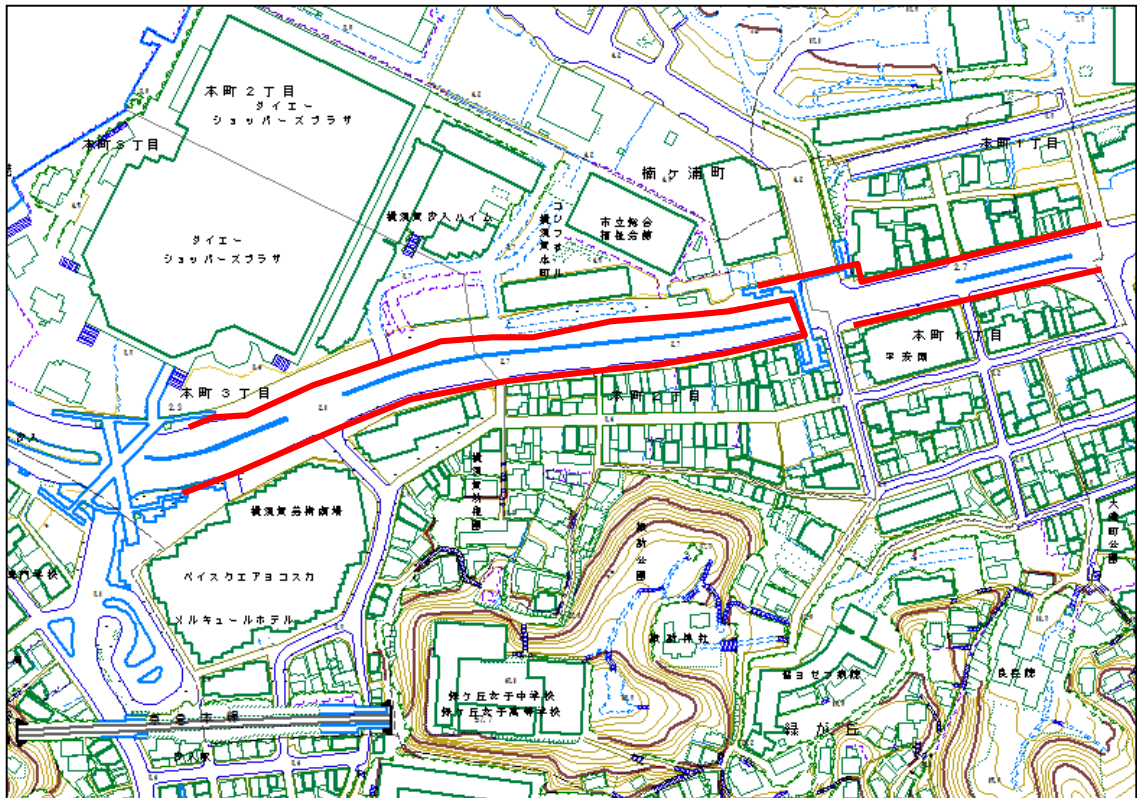

巡回ルート位置図 月曜日午前

① 林交差点周辺～武ポンプ場裏周辺

② 武山口～タリ～商店会【午前中】〔第1・第3月曜日〕

③ 西浄化センター前通り

④ 坂本芦名線 A

⑤ 海洋科学高校前交差点周辺

⑥ 山科台周辺

巡回ルート位置図 月曜日午前

⑦ 新金子トンネル及び周辺歩道

⑧ 京急久里浜駅周辺

⑨ 京急久里浜駅前商店街振興組合【時間指定なし】

⑩ JR久里浜駅周辺

巡回ルート位置図 月曜日午前

⑪ 三春コミュニティセンター

⑫ 追浜交番周辺

⑬ 汐入駅～米軍横須賀基地正門前(国道16号沿い)

⑭ 横須賀中央駅周辺

⑮ 「川島ビル」横路地

⑯ 若松トンネル及び周辺歩道

巡回ルート位置図 月曜日午前

⑰ 千日通り周辺

巡回ルート位置図 月曜日午後

① 中里通り商店会【午後1時】

②-1 横須賀中央駅商店街(13箇所)【午後0時以降】 (若松商店街振興組合)

③ 「リヴィンよこすか」裏 及び「ホームズ」裏

④ 市立海辺つり公園～「ドン・キホーテ横須賀店」

巡回ルート位置図 月曜日午後

⑤ 馬堀海岸「ニッシンパレスステージ大津コスミア」裏

⑥ 馬堀海岸1丁目公園周辺

巡回ルート位置図 月曜日午後

⑦ 馬堀海岸駅周辺

⑧ 走水・伊勢町バス停前及び周辺歩道