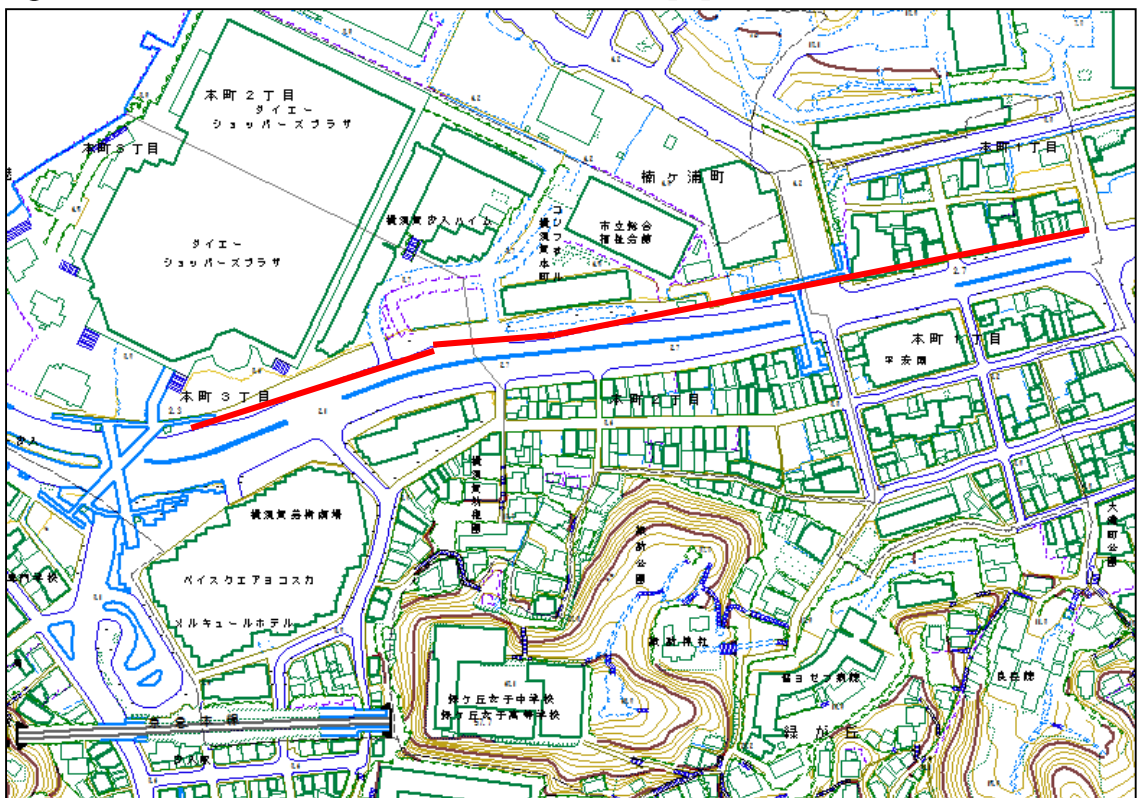

巡回ルート位置図 木曜日午前

⑦ 夏島町・「日産自動車(株)テストコース」周辺

⑧ リサイクルプラザアィクル前

⑨ 追浜トンネル及び周辺歩道

⑩ 深浦湾沿岸

巡回ルート位置図 木曜日午前

⑪ JR田浦駅裏～田浦港町周辺

⑫ 上下水道局長浦ポンプ場(トンネル出入口)

巡回ルート位置図 木曜日午前

⑬ 坂本芦名線C

⑭ 鶴が丘1丁目～市立坂本中学校

⑮ ドブ板通り周辺

⑯ 汐入駅～米軍横須賀基地正門前(国道16号沿い)【A】

巡回ルート位置図 木曜日午後

① 県立大学駅周辺

② 堀ノ内駅周辺