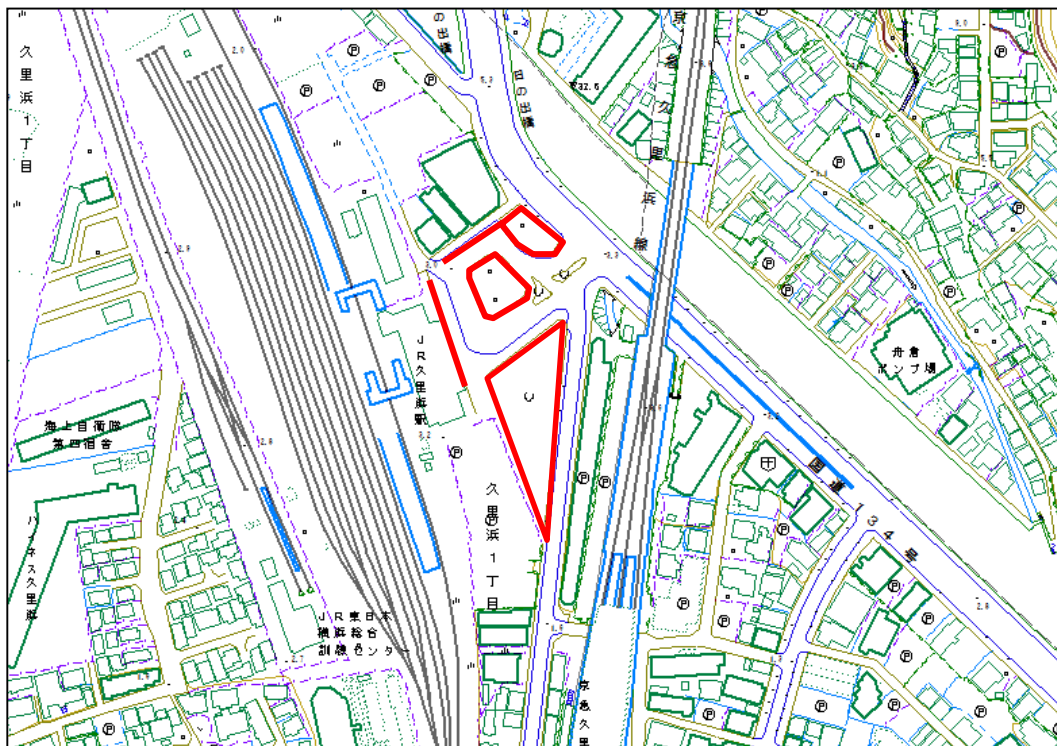

巡回ルート位置図 月曜日午前

① 林交差点周辺～武ポンプ場裏周辺

② 武山口～タリ～商店会【午前中】〔第1・第3月曜日〕

③ 西浄化センター前通り

④ 坂本芦名線 A

⑤ 海洋科学高校前交差点周辺

⑥ 山科台周辺

巡回ルート位置図 月曜日午前

⑦ 新金子トンネル及び周辺歩道

⑧ 京急久里浜駅周辺

⑨ 京急久里浜駅前商店街振興組合【時間指定なし】

⑩ JR久里浜駅周辺

巡回ルート位置図 月曜日午前

⑪ 三春コミュニティセンター

⑫ 追浜交番周辺

⑬ 汐入駅～米軍横須賀基地正門前(国道16号沿い)

⑭ 横須賀中央駅周辺

⑮ 「川島ビル」横路地

⑯ 若松トンネル及び周辺歩道

巡回ルート位置図 月曜日午前

⑰ 千日通り周辺

巡回ルート位置図 月曜日午後

① 中里通り商店会【午後1時】

②-1 横須賀中央駅商店街(13箇所)【午後0時以降】 (若松商店街振興組合)

③ 「リヴィンよこすか」裏 及び「ホームズ」裏

④ 市立海辺つり公園～「ドン・キホーテ横須賀店」

巡回ルート位置図 月曜日午後

⑤ 馬堀海岸「ニッシンパレスステージ大津コスミア」裏

⑥ 馬堀海岸1丁目公園周辺

巡回ルート位置図 月曜日午後

⑦ 馬堀海岸駅周辺

⑧ 走水・伊勢町バス停前及び周辺歩道