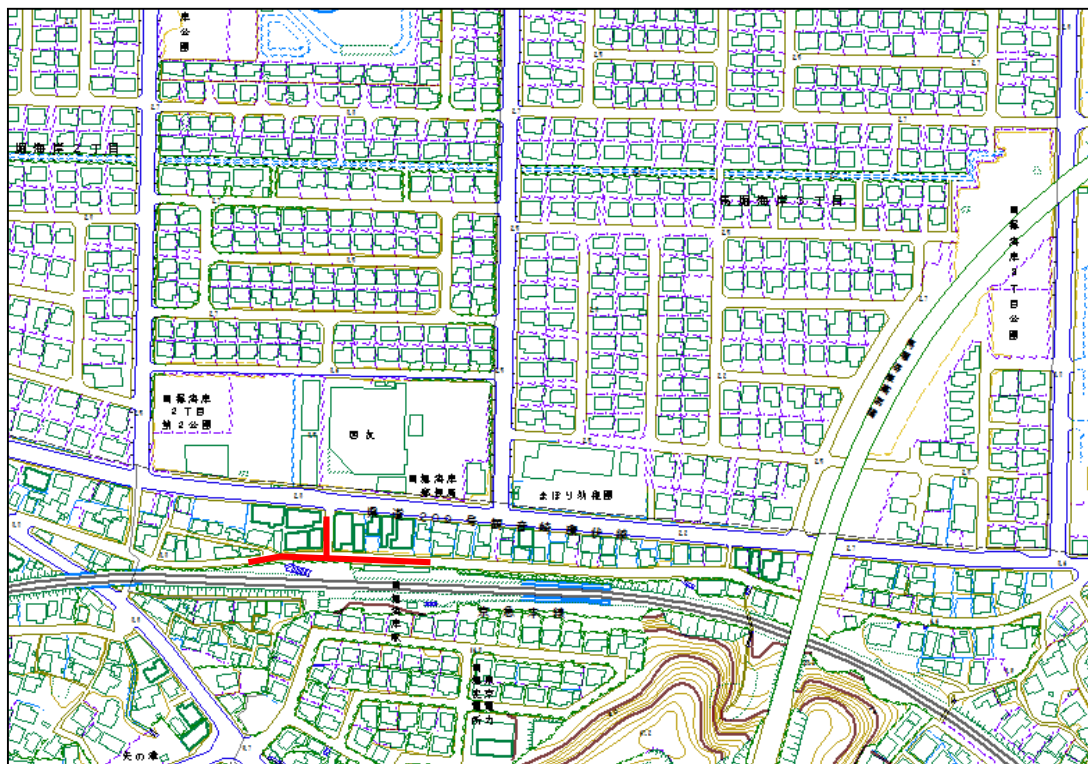

③ 「リヴィンよこすか」裏 及び「ホームズ」裏

④ 市立海辺つり公園～「ドン・キホーテ横須賀店」

巡回ルート位置図 月曜日午後

⑤ 馬堀海岸「ニッシンパレスステージ大津コスミア」裏

⑥ 馬堀海岸1丁目公園周辺

巡回ルート位置図 月曜日午後

⑦ 馬堀海岸駅周辺

⑧ 走水・伊勢町バス停前及び周辺歩道

⑨ 走水第一・第二トンネル及び周辺歩道

⑩ 鴨居トンネル及び周辺歩道

⑪ 浦賀駅周辺

⑫ 市立浦賀小学校前

巡回ルート位置図 火曜日午前

①-1 内川工業団地(JR横須賀線線路沿い)

①-2 内川工業団地(JR横須賀線線路沿い)

巡回ルート位置図 火曜日午前

①-3 内川工業団地(JR横須賀線線路沿い)

② 花の国パターゴルフ場横

巡回ルート位置図 火曜日午前

③ 「JVCケンウッド横須賀事業所」・神明公園周辺～アーチェリー場入口

④ 尻こすり坂通り

巡回ルート位置図 火曜日午前

⑤ YRP野比駅周辺

⑥ 県道27号横須賀葉山線・栗田周辺