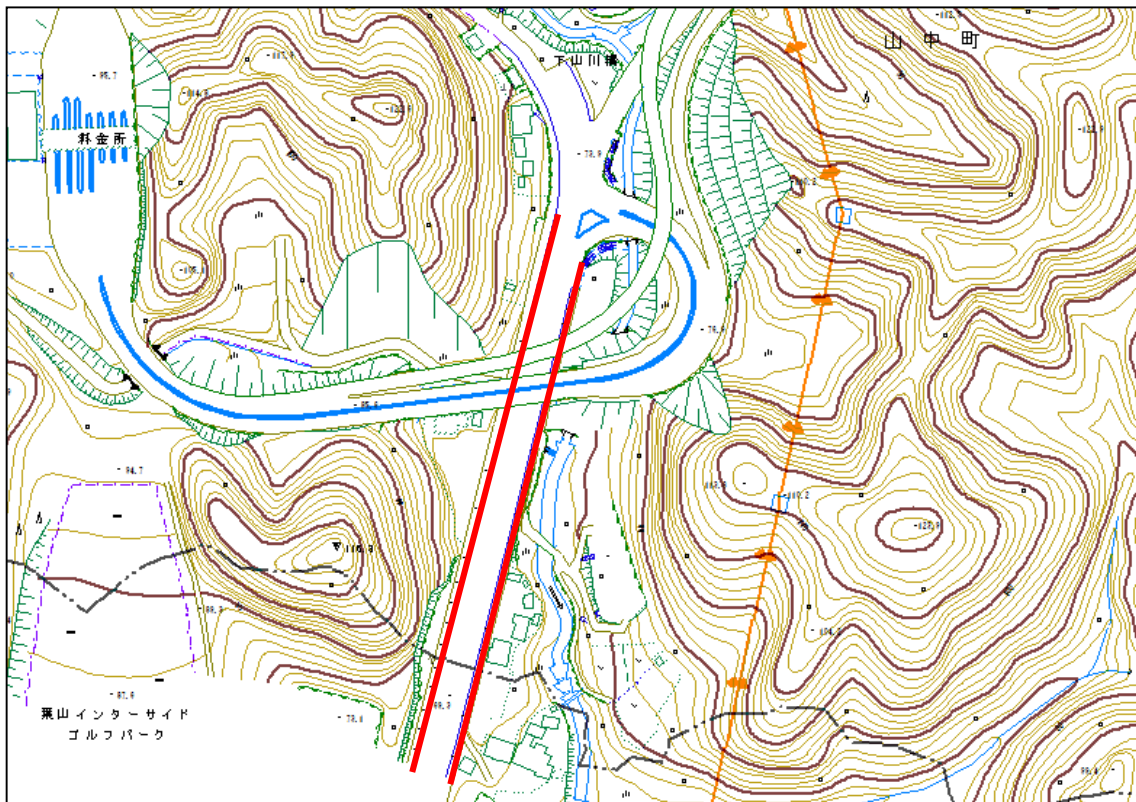

⑥-1 しょうぶ園前交差点～阿部倉トンネル

巡回ルート位置図 水曜日午前

⑥-2 しょうぶ園前交差点～阿部倉トンネル

⑦-1 池上トンネル～横須賀インター前交差点周辺

巡回ルート位置図 水曜日午前

⑦-2 池上トンネル～横須賀インター前交差点周辺

⑧ 鶴が丘町内会館前

巡回ルート位置図 水曜日午前