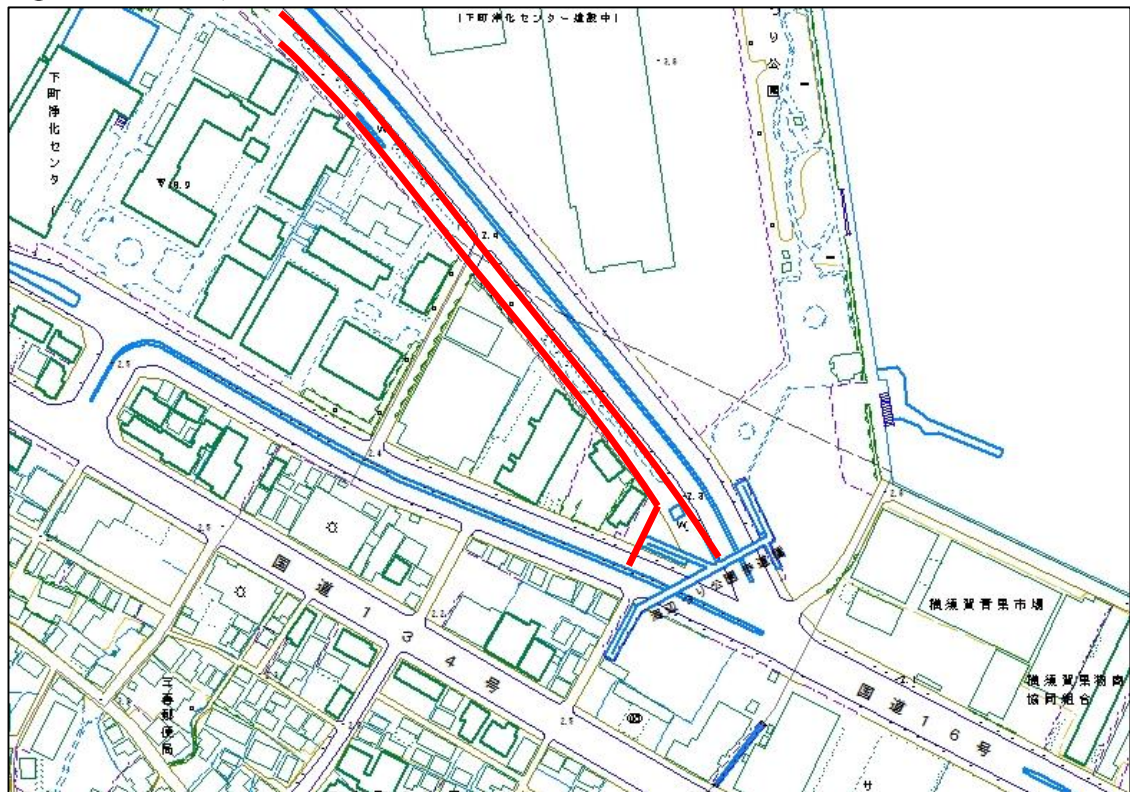

⑪ 「市立浦賀小学校」前

巡回ルート位置図 金曜日午前

① 「京急ファインテック久里浜事業所」前

② 「そうてつローゼン湘南山手店」付近雑木林

③ 市立海辺つり公園～「ドン・キホーテ横須賀店」

④ 「ブックオフ」裏

⑤ 「川島ビル」横路地

⑥ 若松トンネル及び周辺歩道

⑦ 千日通り周辺

⑧ 汐入駅～米軍横須賀基地正門前(国道16号沿い)【B】

巡回ルート位置図 金曜日午前

⑨ 汐入大通り会[午後1時]

⑩ JR横須賀駅周辺

巡回ルート位置図 金曜日午前

⑪ 横須賀駅商栄会【午前10時30分頃】

⑫ JR横須賀駅～国道16号逸見駅入口交差点付近