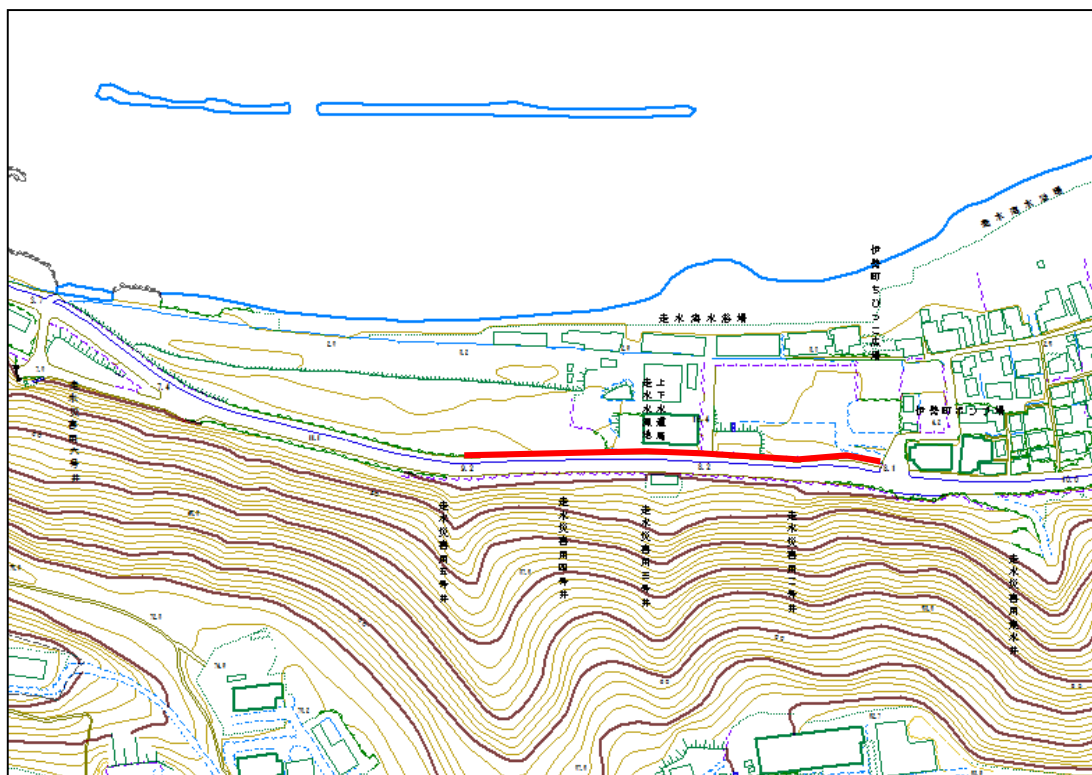

③ 「リヴィンよこすか」裏 及び「ホームズ」裏

④ 市立海辺つり公園～「ドン・キホーテ横須賀店」

巡回ルート位置図 月曜日午後

⑤ 馬堀海岸「ニッシンパレスステージ大津コスミア」裏

⑥ 馬堀海岸1丁目公園周辺

巡回ルート位置図 月曜日午後

⑦ 馬堀海岸駅周辺

⑧ 走水・伊勢町バス停前及び周辺歩道