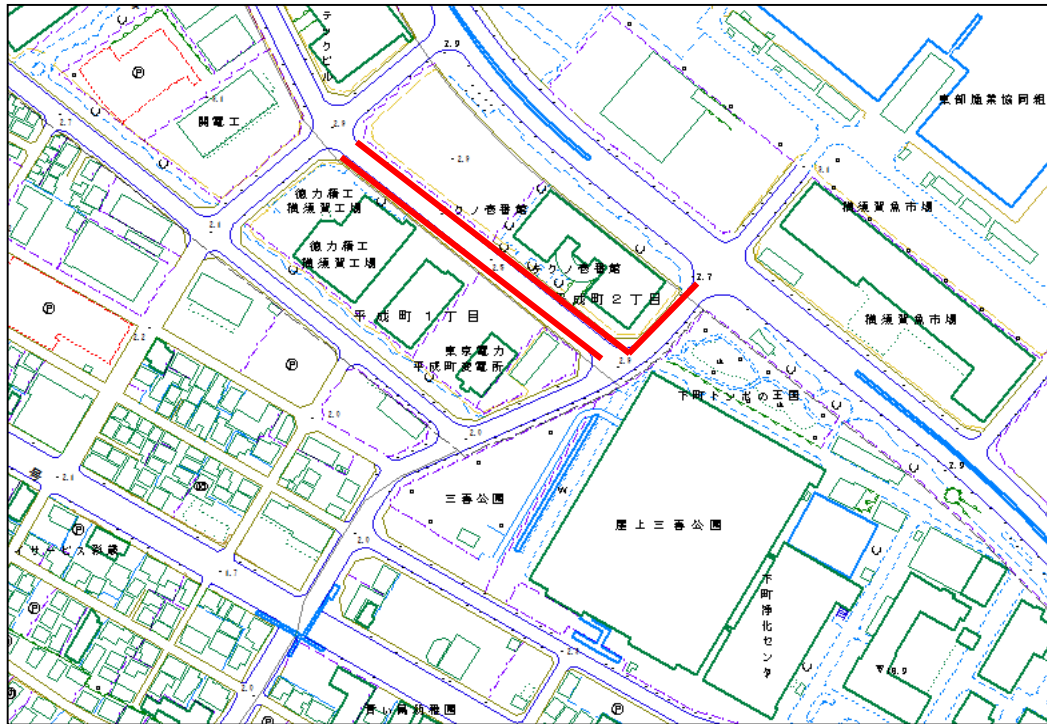

⑤ うみかぜの道公衆トイレ横～テクノ吉番館前