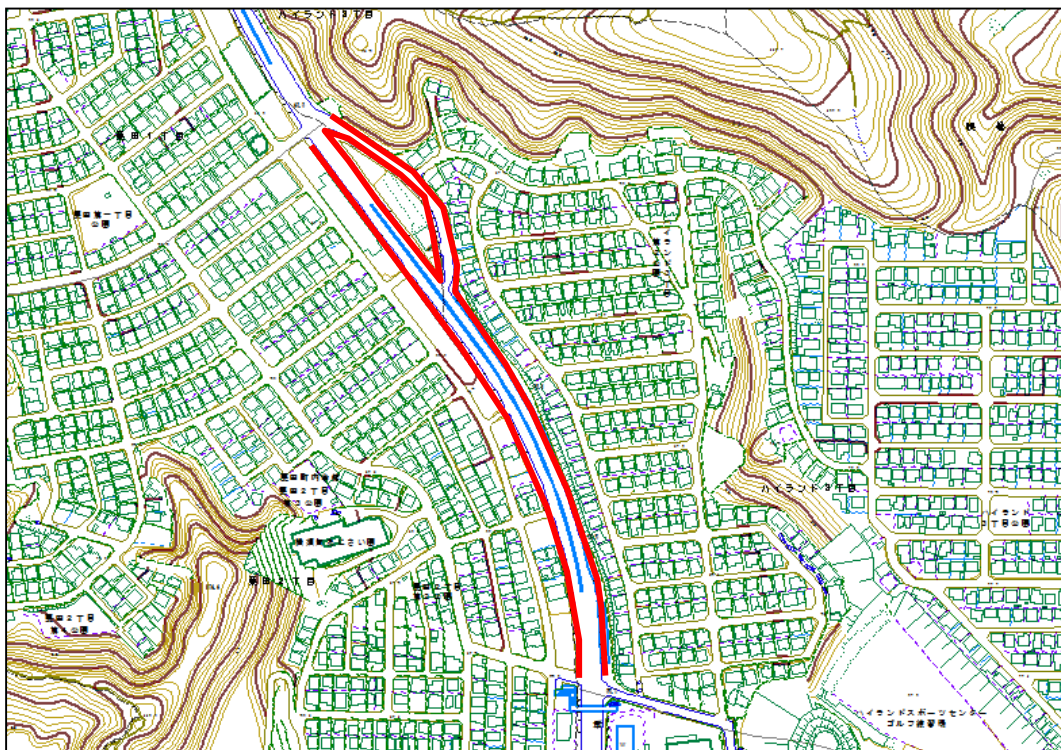

⑨ 走水第一・第二トンネル及び周辺歩道

⑩ 鴨居トンネル及び周辺歩道

⑪ 浦賀駅周辺

⑫ 市立浦賀小学校前

巡回ルート位置図 火曜日午前

①-1 内川工業団地(JR横須賀線線路沿い)

①-2 内川工業団地(JR横須賀線線路沿い)

巡回ルート位置図 火曜日午前

①-3 内川工業団地(JR横須賀線線路沿い)

② 花の国パターゴルフ場横

巡回ルート位置図 火曜日午前

③ 「JVCケンウッド横須賀事業所」・神明公園周辺～アーチェリー場入口

④ 尻こすり坂通り

巡回ルート位置図 火曜日午前

⑤ YRP野比駅周辺

⑥ 県道27号横須賀葉山線・栗田周辺