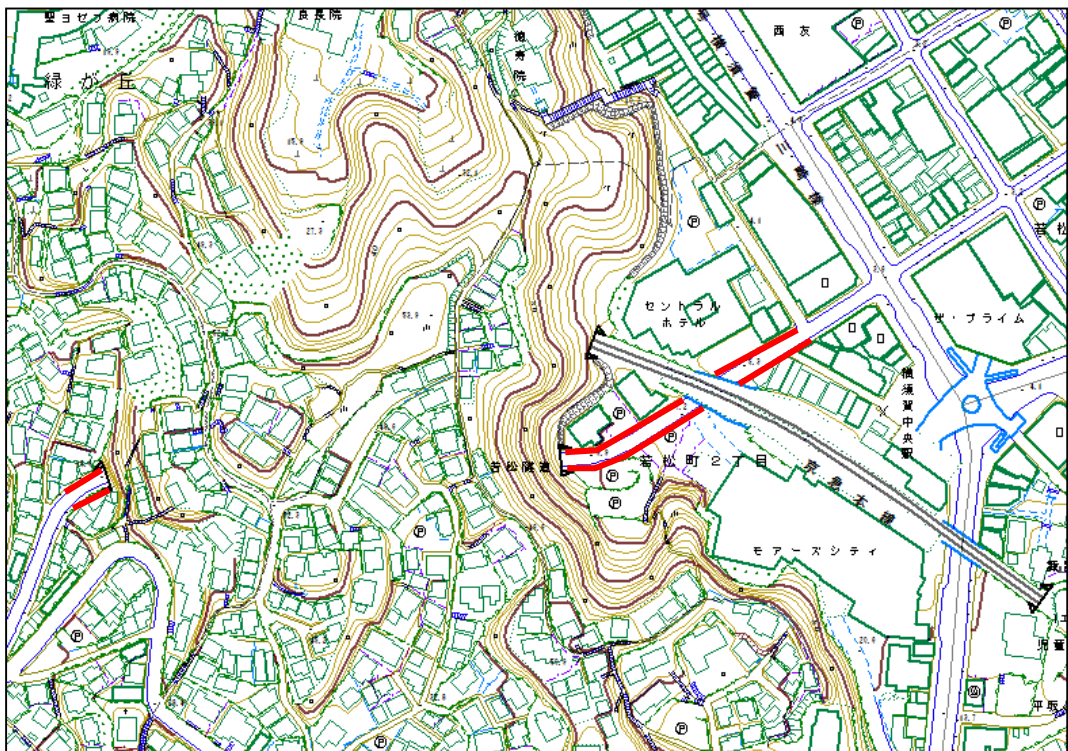

巡回ルート位置図 月曜日午前

① 林交差点周辺～武ポンプ場裏周辺

② 武山口～タリ～商店会【午前中】〔第1・第3月曜日〕

③ 西浄化センター前通り

④ 坂本芦名線 A

⑤ 海洋科学高校前交差点周辺

⑥ 山科台周辺

巡回ルート位置図 月曜日午前

⑦ 新金子トンネル及び周辺歩道

⑧ 京急久里浜駅周辺

⑨ 京急久里浜駅前商店街振興組合【時間指定なし】

⑩ JR久里浜駅周辺

巡回ルート位置図 月曜日午前

⑪ 三春コミュニティセンター

⑫ 追浜交番周辺

⑬ 汐入駅～米軍横須賀基地正門前(国道16号沿い)

⑭ 横須賀中央駅周辺

⑮ 「川島ビル」横路地

⑯ 若松トンネル及び周辺歩道

巡回ルート位置図 月曜日午前

⑰ 千日通り周辺

巡回ルート位置図 月曜日午後

① 中里通り商店会【午後1時】

②-1 横須賀中央駅商店街(13箇所)【午後0時以降】 (若松商店街振興組合)

③ 「リヴィンよこすか」裏 及び「ホームズ」裏

④ 市立海辺つり公園～「ドン・キホーテ横須賀店」

巡回ルート位置図 月曜日午後

⑤ 馬堀海岸「ニッシンパレスステージ大津コスミア」裏

⑥ 馬堀海岸1丁目公園周辺

巡回ルート位置図 月曜日午後

⑦ 馬堀海岸駅周辺

⑧ 走水・伊勢町バス停前及び周辺歩道