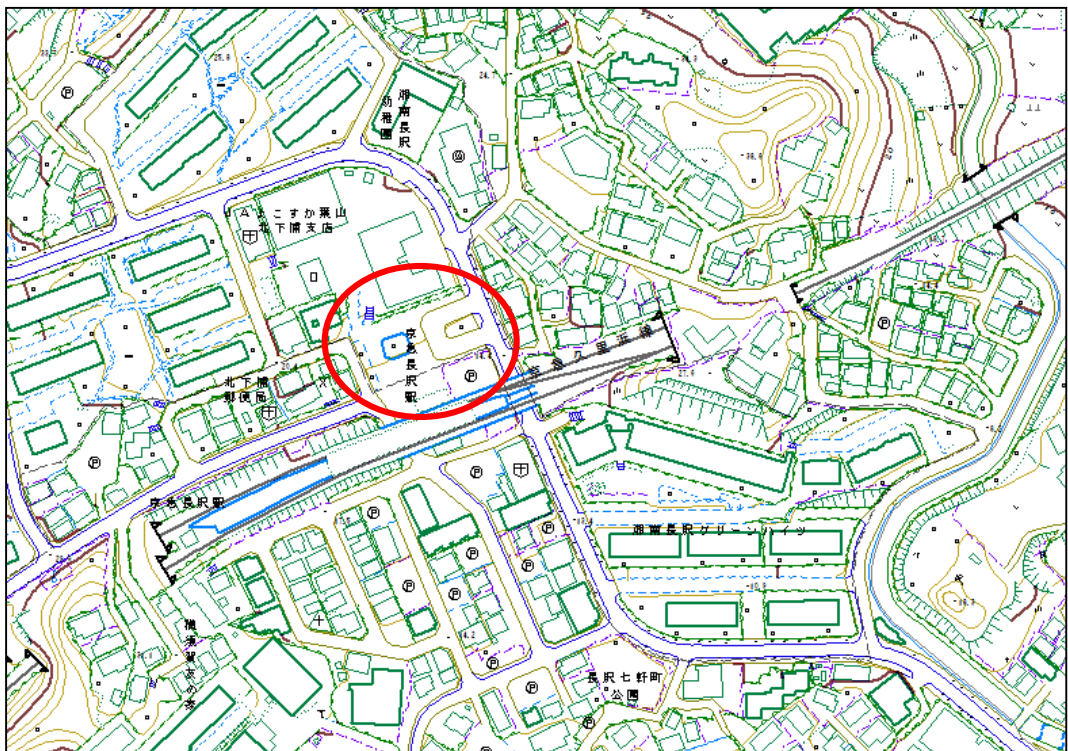

①-3 内川工業団地(JR横須賀線線路沿い)

② 花の国パターゴルフ場横

巡回ルート位置図 火曜日午前

③ 「JVCケンウッド横須賀事業所」・神明公園周辺～アーチェリー場入口

④ 尻こすり坂通り

巡回ルート位置図 火曜日午前

⑤ YRP野比駅周辺

⑥ 県道27号横須賀葉山線・栗田周辺

⑬ 千駄ヶ崎トンネル周辺

⑭ 「久里浜医療センター」裏

巡回ルート位置図 火曜日午前

⑮ 野比4丁目・野比東ノ入公園裏

⑯ 京急長沢駅周辺

巡回ルート位置図 火曜日午前

⑪-1 市立津久井小学校～「津久井浜観光農園受付案内所」前

⑪-2 市立津久井小学校～「津久井浜観光農園受付案内所」前

巡回ルート位置図 火曜日午後

③ 長井海の手公園(ソレイユの丘)入口周辺

④ 県営住宅跡地裏路地

⑤ 林交差点

⑥ 佐島トンネル周辺(佐島1丁目)

巡回ルート位置図 火曜日午後

⑦ 佐島入口バス停

⑧ 坂本芦名線B