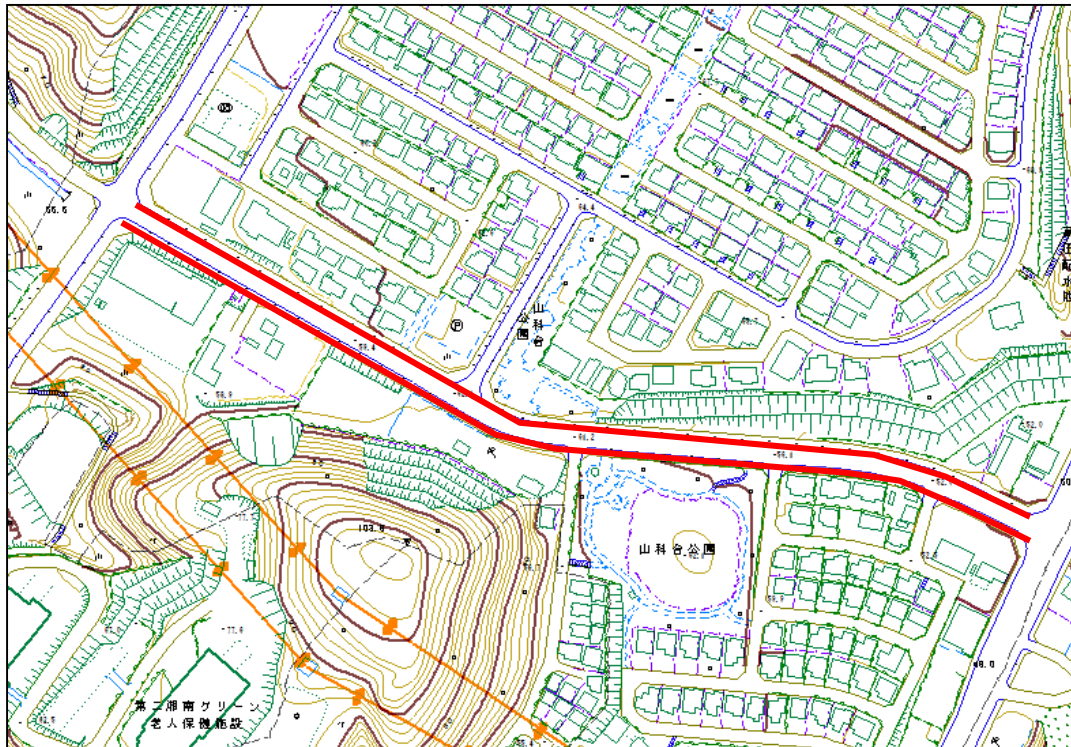

巡回ルート位置図 月曜日午前

① 林交差点周辺～武ポンプ場裏周辺

② 武山口～タリ～商店会【午前中】〔第1・第3月曜日〕

③ 西浄化センター前通り

④ 坂本芦名線 A

⑤ 海洋科学高校前交差点周辺

⑥ 山科台周辺

巡回ルート位置図 月曜日午前

⑦ 新金子トンネル及び周辺歩道

⑧ 京急久里浜駅周辺

⑨ 京急久里浜駅前商店街振興組合【時間指定なし】

⑩ JR久里浜駅周辺

巡回ルート位置図 月曜日午前

⑪ 三春コミュニティセンター

⑫ 追浜交番周辺

⑬ 汐入駅～米軍横須賀基地正門前(国道16号沿い)

⑭ 横須賀中央駅周辺

⑮ 「川島ビル」横路地

⑯ 若松トンネル及び周辺歩道

巡回ルート位置図 月曜日午前

⑰ 千日通り周辺

巡回ルート位置図 月曜日午後

① 中里通り商店会【午後1時】

②-1 横須賀中央駅商店街(13箇所)【午後0時以降】 (若松商店街振興組合)