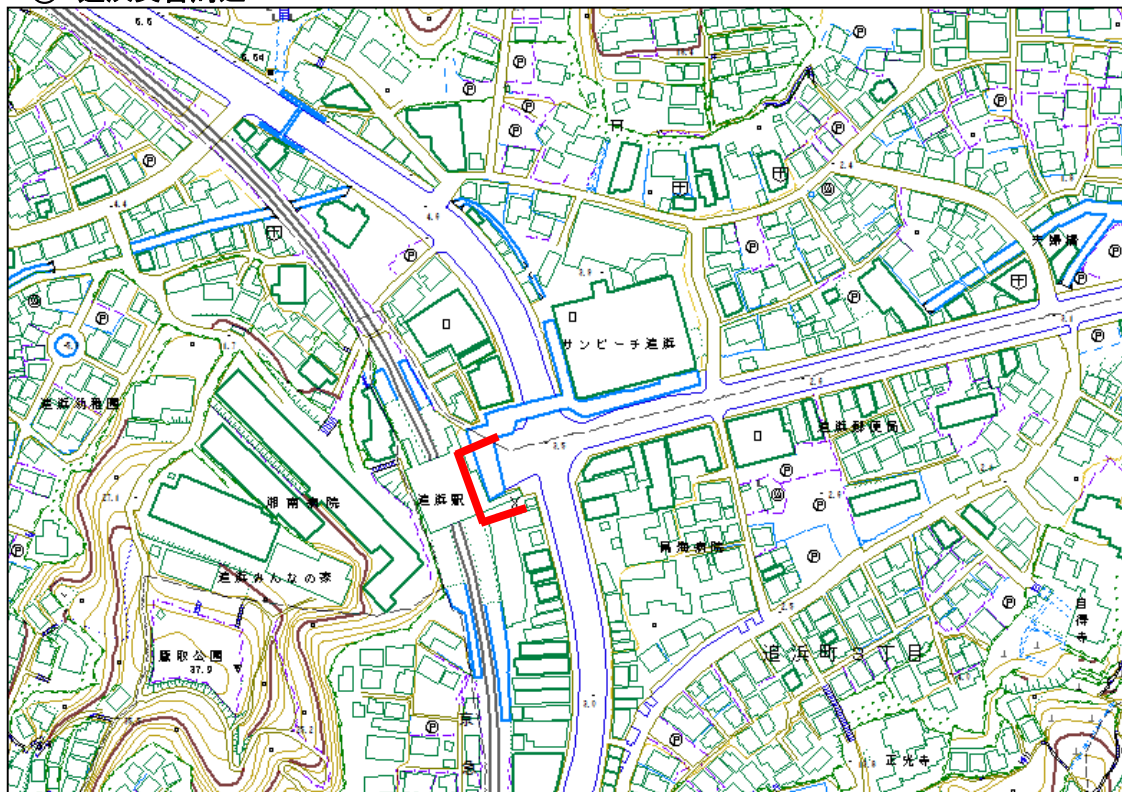

⑨ 「県営鶴が丘アパート」入口

⑩ 鶴久保小学校前交差点周辺

巡回ルート位置図 水曜日午前

⑪ 千日通り周辺

⑫ 上町商盛会商店街振興組合【午前10時30分～11時】

⑬ 衣笠仲通り商店街協同組合【午前11時～12時】

⑭ 衣笠商店街振興組合【午前11時～12時】

巡回ルート位置図 水曜日午後

①「魚がし食堂はま蔵」側国道歩道植栽等

② 三春公園横～徳力精工前

巡回ルート位置図 水曜日午後

③ 逸見駅周辺

④ 追浜交番周辺

巡回ルート位置図 水曜日午後

⑤ 汐入駅周辺

⑥ 汐入駅～米軍横須賀基地正門前(国道16号沿い)

巡回ルート位置図 木曜日午前

① 按針塚駅周辺

② JR田浦駅周辺

巡回ルート位置図 木曜日午前

③ 京急田浦駅周辺

④ 追浜駅周辺

⑤ 県立追浜高校周辺

⑥ 「日産自動車(株)総合研究所」裏

巡回ルート位置図 木曜日午前

⑦ 夏島町・「日産自動車(株)テストコース」周辺

⑧ リサイクルプラザアィクル前

⑨ 追浜トンネル及び周辺歩道

⑩ 深浦湾沿岸

巡回ルート位置図 木曜日午前

⑪ JR田浦駅裏～田浦港町周辺

⑫ 上下水道局長浦ポンプ場(トンネル出入口)