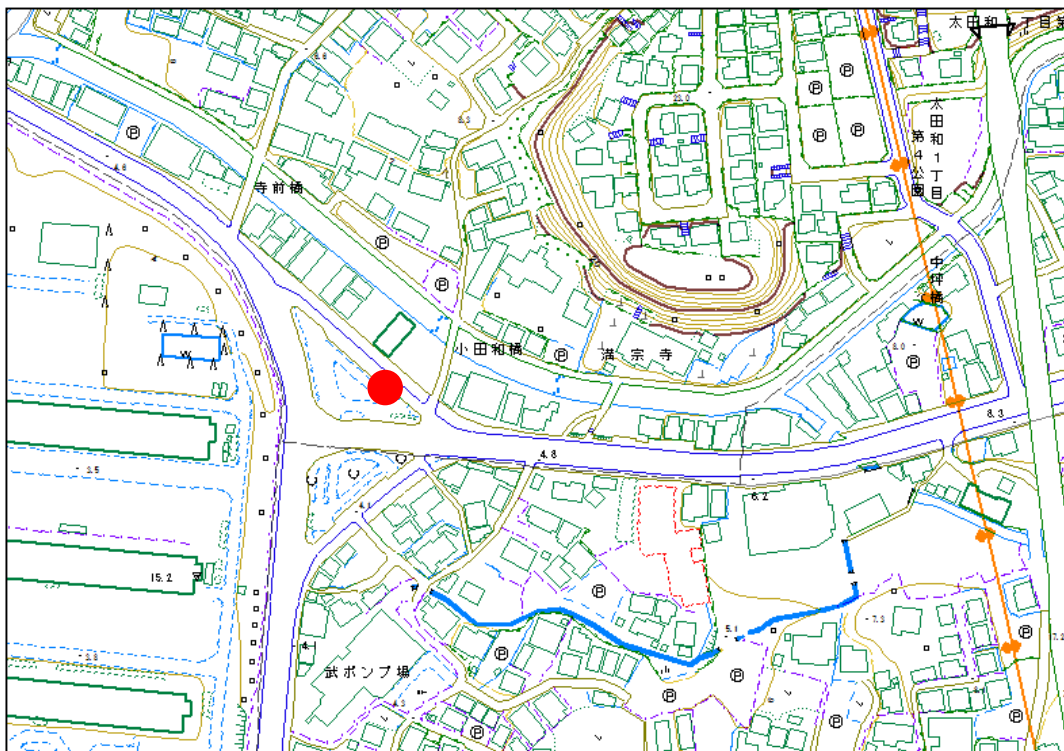

巡回ルート位置図 月曜日午前

① 林交差点周辺～武ポンプ場裏周辺

② 武山口～タリ～商店会【午前中】〔第1・第3月曜日〕

③ 西浄化センター前通り

④ 坂本芦名線 A

⑤ 海洋科学高校前交差点周辺

⑥ 山科台周辺

巡回ルート位置図 月曜日午前

⑦ 新金子トンネル及び周辺歩道

⑧ 京急久里浜駅周辺

⑨ 京急久里浜駅前商店街振興組合【時間指定なし】

⑩ JR久里浜駅周辺

巡回ルート位置図 月曜日午前

⑪ 三春コミュニティセンター

⑫ 追浜交番周辺

⑬ 汐入駅～米軍横須賀基地正門前(国道16号沿い)

⑭ 横須賀中央駅周辺

⑮ 「川島ビル」横路地

⑯ 若松トンネル及び周辺歩道

巡回ルート位置図 月曜日午前

⑰ 千日通り周辺

巡回ルート位置図 月曜日午後

① 中里通り商店会【午後1時】

②-1 横須賀中央駅商店街(13箇所)【午後0時以降】 (若松商店街振興組合)

③ 「リヴィンよこすか」裏 及び「ホームズ」裏

④ 市立海辺つり公園～「ドン・キホーテ横須賀店」

巡回ルート位置図 月曜日午後

⑤ 馬堀海岸「ニッシンパレスステージ大津コスミア」裏

⑥ 馬堀海岸1丁目公園周辺

巡回ルート位置図 月曜日午後

⑦ 馬堀海岸駅周辺

⑧ 走水・伊勢町バス停前及び周辺歩道