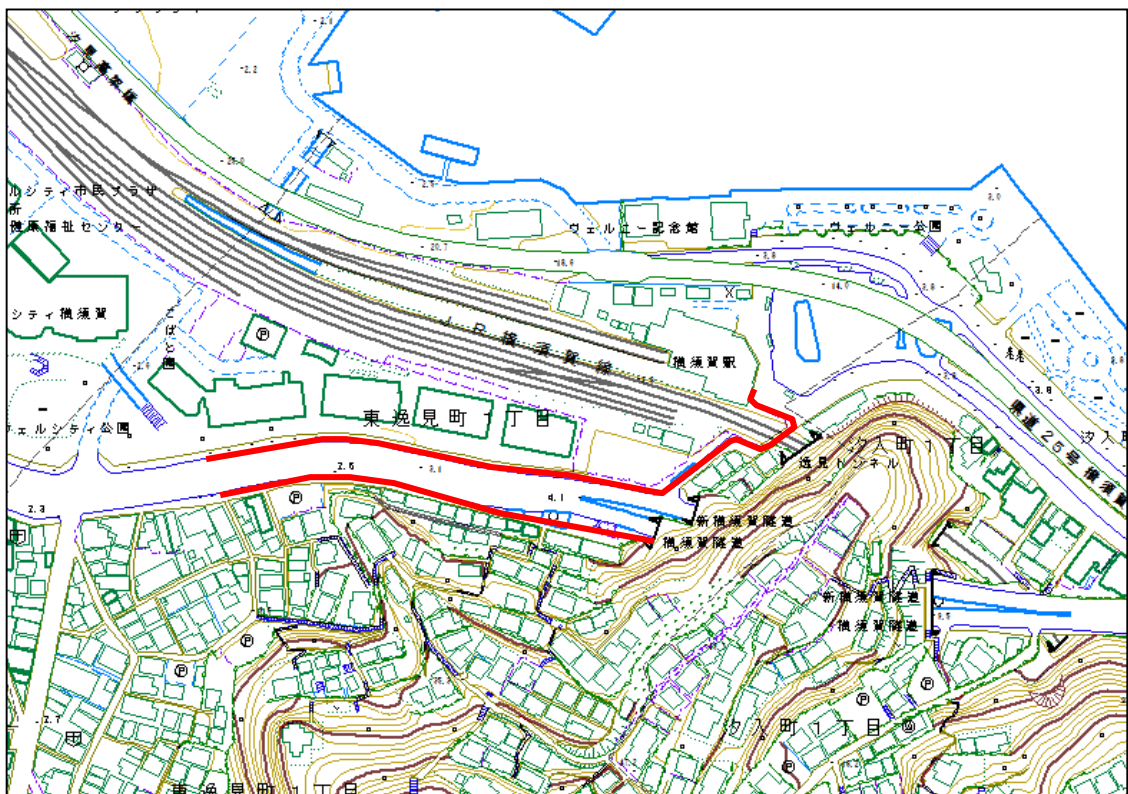

⑦ 千日通り周辺

⑧ 汐入駅～米軍横須賀基地正門前(国道16号沿い)【B】

巡回ルート位置図 金曜日午前

⑨ 汐入大通り会[午後1時]

⑩ JR横須賀駅周辺

巡回ルート位置図 金曜日午前

⑪ 横須賀駅商栄会【午前10時30分頃】

⑫ JR横須賀駅～国道16号逸見駅入口交差点付近