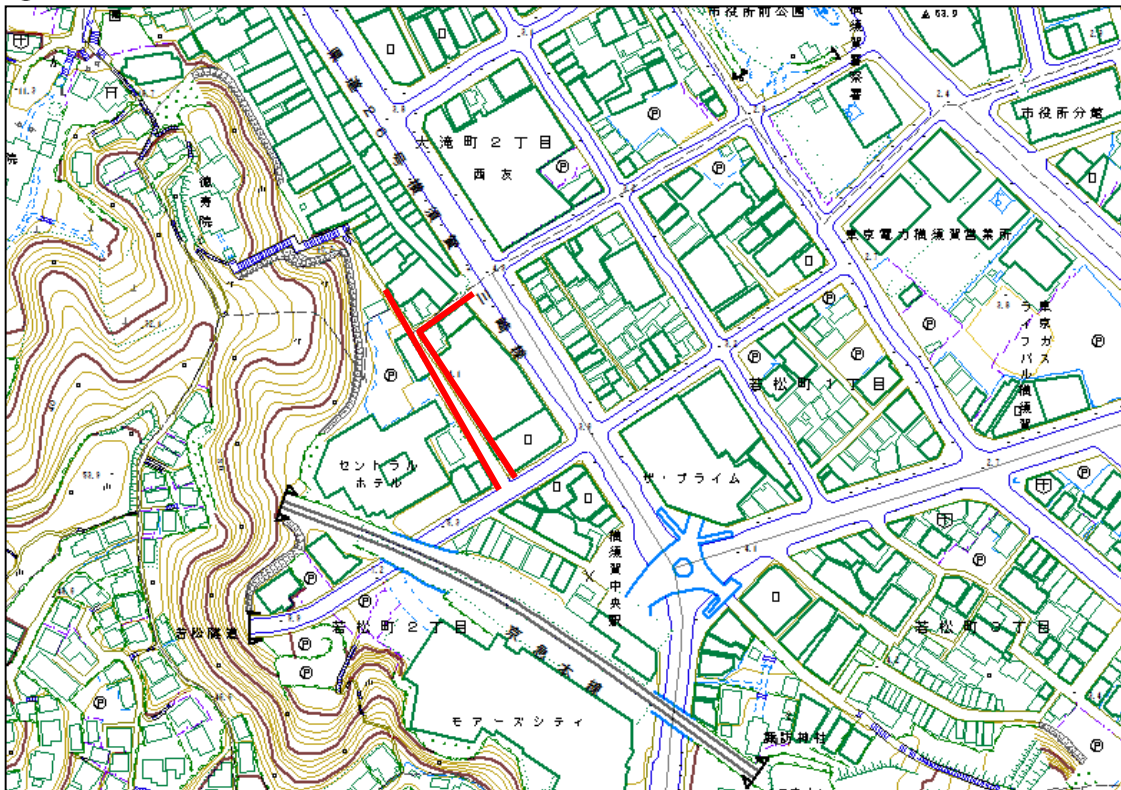

⑪ 「市立浦賀小学校」前

巡回ルート位置図 金曜日午前

① 「京急ファインテック久里浜事業所」前

② 「そうてつローゼン湘南山手店」付近雑木林

③ 市立海辺つり公園～「ドン・キホーテ横須賀店」

④ 「ブックオフ」裏

⑤ 「川島ビル」横路地

⑥ 若松トンネル及び周辺歩道

⑦ 千日通り周辺

⑧ 汐入駅～米軍横須賀基地正門前(国道16号沿い)【B】

巡回ルート位置図 金曜日午前

⑨ 汐入大通り会[午後1時]

⑩ JR横須賀駅周辺

巡回ルート位置図 金曜日午前

⑪ 横須賀駅商栄会【午前10時30分頃】

⑫ JR横須賀駅～国道16号逸見駅入口交差点付近