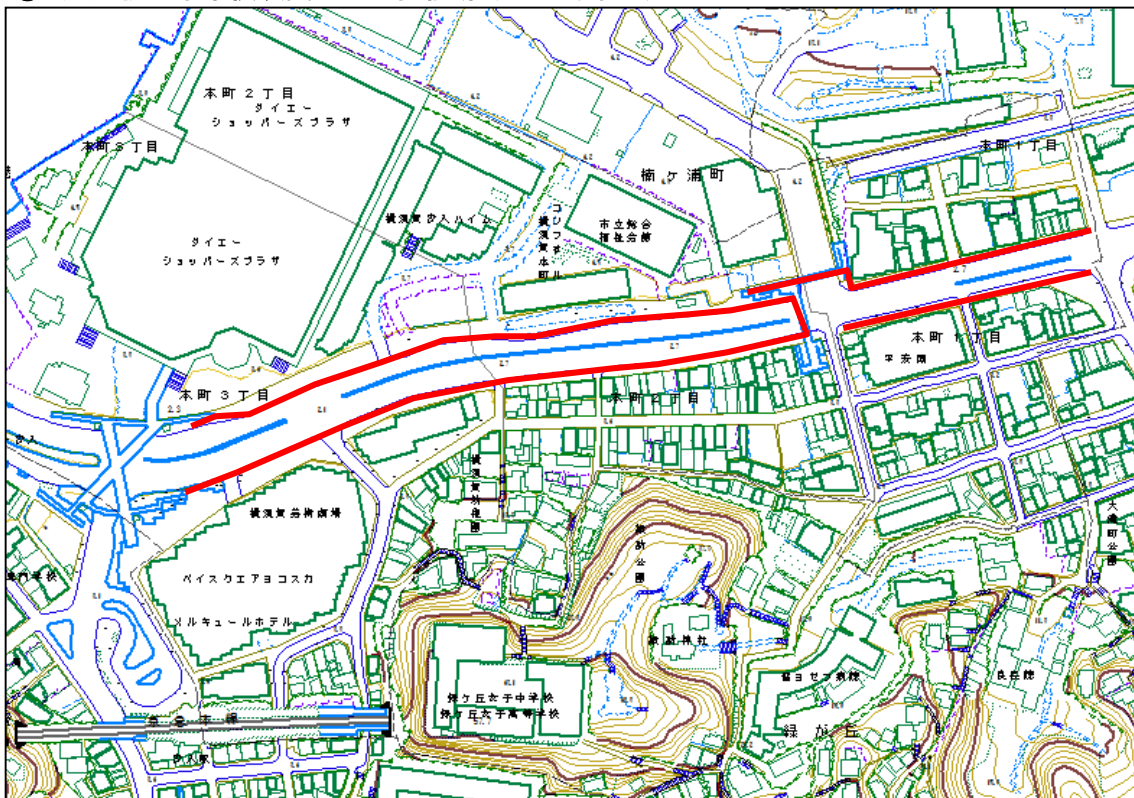

①「魚がし食堂はま蔵」側国道歩道植栽等

② 三春公園横～徳力精工前

巡回ルート位置図 水曜日午後

③ 逸見駅周辺

④ 追浜交番周辺

巡回ルート位置図 水曜日午後

⑤ 汐入駅周辺

⑥ 汐入駅～米軍横須賀基地正門前(国道16号沿い)

巡回ルート位置図 木曜日午前

① 按針塚駅周辺

② JR田浦駅周辺

巡回ルート位置図 木曜日午前

③ 京急田浦駅周辺

④ 追浜駅周辺

⑤ 県立追浜高校周辺

⑥ 「日産自動車(株)総合研究所」裏