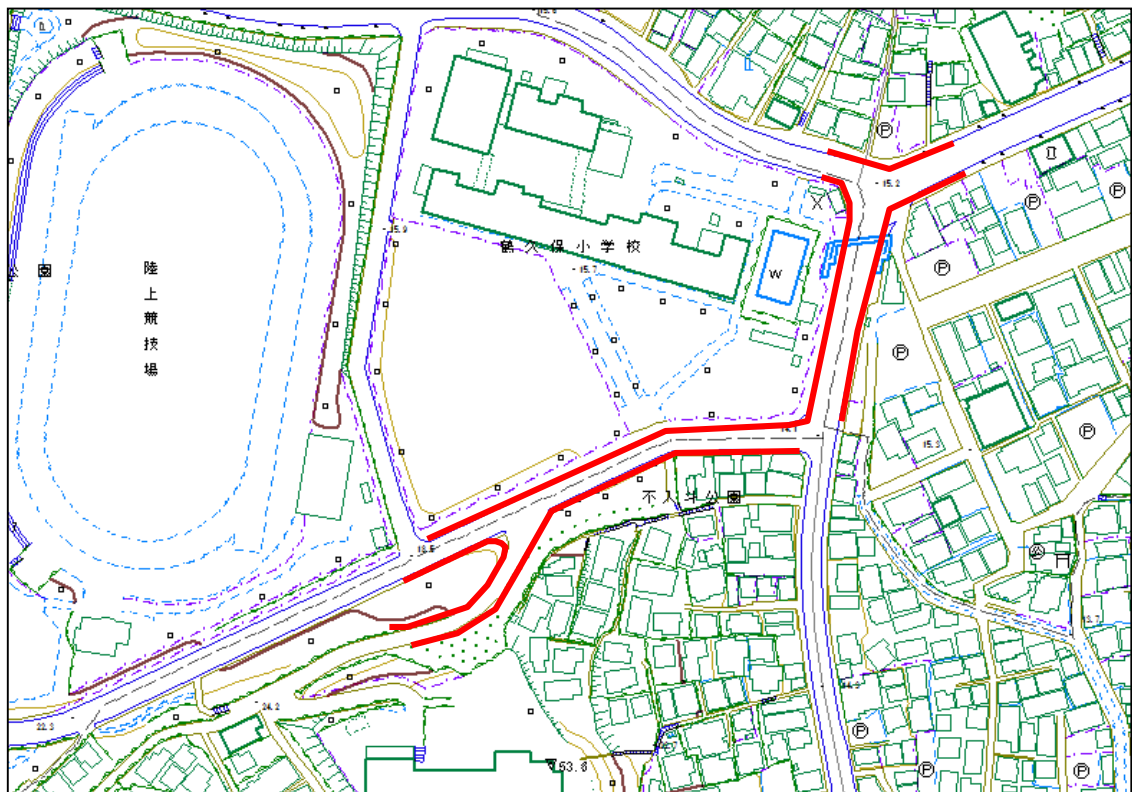

⑩ 鶴久保小学校前交差点周辺