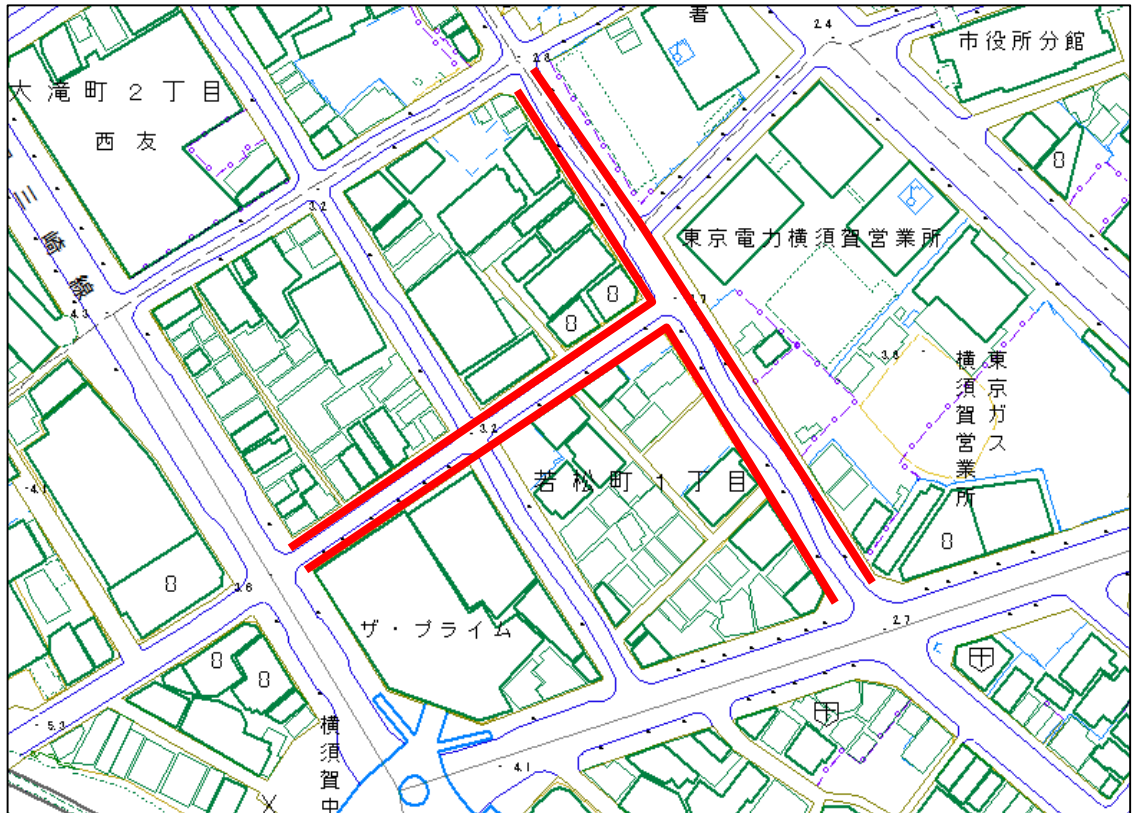

巡回ルート位置図 木曜日午前

⑬ 坂本芦名線C

⑭ 鶴が丘1丁目～市立坂本中学校

⑮ ドブ板通り周辺

⑯ 汐入駅～米軍横須賀基地正門前(国道16号沿い)【A】

巡回ルート位置図 木曜日午後

① 県立大学駅周辺

② 堀ノ内駅周辺

③ 市立山崎小学校～青い鳥幼稚園前交差点

④ 「ブックオフ」裏

⑤ うみかぜの道公衆トイレ横～テクノ吉番館前

⑥ 市立海辺つり公園～「ドン・キホーテ横須賀店」

巡回ルート位置図 木曜日午後

⑦ 馬堀海岸3-27付近(馬堀海岸インター付近)

⑧ 走水・伊勢町バス停前及び周辺歩道

巡回ルート位置図 木曜日午後

⑪ 「市立浦賀小学校」前

巡回ルート位置図 金曜日午前

① 「京急ファインテック久里浜事業所」前

② 「そうてつローゼン湘南山手店」付近雑木林

③ 市立海辺つり公園～「ドン・キホーテ横須賀店」

④ 「ブックオフ」裏

⑤ 「川島ビル」横路地

⑥ 若松トンネル及び周辺歩道

⑦ 千日通り周辺

⑧ 汐入駅～米軍横須賀基地正門前(国道16号沿い)【B】

巡回ルート位置図 金曜日午前

⑨ 汐入大通り会[午後1時]

⑩ JR横須賀駅周辺

巡回ルート位置図 金曜日午前

⑪ 横須賀駅商栄会【午前10時30分頃】

⑫ JR横須賀駅～国道16号逸見駅入口交差点付近