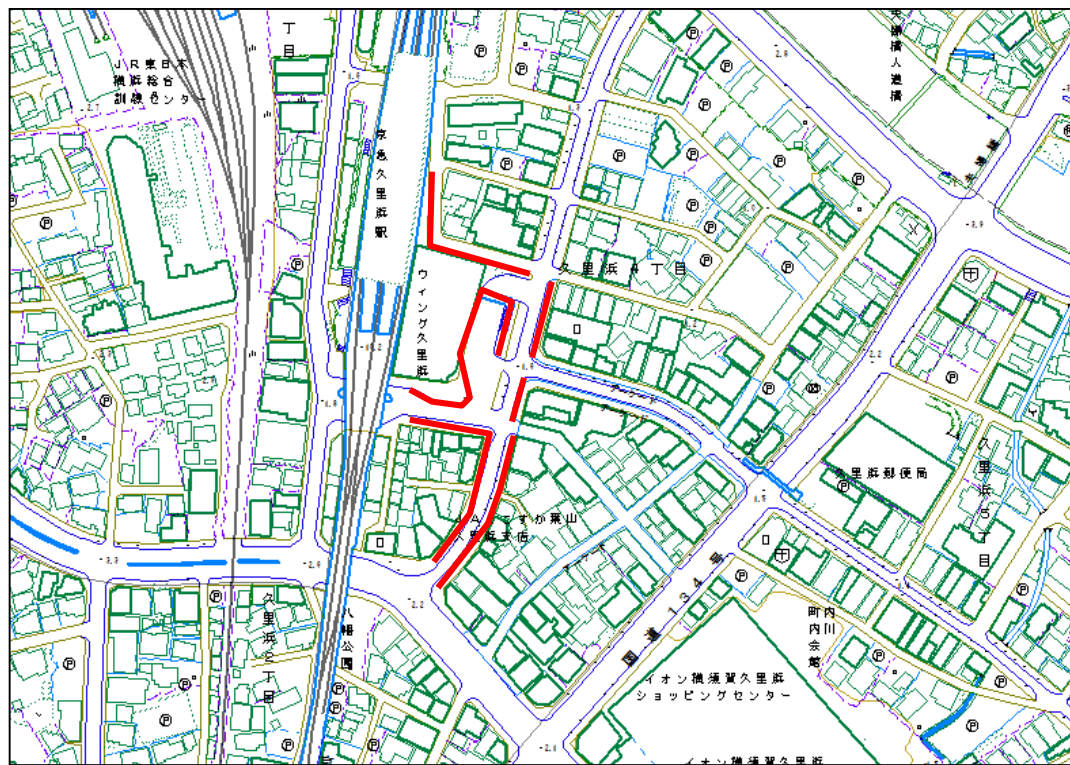

巡回ルート位置図 月曜日午前

① 林交差点周辺～武ポンプ場裏周辺

② 武山口～タリ～商店会【午前中】〔第1・第3月曜日〕

③ 西浄化センター前通り

④ 坂本芦名線 A

⑤ 海洋科学高校前交差点周辺

⑥ 山科台周辺

巡回ルート位置図 月曜日午前

⑦ 新金子トンネル及び周辺歩道

⑧ 京急久里浜駅周辺

⑨ 京急久里浜駅前商店街振興組合【時間指定なし】

⑩ JR久里浜駅周辺

巡回ルート位置図 月曜日午前

⑪ 三春コミュニティセンター

⑫ 追浜交番周辺

⑬ 汐入駅～米軍横須賀基地正門前(国道16号沿い)

⑭ 横須賀中央駅周辺

⑮ 「川島ビル」横路地

⑯ 若松トンネル及び周辺歩道

巡回ルート位置図 月曜日午前

⑰ 千日通り周辺

巡回ルート位置図 月曜日午後

① 中里通り商店会【午後1時】

②-1 横須賀中央駅商店街(13箇所)【午後0時以降】 (若松商店街振興組合)

③ 「リヴィンよこすか」裏 及び「ホームズ」裏

④ 市立海辺つり公園～「ドン・キホーテ横須賀店」

巡回ルート位置図 月曜日午後

⑤ 馬堀海岸「ニッシンパレスステージ大津コスミア」裏

⑥ 馬堀海岸1丁目公園周辺

巡回ルート位置図 月曜日午後

⑦ 馬堀海岸駅周辺

⑧ 走水・伊勢町バス停前及び周辺歩道